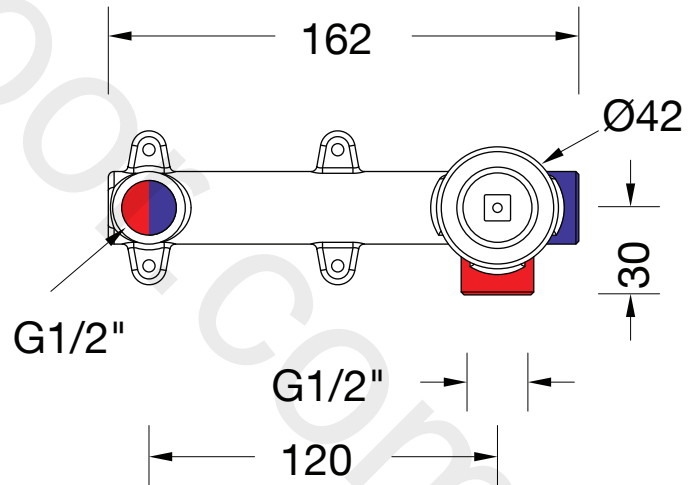

WO121WNC

Min 35
Max 65