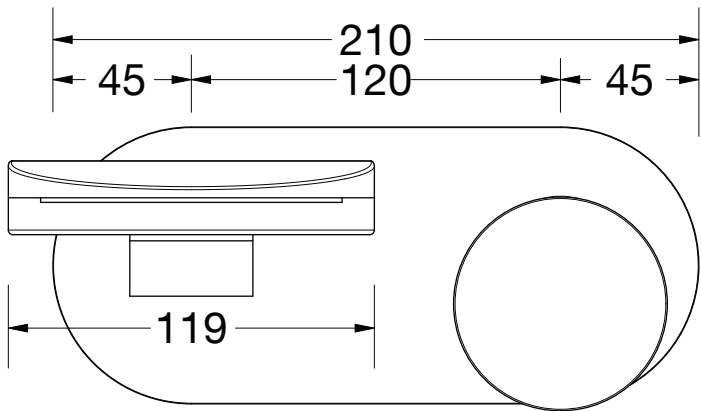

WO121WNC

Min 35
Max 65