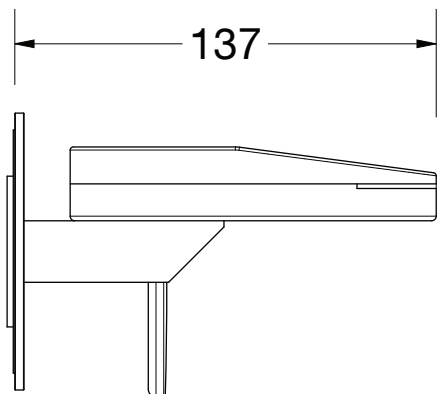

WO121WNC

Min 35
Max 65