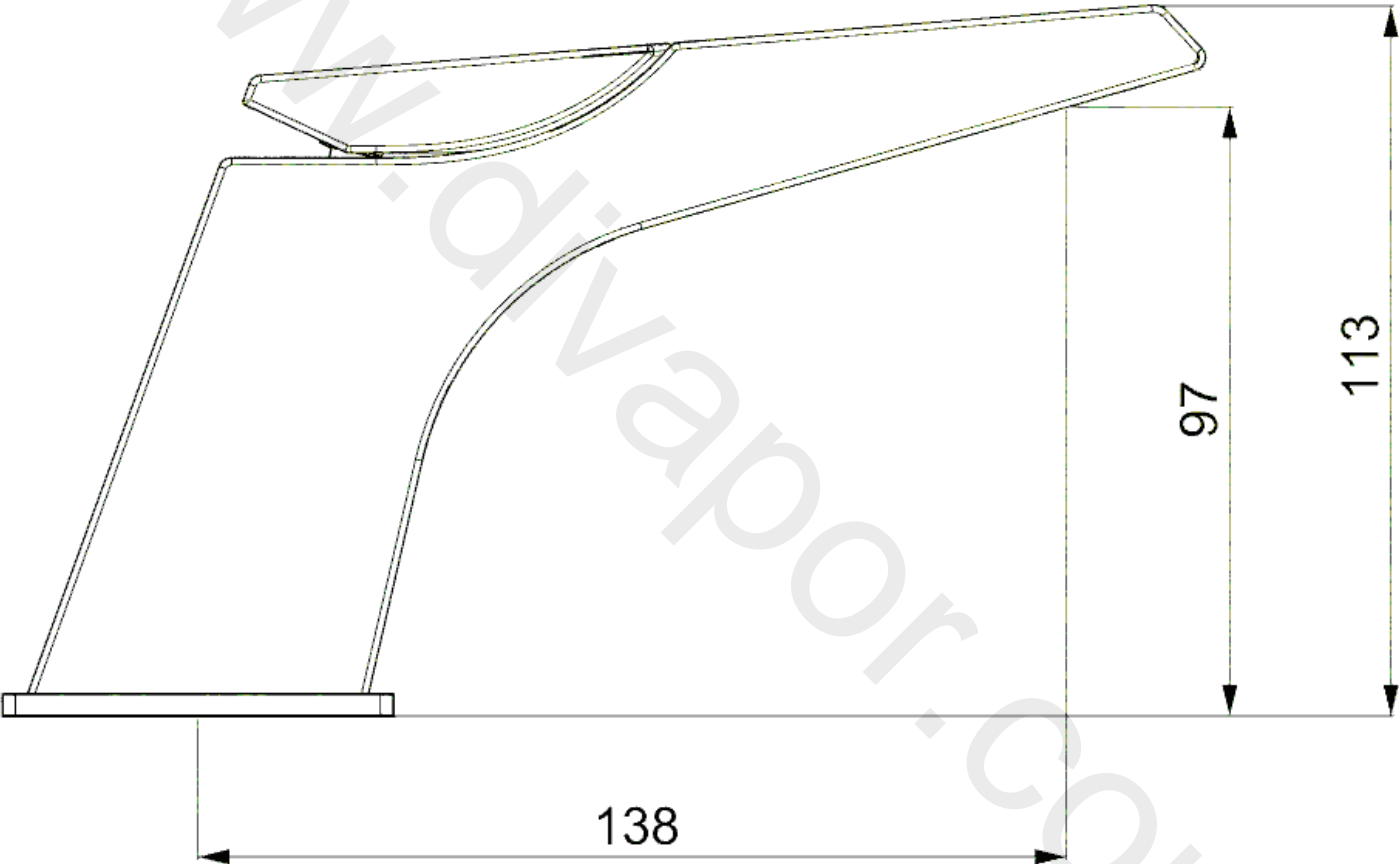

# WD110DNC

WEDGE