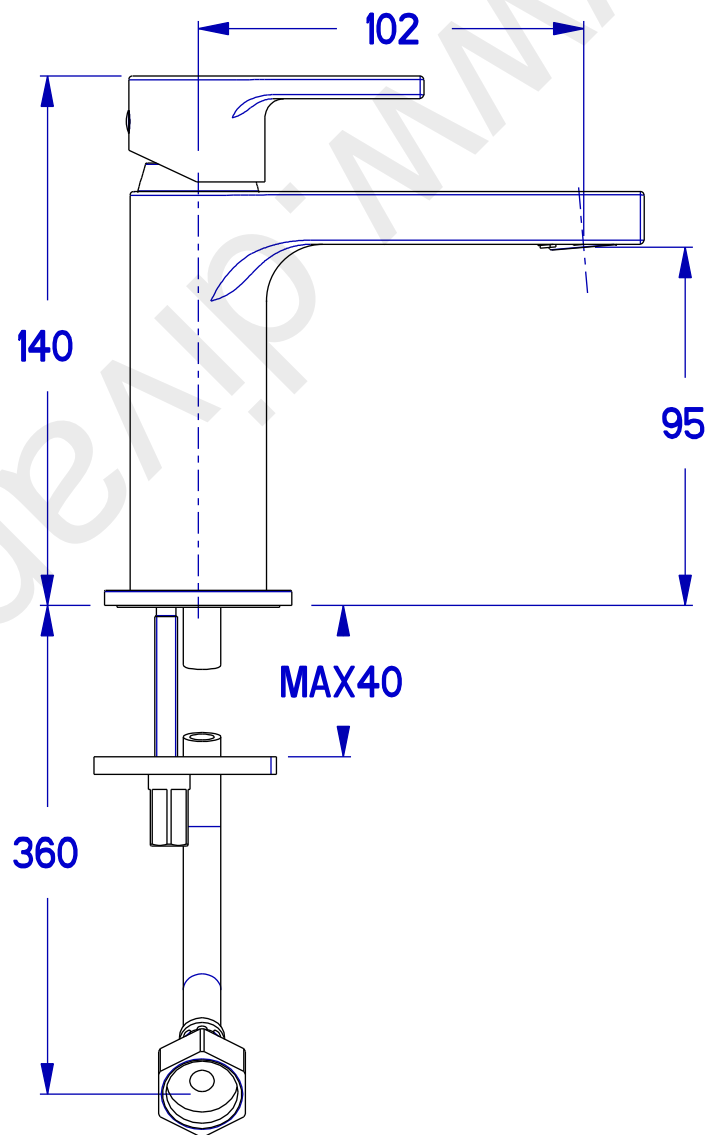

COSTRUITO SECONDO NORMATIVA UNI-EN:

DATA	
.. / .. / ..	
R	1
MISCELATORE MONOCOMANDO LAVABO SENZA SCARICO	
OG920CSW	
APPROVATO:	