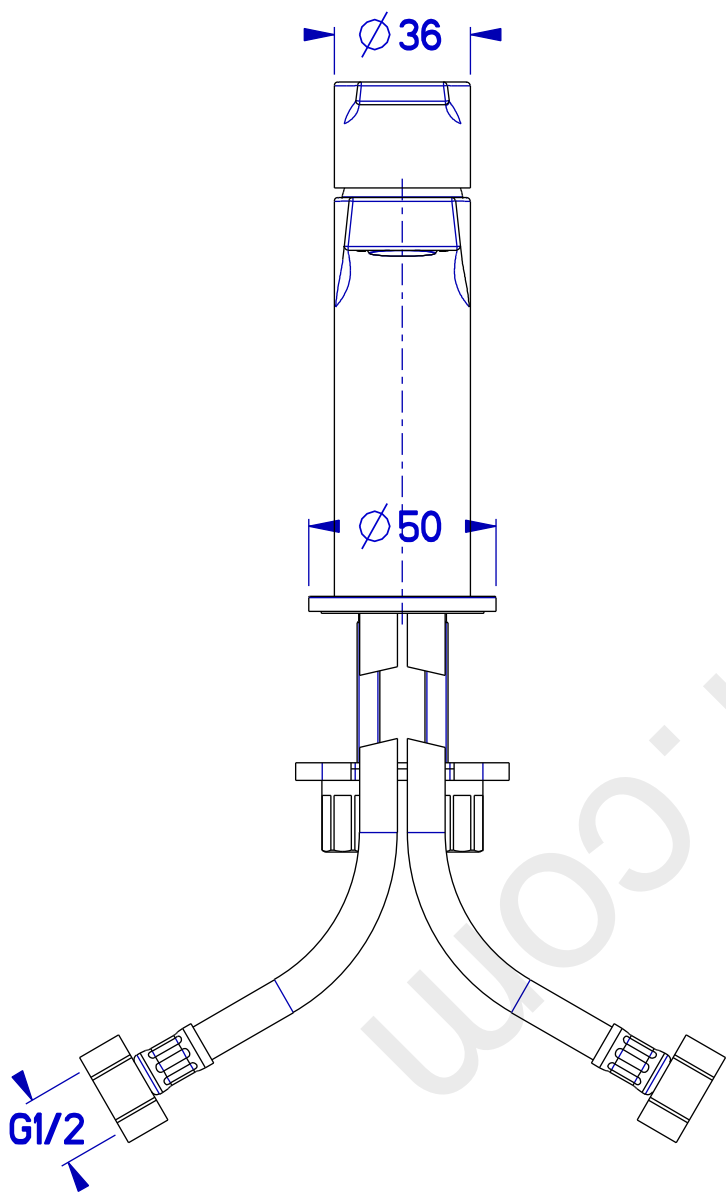

COSTRUITO SECONDO NORMATIVA UNI-EN:

DATA	
.. / .. / ..	
R	1
MISCELATORE MONOCOMANDO LAVABO SENZA SCARICO	
OG920CSW	
APPROVATO:	