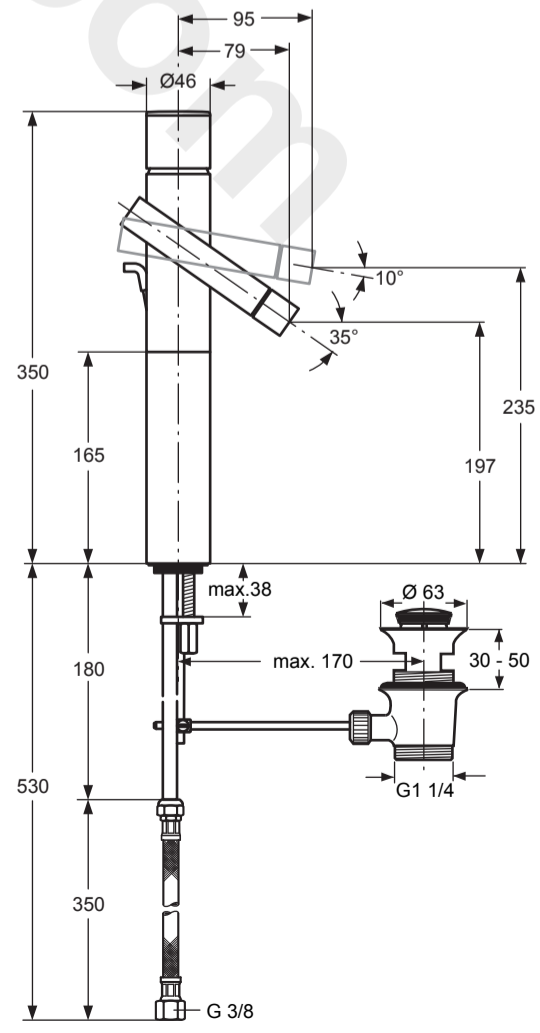

Position

- 1 = N 960 008 AA
- 2 = N 960 010 AA
- 3 = N 960 011 AA
- 4 = N 960 043 AA
- 5 = N 960 012 AA
- 6 = N 960 044 AA
- 7 = N 960 014 AA
- 8 = N 960 016 AA
- 9 = N 960 015 NU
- 10 = N 960 017 AA
- 11 = N 042 107 NU
- 12 = N 960 019 AA
- 13 = N 960 020 NU
- 14 = N 045 938 AA
- 15 = N 960 072 NU
- 16 = N 960 071 NU

ALFIERE
N 9798 ..

0509 / A 865 733
 (+ A 865 612)
 Made in Germany

Ideal Standard
 Roentgenstrasse 9
 54516 Wittlich
 Germany