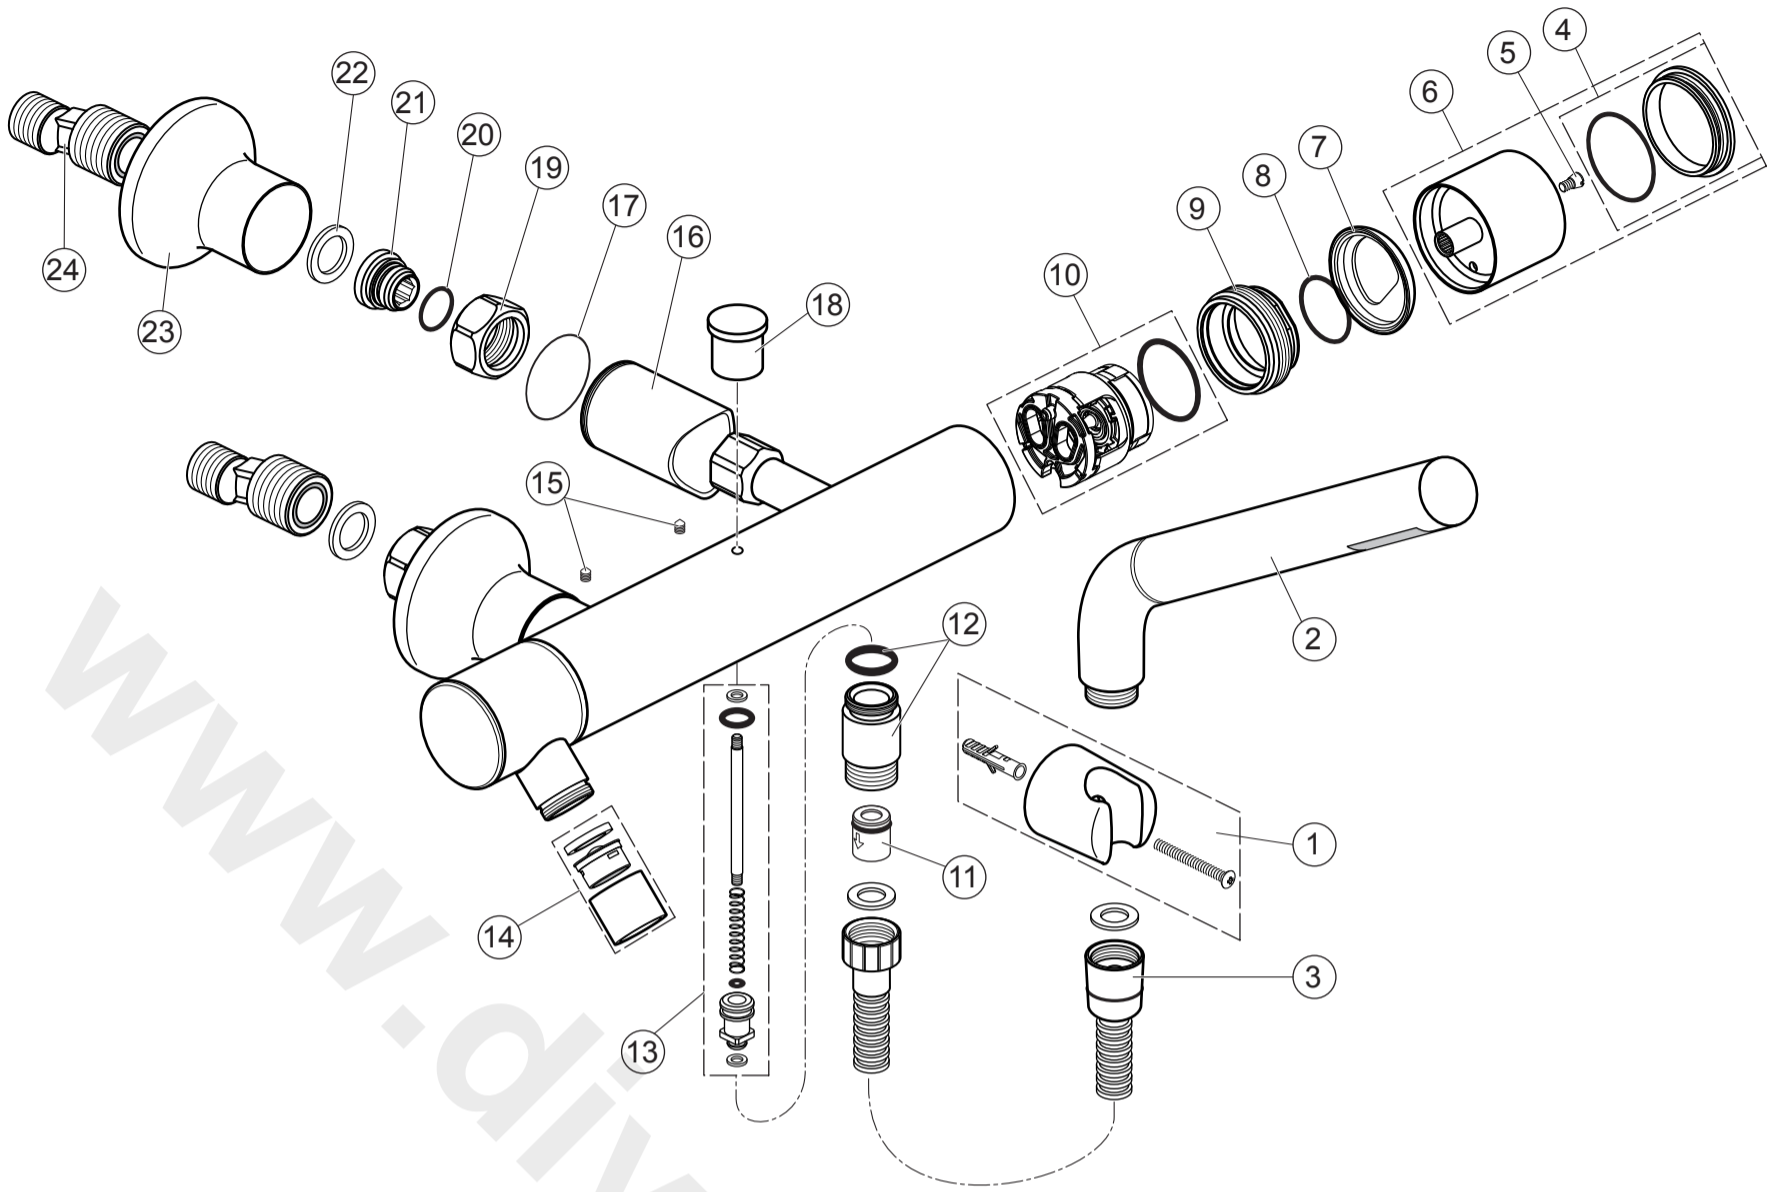

XX = AA, AD...

Position

- 1 = A 2395 XX
- 2 = N 9799 XX
- 3 = N 8307 XX
- 4 = N 960 014 XX
- 5 = N 960 015 NU
- 6 = N 960 016 XX
- 7 = N 960 017 XX
- 8 = N 042 107 NU
- 9 = N 960 019 XX
- 10 = N 960 020 NU
- 11 = N 042 977 NU
- 12 = N 960 021 XX
- 13 = N 960 022 NU
- 14 = N 960 023 XX
- 15 = N 960 026 NU
- 16 = N 960 024 XX
- 17 = N 960 025 NU
- 18 = N 960 027 XX
- 19 = N 043 544 XX
- 20 = N 043 538 NU
- 21 = N 043 539 NU
- 22 = N 040 004 NU
- 23 = N 960 028 XX
- 24 = N 045 939 NU

N 9812

ALFIERE

N 9787 .. N 9788 .. N 9812 ..

0909 / A 865 731  
 (+ A 865 612)

N 9788

N 9787

Ideal Standard  
 Roentgenstrasse 9  
 54516 Wittlich  
 Germany