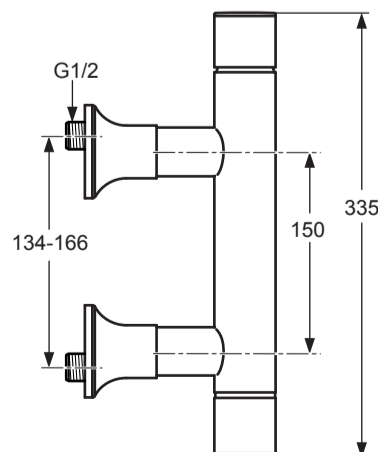

XX = AA, AD...

Position

- 1 = A 2395 XX
- 2 = N 9799 XX
- 3 = N 8307 XX
- 4 = N 960 014 XX
- 5 = N 960 015 NU
- 6 = N 960 016 XX
- 7 = N 960 017 XX
- 8 = N 042 107 NU
- 9 = N 960 019 XX
- 10 = N 960 020 NU
- 11 = N 042 977 NU
- 12 = N 960 021 XX
- 13 = N 960 022 NU
- 14 = N 960 023 XX
- 15 = N 960 026 NU
- 16 = N 960 024 XX
- 17 = N 960 025 NU
- 18 = N 960 027 XX
- 19 = N 043 544 XX
- 20 = N 043 538 NU
- 21 = N 043 539 NU
- 22 = N 040 004 NU
- 23 = N 960 028 XX
- 24 = N 045 939 NU

N 9812

ALFIERE

N 9787 .. N 9788 .. N 9812 ..

0909 / A 865 731  
 (+ A 865 612)

N 9788

N 9787

Ideal Standard  
 Roentgenstrasse 9  
 54516 Wittlich  
 Germany