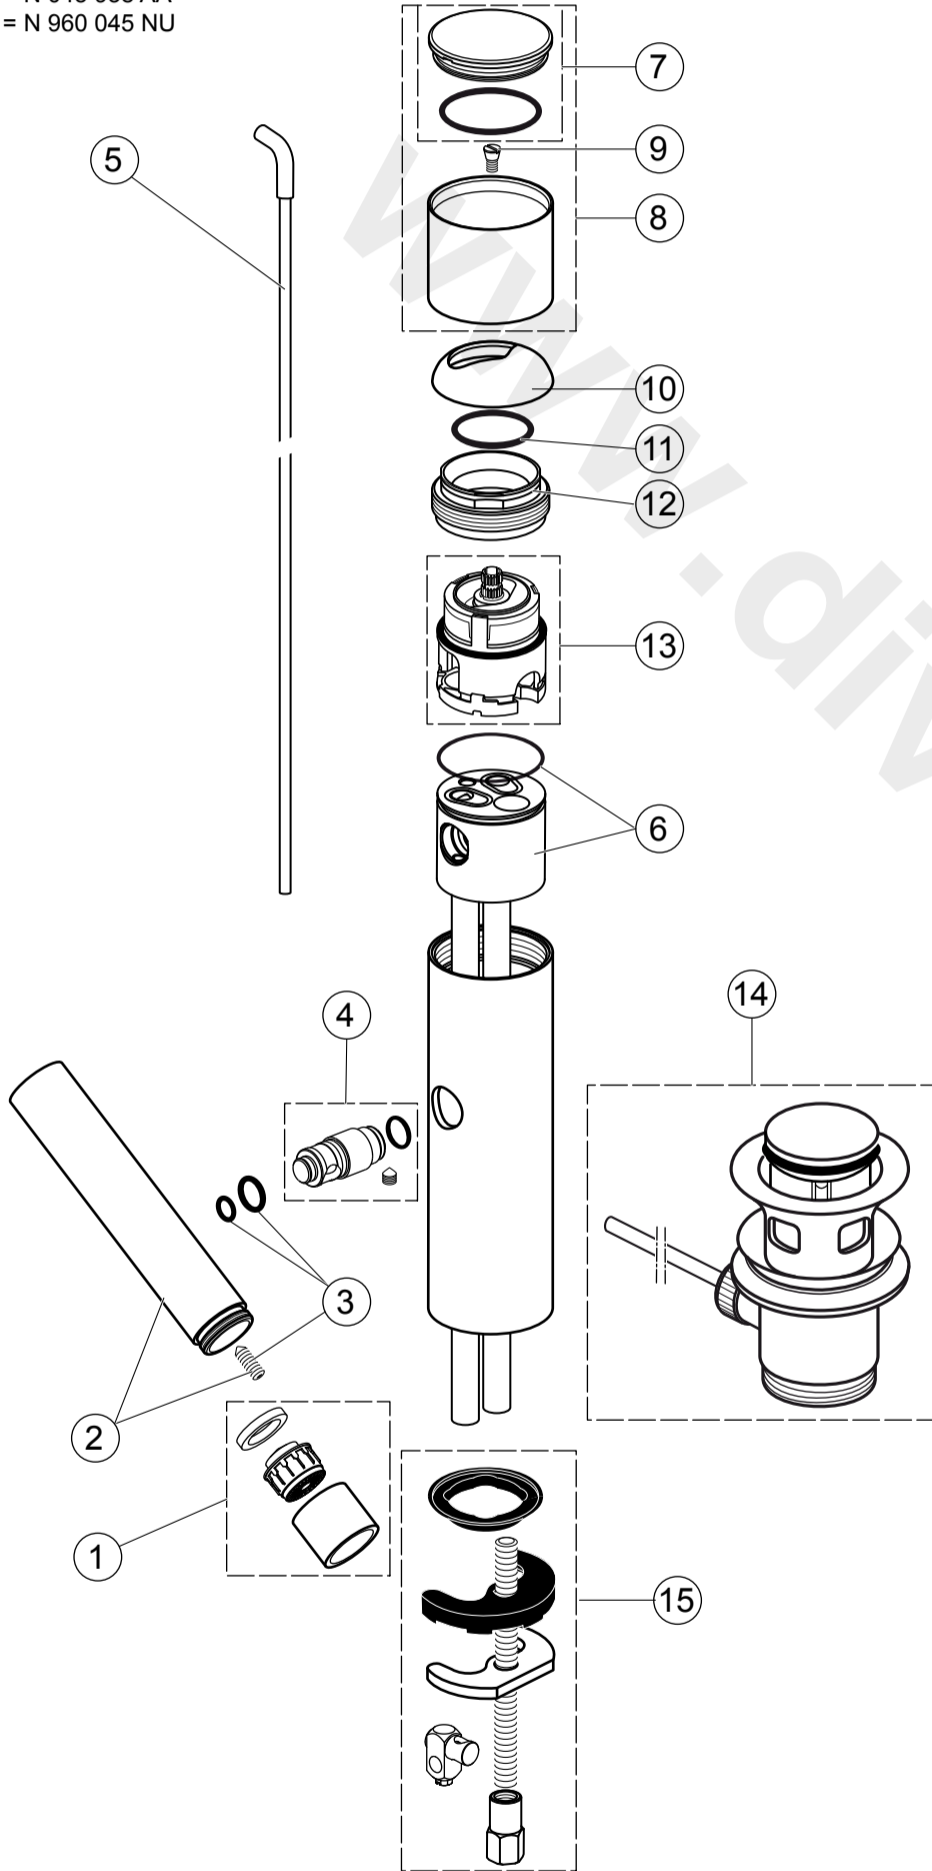

XX = AA, AD...

Position

- 1 = N 960 008 AA
- 2 = N 960 010 AA
- 3 = N 960 011 AA
- 4 = N 960 043 AA
- 5 = N 960 012 AA
- 6 = N 960 044 AA
- 7 = N 960 014 AA
- 8 = N 960 016 AA
- 9 = N 960 015 NU
- 10 = N 960 017 AA
- 11 = N 042 107 NU
- 12 = N 960 019 AA
- 13 = N 960 020 NU
- 14 = N 045 938 AA
- 15 = N 960 045 NU

ALFIERE
 N 9786 .. N 9816 ..

0509 / A 865 728
 (+ A 865 612)
 Made in Germany

Ideal Standard
 Roentgenstrasse 9
 54516 Wittlich
 Germany

	P	bar		0,5		1		Q (3 bar)
	T	°C				65 40		l/min 8,3