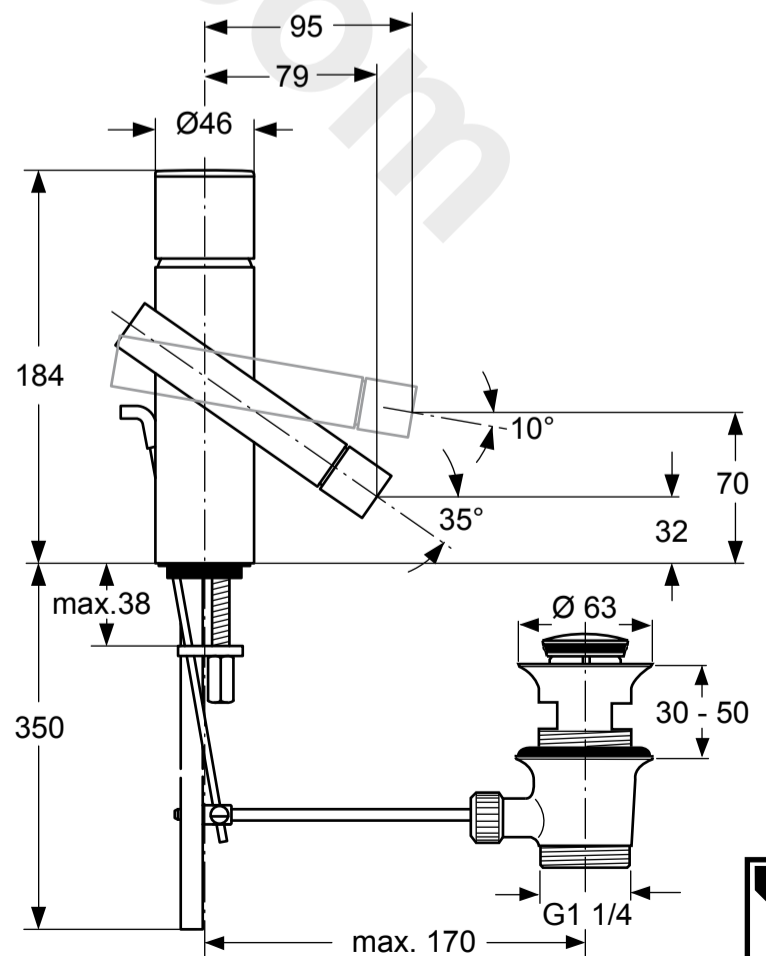

XX = AA, AD...

Position

- 1 = N 960 008 AA
- 2 = N 960 010 AA
- 3 = N 960 011 AA
- 4 = N 960 043 AA
- 5 = N 960 012 AA
- 6 = N 960 044 AA
- 7 = N 960 014 AA
- 8 = N 960 016 AA
- 9 = N 960 015 NU
- 10 = N 960 017 AA
- 11 = N 042 107 NU
- 12 = N 960 019 AA
- 13 = N 960 020 NU
- 14 = N 045 938 AA
- 15 = N 960 045 NU

ALFIERE
 N 9786 .. N 9816 ..

0509 / A 865 728
 (+ A 865 612)
 Made in Germany

Ideal Standard
 Roentgenstrasse 9
 54516 Wittlich
 Germany

	P	bar		0,5		1		Q (3 bar)
	T	°C				65 40		l/min 8,3