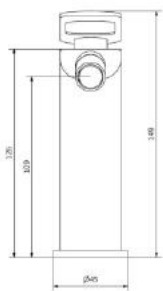

**K2-200****K3-200****K2-201****K3-201****K2-202****K3-202****K2-220****K3-220****Fig. 1**

**SOLO PER MODELLO 202  
FOR MODEL 202 ONLY  
UNIQUEMENT POUR MODELE 202**

فقط لموديلات 202

**Fig. 3****Fig. 2**

MAX Ø35 mm - 1.37 in  
MIN Ø30 mm - 1.18 in