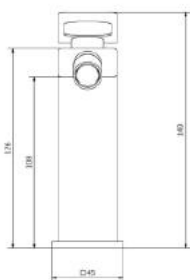

**K2-200****K3-200****K2-201****K3-201****K2-202****K3-202****K2-220****K3-220****Fig. 1**

**SOLO PER MODELLO 202  
FOR MODEL 202 ONLY  
UNIQUEMENT POUR MODELE 202**

فقط لموديلات 202

**Fig. 3****Fig. 2**

MAX Ø35 mm - 1.37 in  
MIN Ø30 mm - 1.18 in