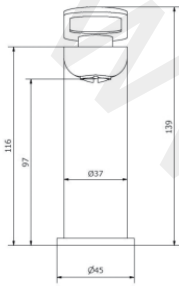

K2-200**K3-200****K2-201****K3-201****K2-202****K3-202****K2-220****K3-220****Fig. 1**

**SOLO PER MODELLO 202
FOR MODEL 202 ONLY
UNIQUEMENT POUR MODELE 202**

فقط لموديلات 202

**Fig. 3****Fig. 2**

MAX Ø35 mm - 1.37 in
MIN Ø30 mm - 1.18 in