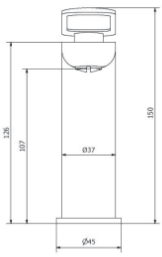

K2-200**K3-200****K2-201****K3-201****K2-202****K3-202****K2-220****K3-220****Fig. 1**

**SOLO PER MODELLO 202
FOR MODEL 202 ONLY
UNIQUEMENT POUR MODELE 202**

فقط لموديلات 202

**Fig. 3****Fig. 2**

MAX Ø35 mm - 1.37 in
MIN Ø30 mm - 1.18 in