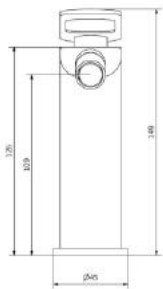

K2-200**K3-200****K2-201****K3-201****K2-202****K3-202****K2-220****K3-220****Fig. 1**

**SOLO PER MODELLO 202
FOR MODEL 202 ONLY
UNIQUEMENT POUR MODELE 202**

فقط لموديلات 202

**Fig. 3****Fig. 2**

MAX Ø35 mm - 1.37 in
MIN Ø30 mm - 1.18 in