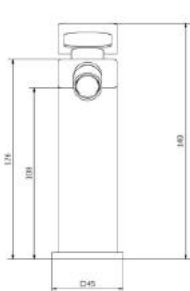

K2-200**K3-200****K2-201****K3-201****K2-202****K3-202****K2-220****K3-220****Fig. 1**

**SOLO PER MODELLO 202
FOR MODEL 202 ONLY
UNIQUEMENT POUR MODELE 202**

فقط لموديلات 202

**Fig. 3****Fig. 2**

MAX Ø35 mm - 1.37 in
MIN Ø30 mm - 1.18 in