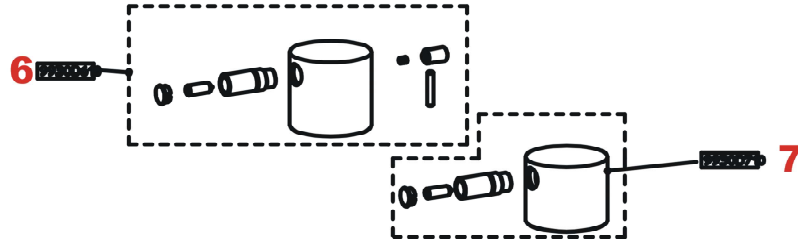

**DRAWING 2**

**TOTEM MOMENTC CLASSIC 250  
K1789AA  
SPARE PARTS CATALOGUE**

**Version 1-2010**

**DRAWING 2 – SPARE PARTS LIST**

<b>DRAWING REF.</b>	<b>SPARE CODE</b>	<b>DESCRIZIONE ITA</b>	<b>UK DESCRIPTION</b>	<b>NOTE</b>
9	A954977AA	MOMENTS SPOUT	MOMENTS SPOUT	-
10	T000918AA	CORPO BOCCA EROGAZIONE TOTEM CLASSIC	SPOUT BODY TOTEM CLASSIC	-
11	T000919NU	RACCORDO DIRITTO M 1/2" X 10MM MASCHIO	STRAIGHT CONNECTION M 1/2" X 10MM MALE	-
12	T000920AA	SCOCCA TOTEM CLASSIC SOPRAVASCA	TOTEM CLASSIC 250 BODY	-
13	T000598NU	GETTI TOTEM MOMENTS C\IMB	NOZZLE TOTEM MOMENTS WITH BOX	-
14	T000605NU	STAFFA SUPPORTO NEW TOTEM C\IMB	SUPPORT BRACKET NEW TOTEM WITH BOX	-
15	T000609NU	STAFFA AD L FISSAGGIO NEW TOTEM C\IMB	L FIXING BRACKETS NEW TOTEM WITH BOX	-
16	T000921NU	DOC. TECNICA TOTEM CLASSIC 250 C/IMB	TECHNICAL DOC. TOTEM CLASSIC 250	-

**THERMOSTATIC MIXER**

DRAWING REF.	SPARE CODE	DESCRIZIONE ITA	UK DESCRIPTION	NOTE
1	T000289NU	CARTUC.TERMO CA43-T G1/2" X NF	CARTUC.TERMO CA43-T G1/2" X NF	-
6	T000294AA	MANIGLIA TERMOST D.39.2 H=37	MANIGLIA TERMOST D.39.2 H=38	CR
7	T000285AA	SACCH.MANIGLIA DEV D.39.2 H=37	SACCH.MANIGLIA DEV D.39.2 H=38	CR
10	T000298NU	ASS Deviatore 5V PT5 con Chiusura	ASS Deviatore 5V PT5 con Chiusura	-