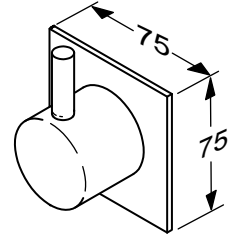

Baujahr:

Umschaltventil komplett
verchromt **F1344AA**

Für XX = Oberflächenkennung einsetzen:
chrom - statt XX = AA

Beispiel Ersatzteil - Bestellung:
F 960 488 AA in chrom

Pos.	Bezeichnung	Ersatzteil- Bestell-Nr.	Liefer- menge	Pos.	Bezeichnung	Ersatzteil- Bestell-Nr.	Liefer- menge
1	Handgriff mit Griffhebel ohne Logo	F 960 488 XX	1 St.	13	Befestigungswinkel		
2	Griffhebel 27,5mm lang	F 960 425 XX	1 St.	14	UP - Körper		
3	Abdeckkappe	F 960 111 XX	1 St.	15	Verlängerung 10mm zu tief	F 960 056 NU	1 Set
4	Ring	F 960 695 XX	1 St.		Verlängerung 20mm zu tief	F 960 057 NU	1 Set
5	Aufsatzring f. Frontplatte	F 960 690 XX	1 St.		Verlängerung 30mm zu tief	F 960 058 NU	1 Set
6	Frontplatte 75x75 - Ø42	F 960 251 XX	1 St.		Verlängerung 40mm zu tief	F 960 059 NU	1 Set
7	Wandabdichtung						
8	Schraubhülse						
9	Umschaltung / Kartusche	F 960 632 NU	1 St.				
10	Fixierstift						
11	Distanzstück						
12	Dichtbrille						