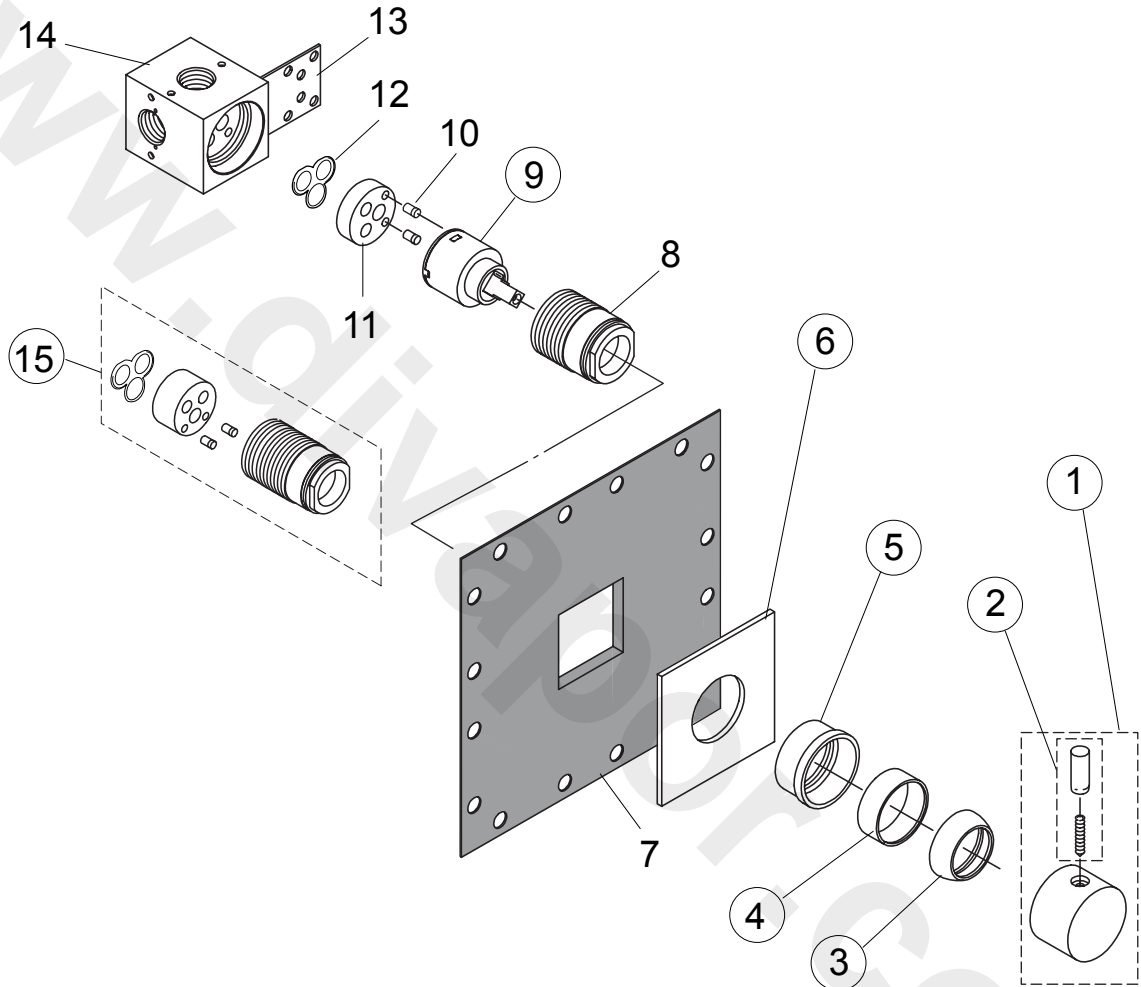

Baujahr:

Umschaltventil komplett
verchromt **F1344AA**

Für XX = Oberflächenkennung einsetzen:
chrom - statt XX = AA

Beispiel Ersatzteil - Bestellung:
F 960 488 AA in chrom

Pos.	Bezeichnung	Ersatzteil- Bestell-Nr.	Liefer- menge	Pos.	Bezeichnung	Ersatzteil- Bestell-Nr.	Liefer- menge
1	Handgriff mit Griffhebel ohne Logo	F 960 488 XX	1 St.	13	Befestigungswinkel		
2	Griffhebel 27,5mm lang	F 960 425 XX	1 St.	14	UP - Körper		
3	Abdeckkappe	F 960 111 XX	1 St.	15	Verlängerung 10mm zu tief	F 960 056 NU	1 Set
4	Ring	F 960 695 XX	1 St.		Verlängerung 20mm zu tief	F 960 057 NU	1 Set
5	Aufsatzring f. Frontplatte	F 960 690 XX	1 St.		Verlängerung 30mm zu tief	F 960 058 NU	1 Set
6	Frontplatte 75x75 - Ø42	F 960 251 XX	1 St.		Verlängerung 40mm zu tief	F 960 059 NU	1 Set
7	Wandabdichtung						
8	Schraubhülse						
9	Umschaltung / Kartusche	F 960 632 NU	1 St.				
10	Fixierstift						
11	Distanzstück						
12	Dichtbrille						