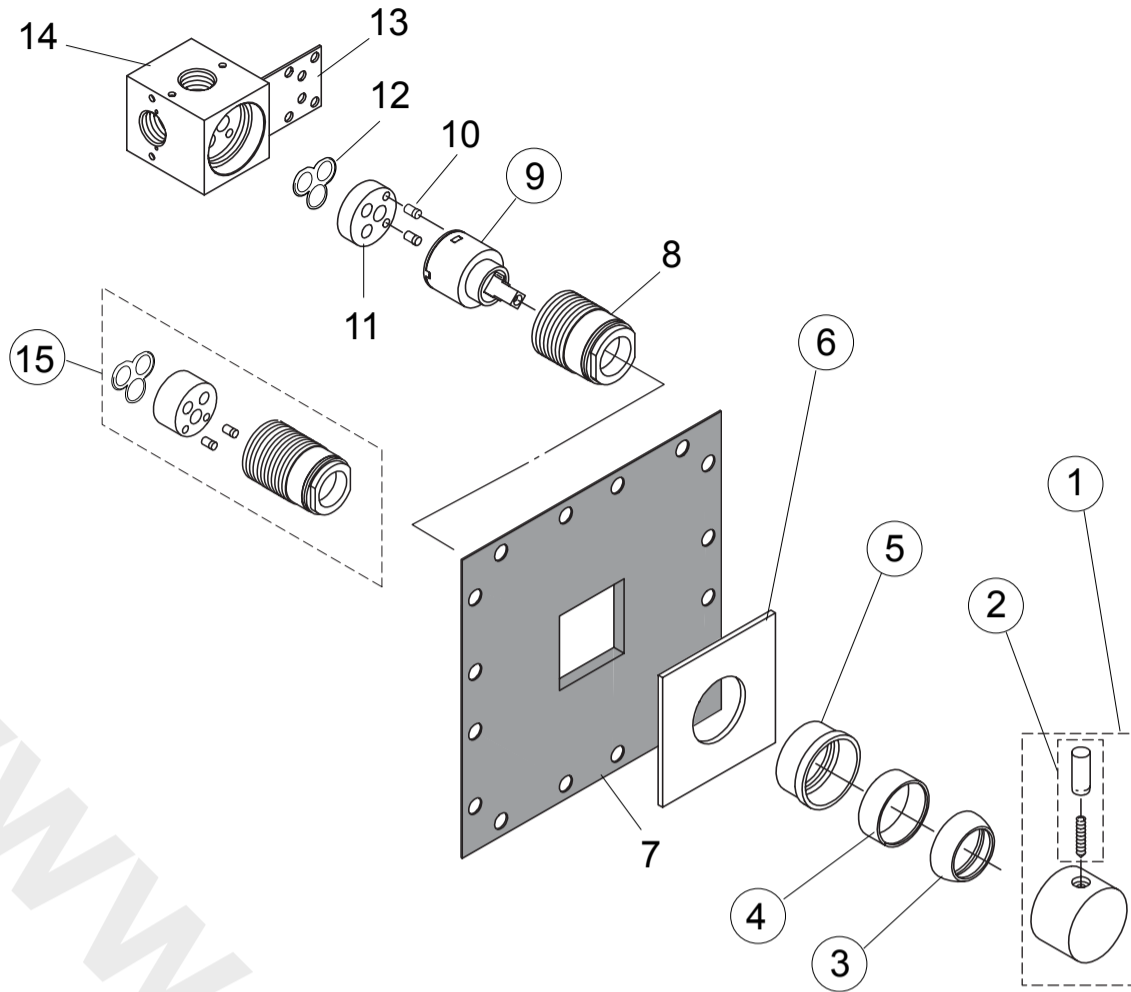

XX = AA, AD ...

Position

- 1 = F 960 488 XX
- 2 = F 960 425 XX
- 3 = F 960 111 XX
- 4 = F 960 695 XX
- 5 = F 960 690 XX
- 6 = F 960 251 XX
- 9 = F 960 632 NU
- 15 = F 960 056 NU (10 mm)
- F 960 057 NU (20 mm)
- F 960 058 NU (30 mm)
- F 960 059 NU (40 mm)

www.diver.com

JADO

GEOMETRY
 F 1344 ..

0811 / A 865 985
 (+ A 865 613)
 Made in Germany

Ideal Standard International BVBA
 Chaussée de Wavre, 1789 - box 15
 1160 Bruxelles
 Belgium

www.idealstandardinternational.com