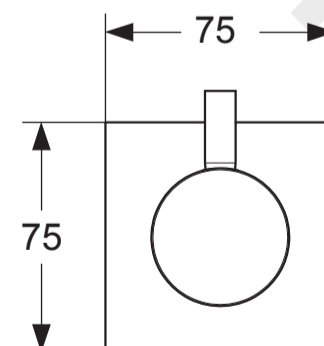

XX = AA, AD ...

Position

- 1 = F 960 488 XX
- 2 = F 960 425 XX
- 3 = F 960 111 XX
- 4 = F 960 695 XX
- 5 = F 960 690 XX
- 6 = F 960 251 XX
- 9 = F 960 632 NU
- 15 = F 960 056 NU (10 mm)
- F 960 057 NU (20 mm)
- F 960 058 NU (30 mm)
- F 960 059 NU (40 mm)

www.diver.com

JADO

GEOMETRY
 F 1344 ..

0811 / A 865 985
 (+ A 865 613)
 Made in Germany

Ideal Standard International BVBA
 Chaussée de Wavre, 1789 - box 15
 1160 Bruxelles
 Belgium

www.idealstandardinternational.com