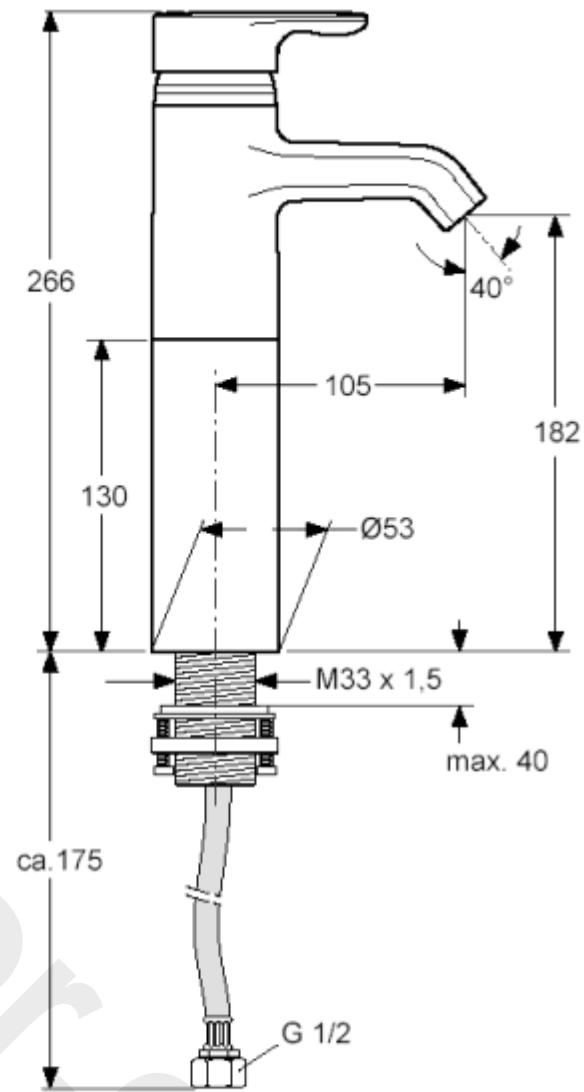

<p>

1-Loch Waschtischbatterie VESSEL  
chrom, ohne Ab- und Überlaufgarnitur **E 6423 AA**

<b>Ref.</b>	<b>Description</b>	<b>Part No.</b>
1	S/L basin handle complete	A961483AA
2	Fixation screw for handle	A963667NU
3	Index cover button	A961484NU
4	Adapter for handle fixation	A963372NU
5	Shroud	A961485AA
6	O-rings for cartridge	A961667NU
7	Cartridge retaining ring	-
8	O-ring 35X3	A962715NU
9	Multiport cartridge	A951970NU11
10	Port adapter	-
11	O-ring 34.65X1.78	A962848NU
12	O-Ring Ø 10 x 2	A963495NU
13	Body	-
14	Flow straightener M16.5 (inc' HP insert A924300 & key)	A960197NU
15	Flow straightener complete	A961486NU
16	Body extension	-
17	Adapter	-
18	Fixation tail M33 x 1.5	-
19	O-Ring Ø 37,77 x 2,62	A962574NU
20	Fixation set	A962369NU
21	Intet tail adapter	-
22	O-Ring Ø 7 x 1,5	-
23	Flexible inlet tail G1/2A-M10X1I-330	A960485NU
24	Key for straightener	A960196NU