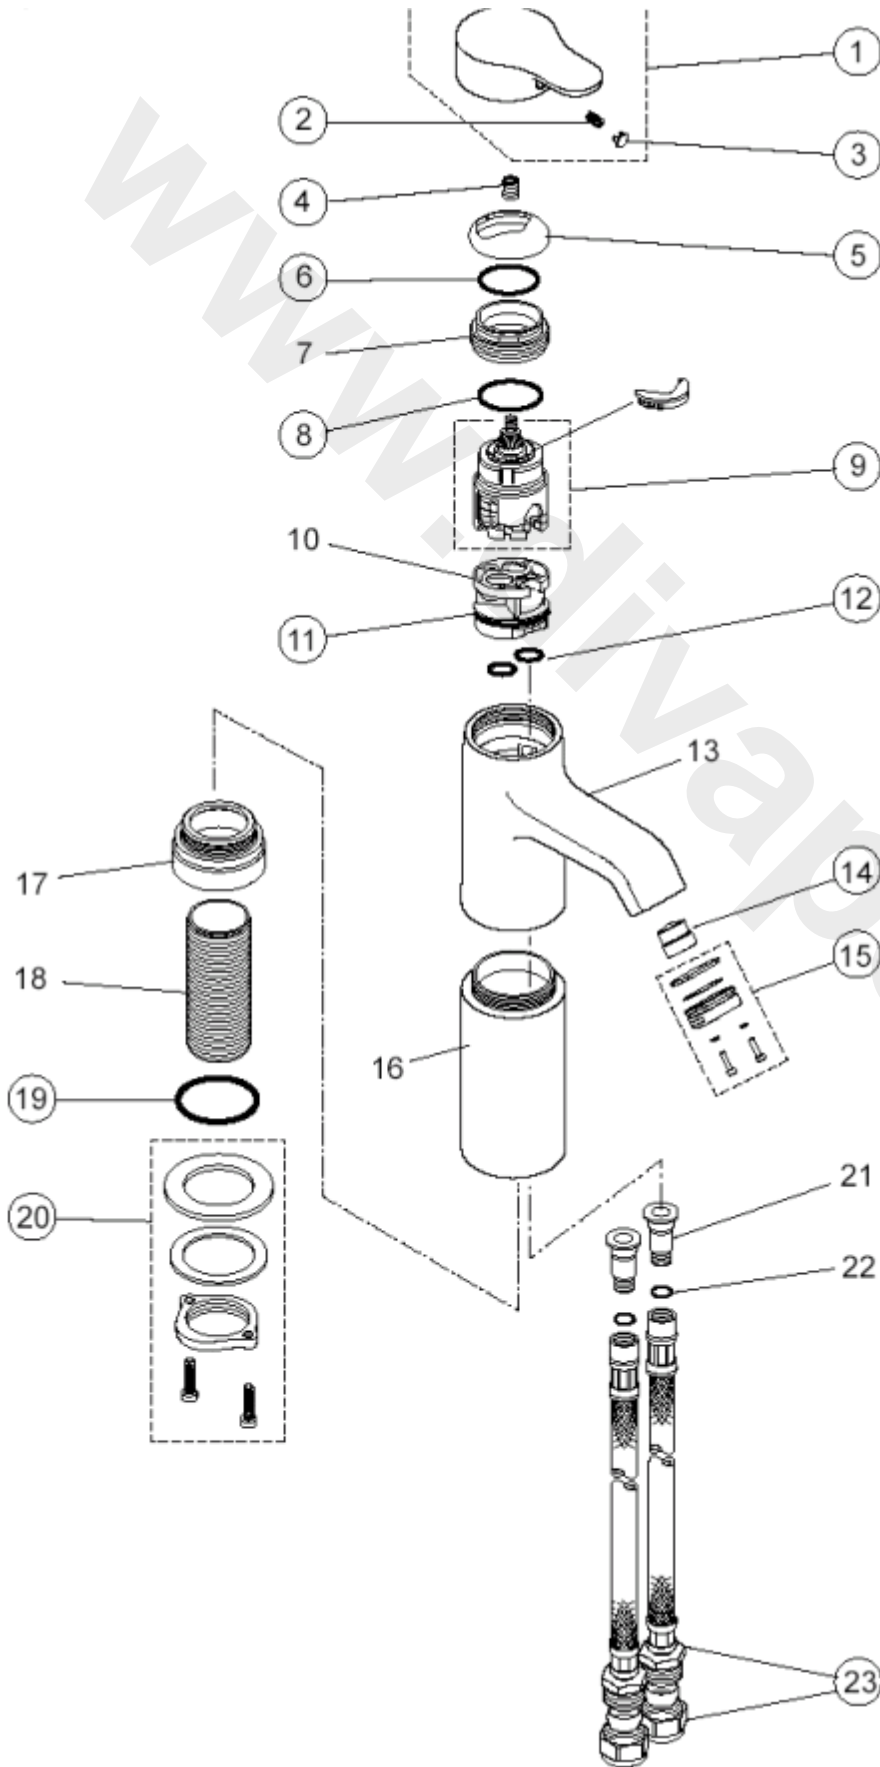

<p>

1-Loch Waschtischbatterie VESSEL  
chrom, ohne Ab- und Überlaufgarnitur **E 6423 AA**

<b>Ref.</b>	<b>Description</b>	<b>Part No.</b>
1	S/L basin handle complete	A961483AA
2	Fixation screw for handle	A963667NU
3	Index cover button	A961484NU
4	Adapter for handle fixation	A963372NU
5	Shroud	A961485AA
6	O-rings for cartridge	A961667NU
7	Cartridge retaining ring	-
8	O-ring 35X3	A962715NU
9	Multiport cartridge	A951970NU11
10	Port adapter	-
11	O-ring 34.65X1.78	A962848NU
12	O-Ring Ø 10 x 2	A963495NU
13	Body	-
14	Flow straightener M16.5 (inc' HP insert A924300 & key)	A960197NU
15	Flow straightener complete	A961486NU
16	Body extension	-
17	Adapter	-
18	Fixation tail M33 x 1.5	-
19	O-Ring Ø 37,77 x 2,62	A962574NU
20	Fixation set	A962369NU
21	Intet tail adapter	-
22	O-Ring Ø 7 x 1,5	-
23	Flexible inlet tail G1/2A-M10X1I-330	A960485NU
24	Key for straightener	A960196NU