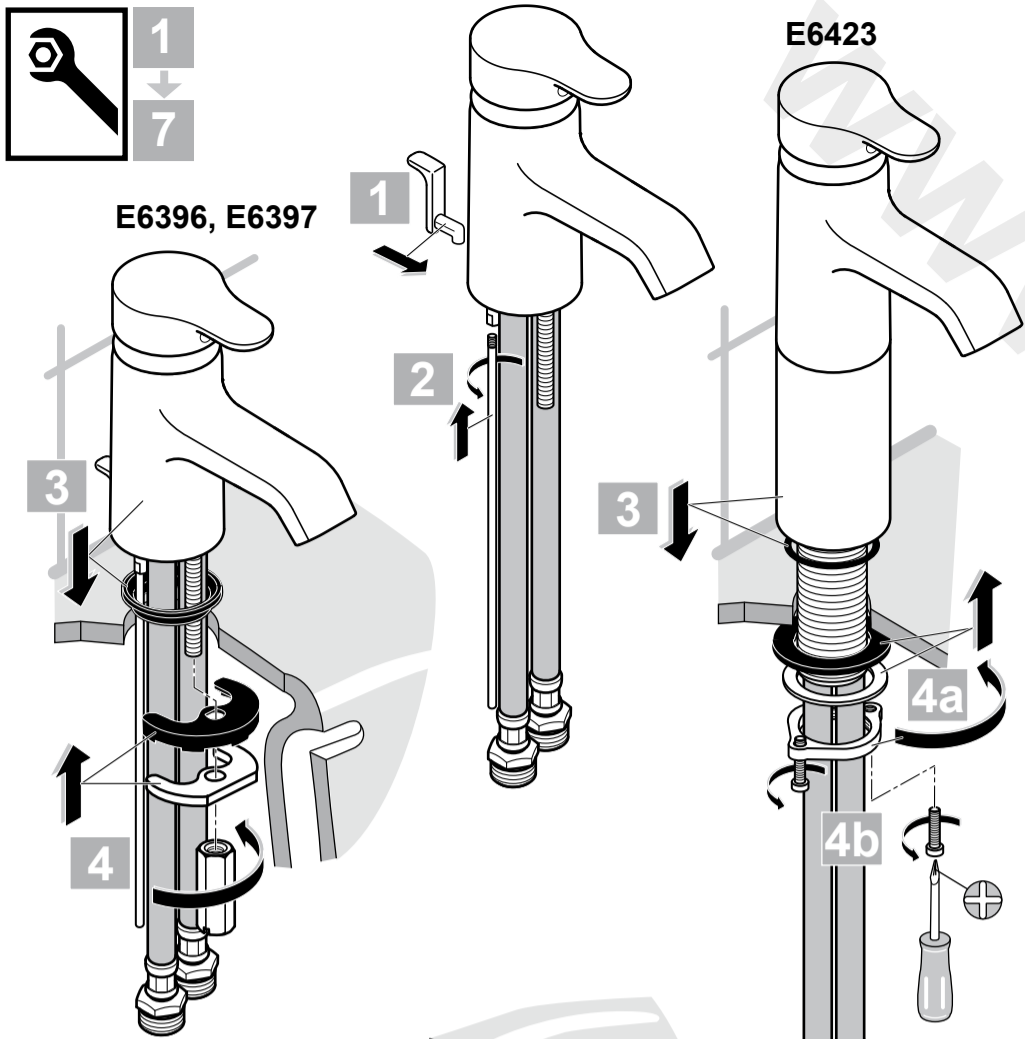

Jasper Morrison

E6396.. E6397.. E6423..

0811/ A 865 648 40
 (+ A 865 612)
 Made in Europe

Ideal Standard International BVBA
 Chaussée de Wavre, 1789 - box 15
 1160 Bruxelles
 Belgium

www.idealstandardinternational.com

Open Top	P (bar) 1 0.1	P (bar) 0.5 0.1	0.1 bar Q 6L/min
Screen orange	P (bar) MAX. 10 0,5	P (bar) 5 1	3 bar Q 5L/min (Fitted outlet)
T °C	MAX. 80	65 40	