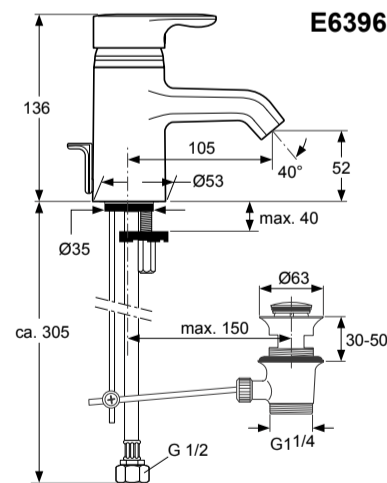

Ideal Standard International BVBA
Chaussée de Wavre, 1789 - box 15
1160 Bruxelles
Belgium

www.idealstandardinternational.com