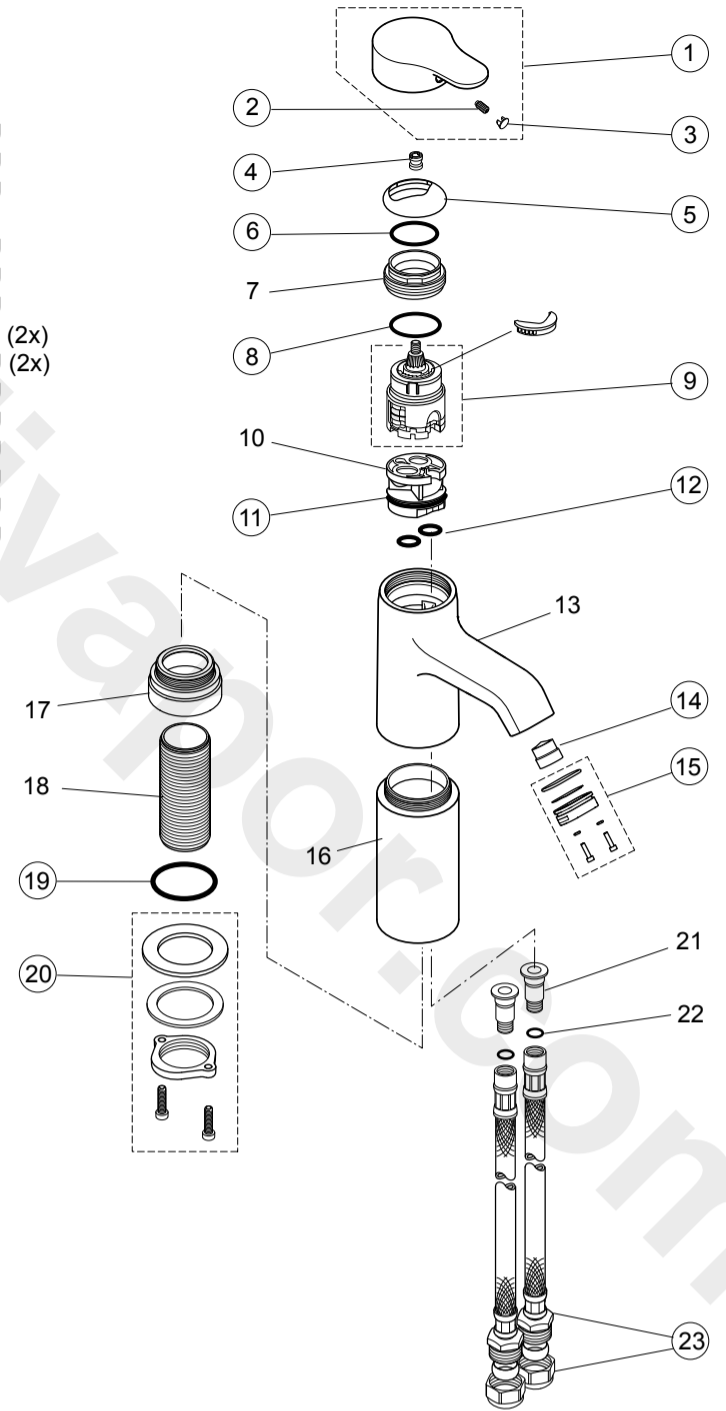

**E6396
E6397**

Position

- 1 = A 961 483 AA
- 2 = A 963 667 NU
- 3 = A 961 484 NU
- 4 = A 963 372 NU
- 5 = A 961 485 AA
- 6 = A 961 667 NU
- 8 = A 962 715 NU
- 9 = A 962 985 NU
- 11 = A 962 848 NU (2x)
- 12 = A 963 495 NU (2x)
- 14 = A 960 197 NU
- 15 = A 961 486 NU
- 17 = A 963 507 NU
- 20 = A 960 485 NU
- 22 = A 961 487 AA
- 23 = A 962 138 NU
- 24 = A 963 404 NU
- 25 = B 960 853 XX
- 26 = A 960 196 NU

E6423

Position

- 1 = A 961 483 AA
- 2 = A 963 667 NU
- 3 = A 961 484 NU
- 4 = A 963 372 NU
- 5 = A 961 485 AA
- 6 = A 961 667 NU
- 8 = A 962 715 NU
- 9 = A 962 985 NU
- 11 = A 962 848 NU (2x)
- 12 = A 963 495 NU (2x)
- 14 = A 960 197 NU
- 15 = A 961 486 NU
- 19 = A 962 574 NU
- 20 = A 962 369 NU
- 23 = A 960 485 NU
- 24 = A 960 196 NU

Open Top	P (bar) 1 0.1	P (bar) 0.5 0.1	0.1 bar Q 6L/min
Screen orange	P (bar) MAX. 10 0,5	P (bar) 5 1	3 bar Q 5L/min (Fitted outlet)
T °C	MAX. 80	65 40	