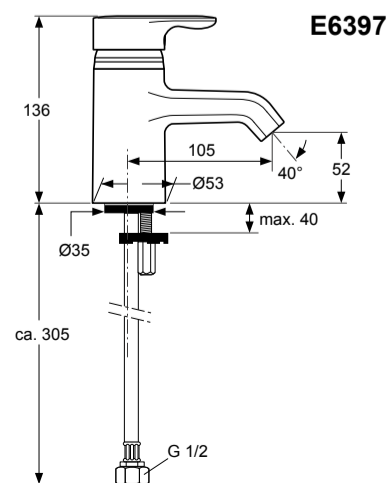

Ideal Standard International BVBA
Chaussée de Wavre, 1789 - box 15
1160 Bruxelles
Belgium

www.idealstandardinternational.com