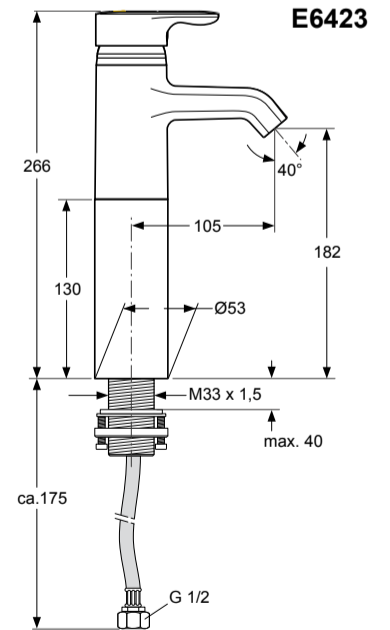

Ideal Standard International BVBA
Chaussée de Wavre, 1789 - box 15
1160 Bruxelles
Belgium

www.idealstandardinternational.com