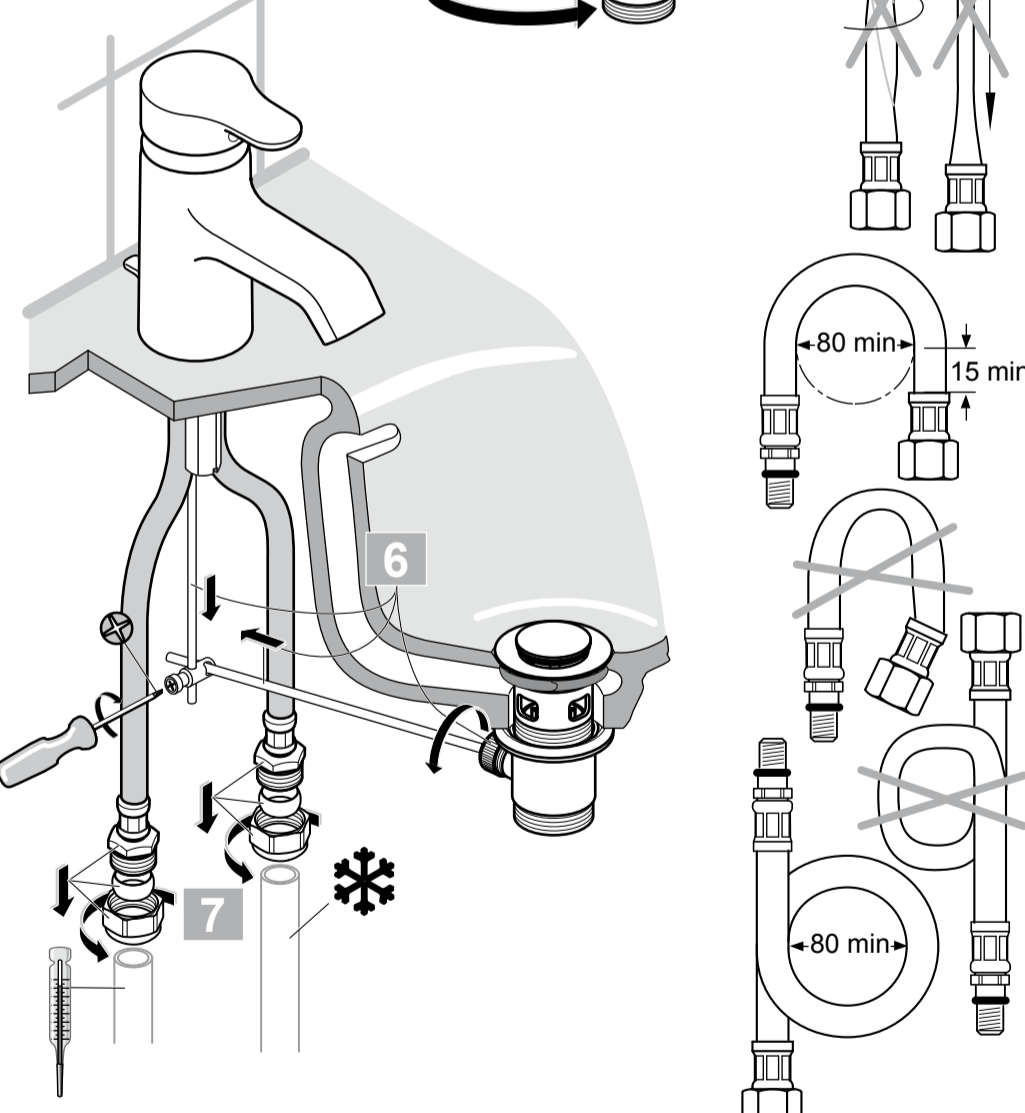

Open Top	P (bar) 1 0.1	P (bar) 0.5 0.1	0.1 bar Q 6L/min
Screen orange	P (bar) MAX. 10 0,5	P (bar) 5 1	3 bar Q 5L/min (Fitted outlet)
T °C	MAX. 80	65 40	