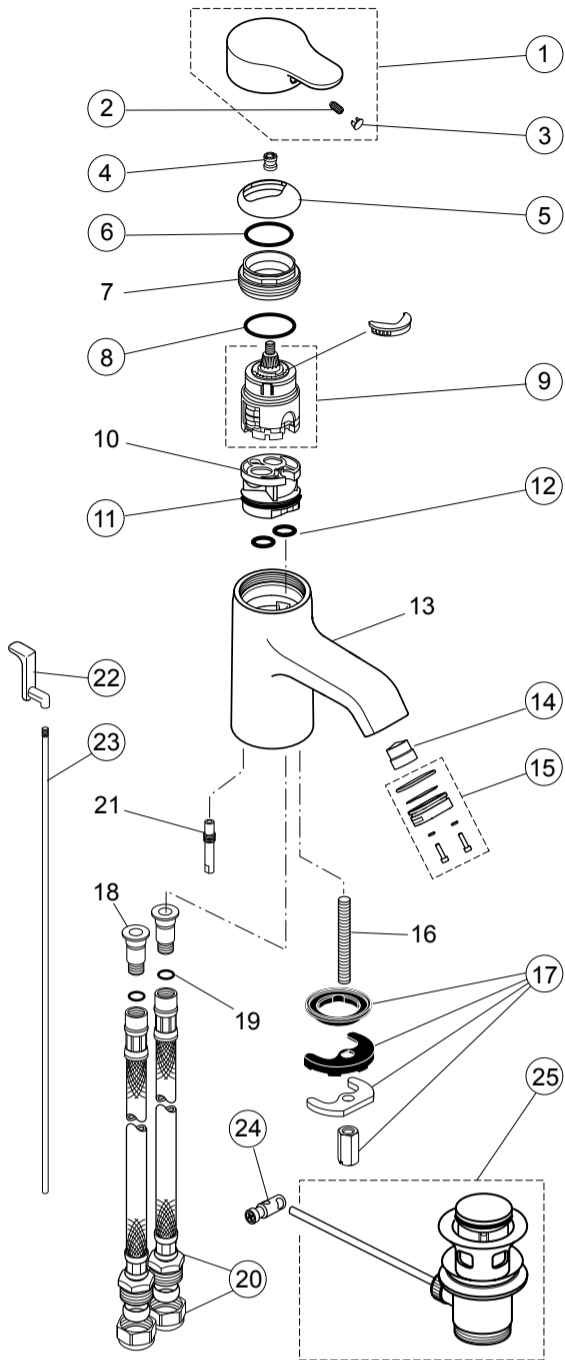

Spare Parts / Ersatzteile / Pièces de recharge / Pezzi di Ricambio / Piezas de requesto /
 Parte de reposição / Reserveonderdelen / Reservdelar / Reservedeler / Varaosat /
 Vraosat / Varahlutir / Ανταλλακτικά / Yedek Parçalar / Náhradní díly / Náhradné diely /
 Nadomestni deli / Резервни части / Запчасти / Części Zapasowe / Piese de schimb
 / Rendelhető alkatrészek / Запасні частини / Reservni delovi / Резервни делови /
 Резервни делови / Atsarginių dalių / Tellitavad varuosad / Rezervju daļi

**E6396
E6397**

Position

- 1 = A 961 483 AA
- 2 = A 963 667 NU
- 3 = A 961 484 NU
- 4 = A 963 372 NU
- 5 = A 961 485 AA
- 6 = A 961 667 NU
- 8 = A 962 715 NU
- 9 = A 962 985 NU
- 11 = A 962 848 NU (2x)
- 12 = A 963 495 NU (2x)
- 14 = A 960 197 NU
- 15 = A 961 486 NU
- 17 = A 963 507 NU
- 20 = A 960 485 NU
- 22 = A 961 487 AA
- 23 = A 962 138 NU
- 24 = A 963 404 NU
- 25 = B 960 853 XX
- 26 = A 960 196 NU

E6423

Position

- 1 = A 961 483 AA
- 2 = A 963 667 NU
- 3 = A 961 484 NU
- 4 = A 963 372 NU
- 5 = A 961 485 AA
- 6 = A 961 667 NU
- 8 = A 962 715 NU
- 9 = A 962 985 NU
- 11 = A 962 848 NU (2x)
- 12 = A 963 495 NU (2x)
- 14 = A 960 197 NU
- 15 = A 961 486 NU
- 19 = A 962 574 NU
- 20 = A 962 369 NU
- 23 = A 960 485 NU
- 24 = A 960 196 NU

Open Top	P (bar) 1 0.1	P (bar) 0.5 0.1	0.1 bar Q 6L/min
Screen orange	P (bar) MAX. 10 0,5	P (bar) 5 1	3 bar Q 5L/min (Fitted outlet)
T °C	MAX. 80	65 40	