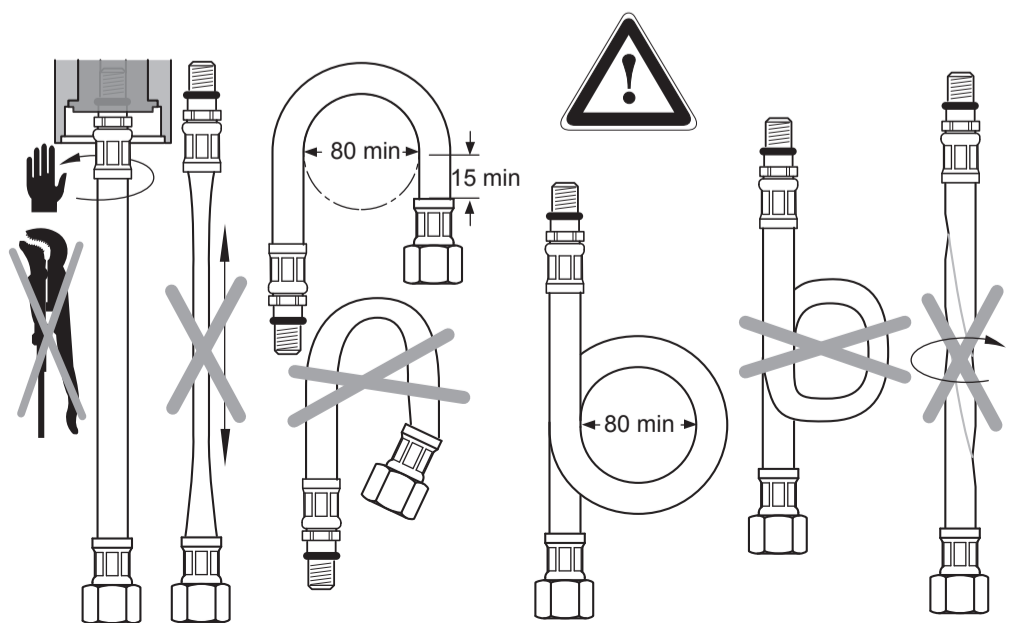

Jasper Morrison
E 6405 ..

0811 / A 865 729 40
 (+ A 865 612)
 Made in Europe

Ideal Standard International BVBA
 Chaussée de Wavre, 1789 - box 15
 1160 Bruxelles
 Belgium

www.idealstandardinternational.com