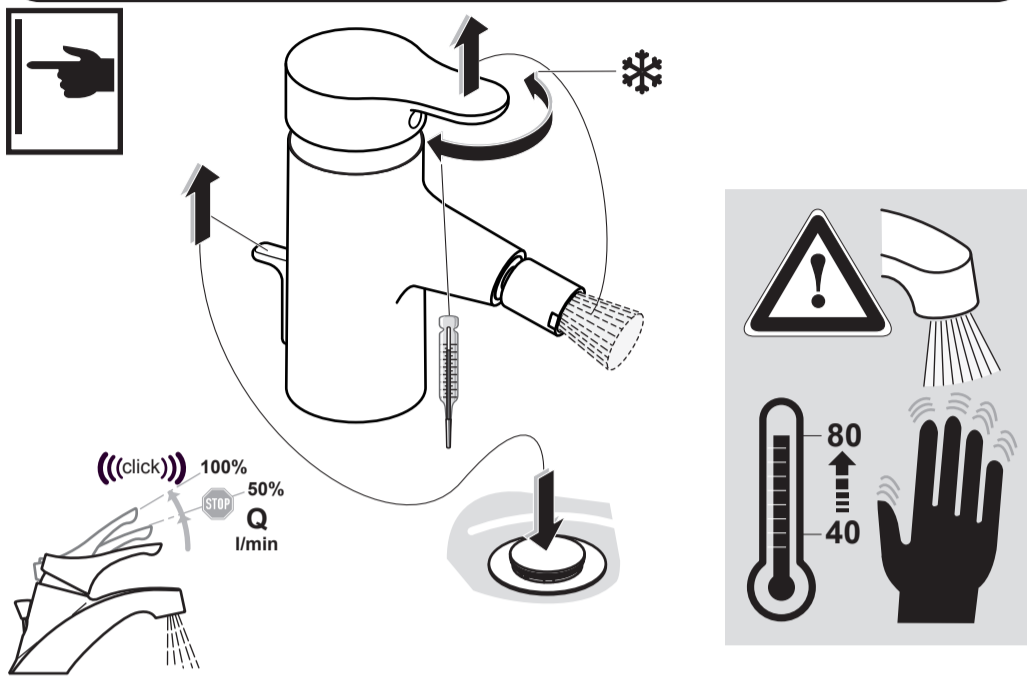

Jasper Morrison
E 6405 ..

0811 / A 865 729 40
 (+ A 865 612)
 Made in Europe

Ideal Standard International BVBA
 Chaussée de Wavre, 1789 - box 15
 1160 Bruxelles
 Belgium

www.idealstandardinternational.com