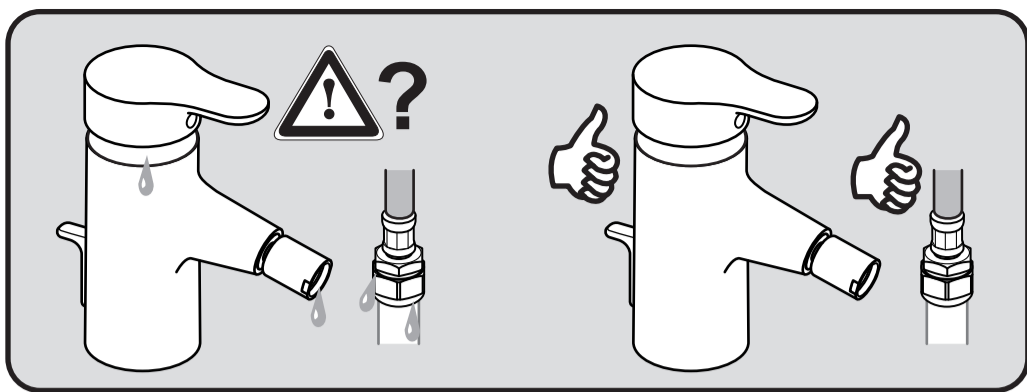

Jasper Morrison
E 6405 ..

0811 / A 865 729 40
 (+ A 865 612)
 Made in Europe

Ideal Standard International BVBA
 Chaussée de Wavre, 1789 - box 15
 1160 Bruxelles
 Belgium

www.idealstandardinternational.com