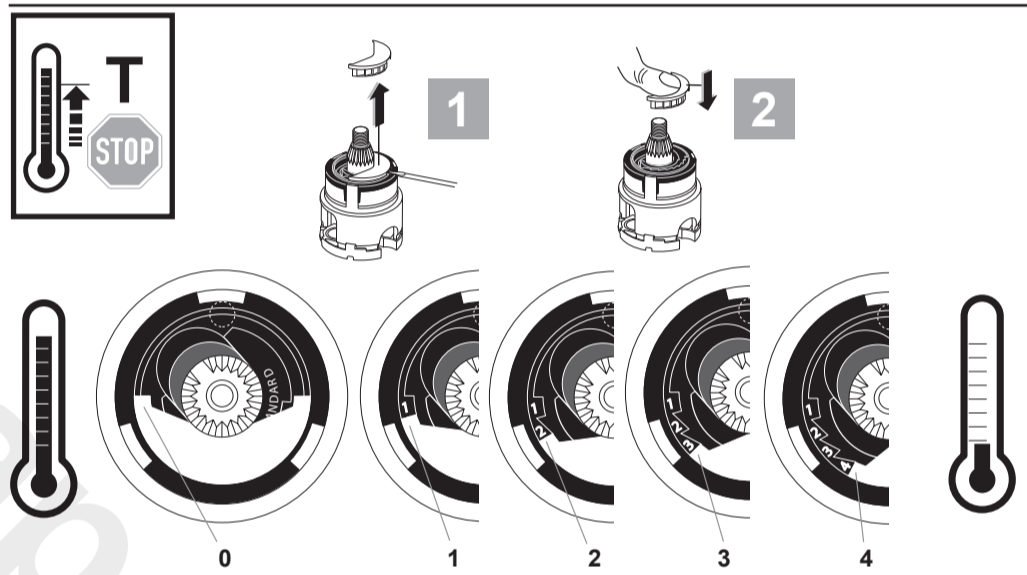

Jasper Morrison
E 6405 ..

0811 / A 865 729 40
 (+ A 865 612)
 Made in Europe

Ideal Standard International BVBA
 Chaussée de Wavre, 1789 - box 15
 1160 Bruxelles
 Belgium

www.idealstandardinternational.com