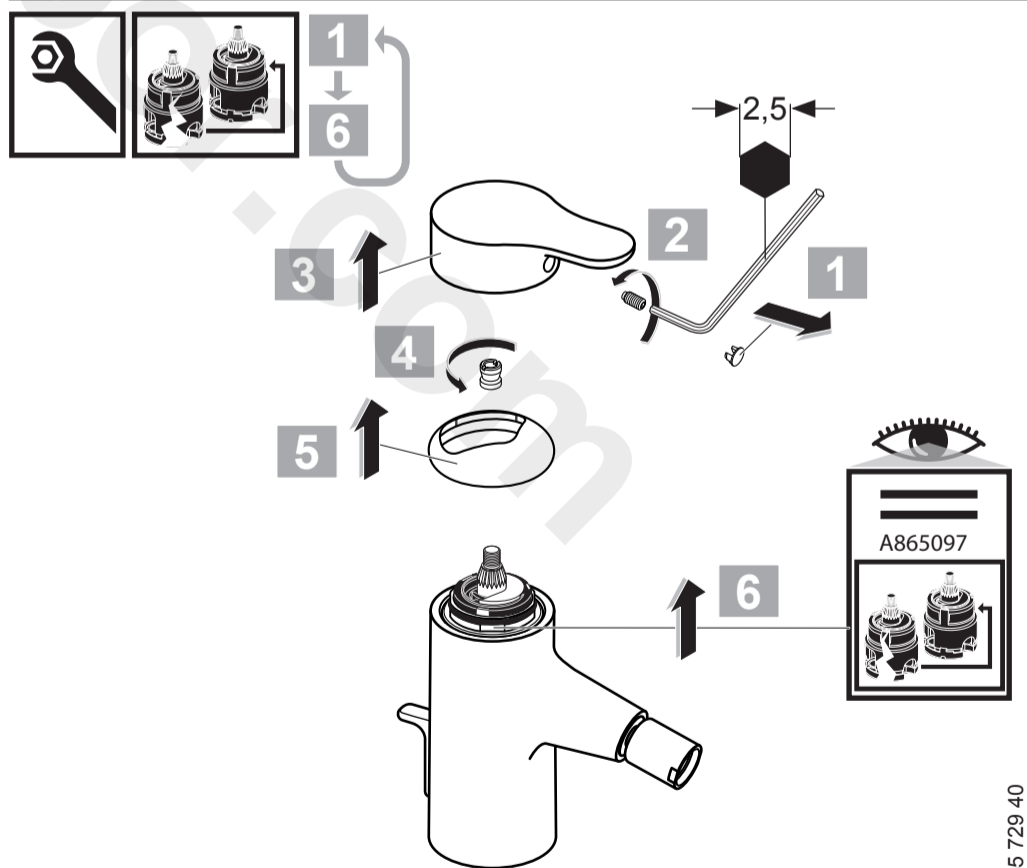

Jasper Morrison
E 6405 ..

0811 / A 865 729 40
 (+ A 865 612)
 Made in Europe

Ideal Standard International BVBA
 Chaussée de Wavre, 1789 - box 15
 1160 Bruxelles
 Belgium

www.idealstandardinternational.com