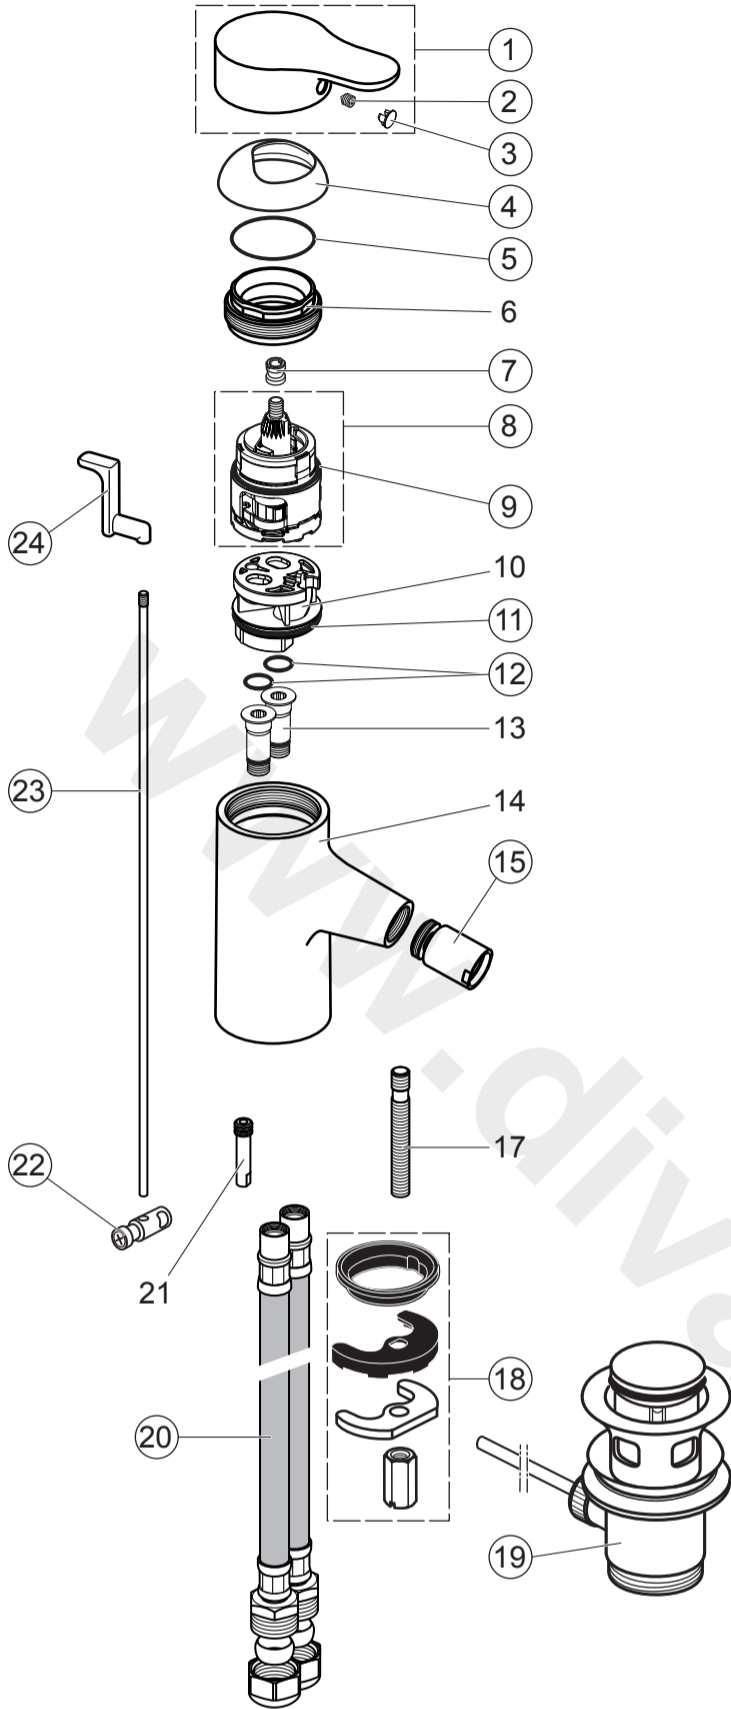

Spare Parts / Ersatzteile / Pièces de recharge / Pezzi di Ricambio / Piezas de requesto /
 Parte de reposição / Reserveonderdelen / Reservdelar / Reservedeler / Varaosat /
 Vraosat / Varahlutir / Ανταλλακτικά / Yedek Parçalar / Náhradní díly / Náhradné diely /
 Nadomestni deli / Резервни части / Запчасти / Części Zapasowe / Piese de schimb
 / Rendelhető alkatrészek / Запасні частини / Reservni delovi / Резервни делови /
 Резервни делови / Atsarginių dalių / Tellitavad varuosad / Rezervju daļu

Position

- 1 = A 961 483 AA
- 2 = A 963 667 NU
- 3 = A 961 484 NU
- 4 = A 961 485 AA
- 5 = A 961 667 NU
- 7 = A 963 372 NU
- 8 = A 962 985 NU
- 9 = A 962 715 NU
- 11 = A 962 848 NU (2x)
- 12 = A 963 495 NU (2x)
- 15 = A 962 385 AA
- 18 = A 963 507 NU
- 19 = B 960 853 XX
- 20 = A 960 485 NU
- 22 = A 963 404 NU
- 23 = A 962 138 NU
- 24 = A 961 487 AA

	P	bar		MAX. 10		5		Q	(3 bar)
	T	°C		MAX. 80		65		l/min	13