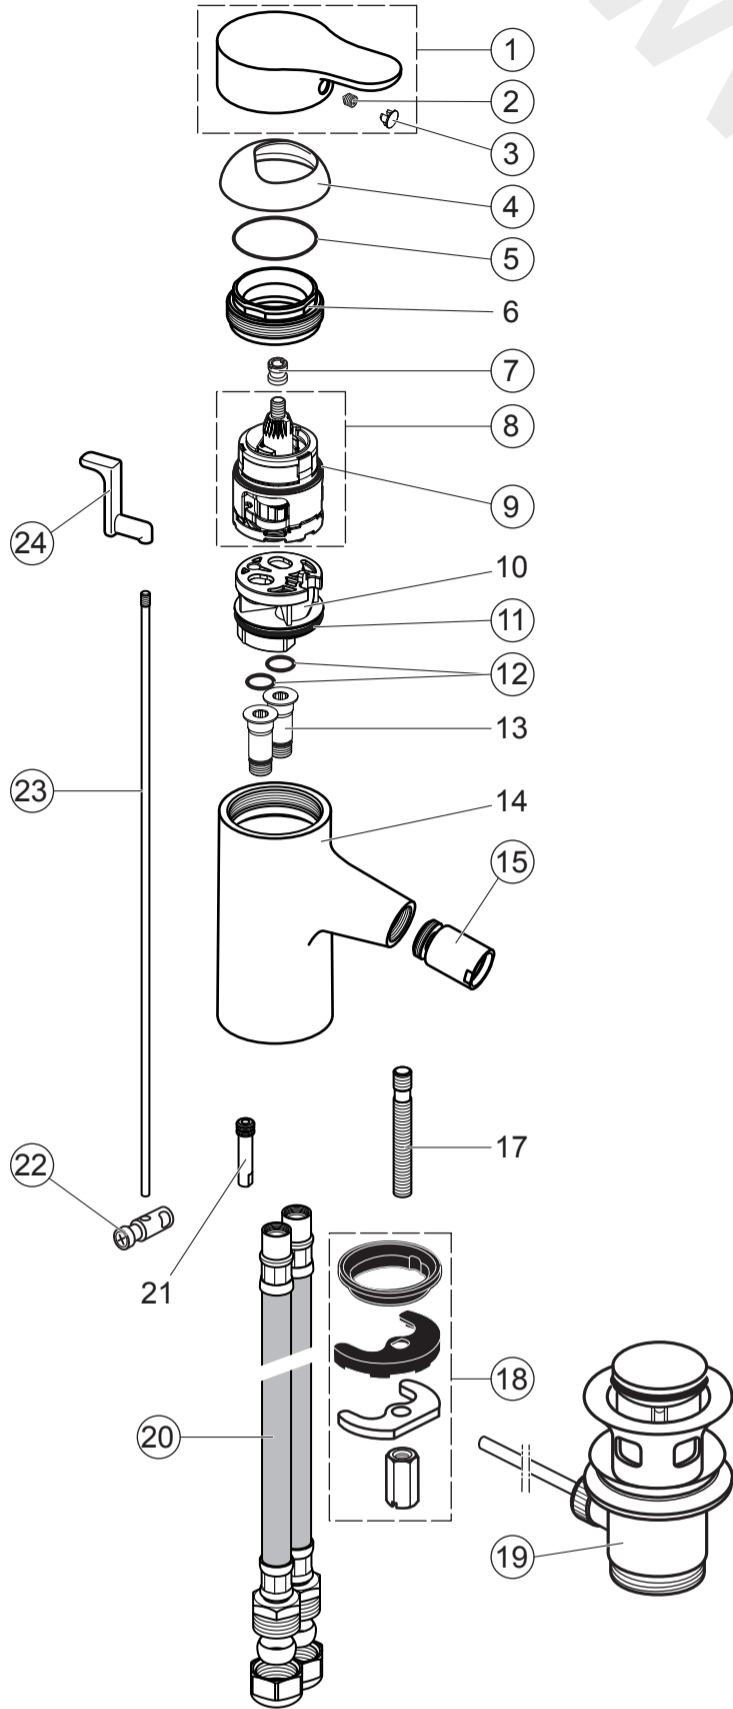

Spare Parts / Ersatzteile / Pièces de recharge / Pezzi di Ricambio / Piezas de requesto /
 Parte de reposição / Reserveonderdelen / Reservdelar / Reservedeler / Varaosat /
 Vraosat / Varahlutir / Ανταλλακτικά / Yedek Parçalar / Náhradní díly / Náhradné diely /
 Nadomestni deli / Резервни части / Запчасти / Części Zapasowe / Piese de schimb
 / Rendelhető alkatrészek / Запасні частини / Reservni delovi / Резервни делови /
 Резервни делови / Atsarginių dalių / Tellitavad varuosad / Rezervju daļi

Position

- 1 = A 961 483 AA
- 2 = A 963 667 NU
- 3 = A 961 484 NU
- 4 = A 961 485 AA
- 5 = A 961 667 NU
- 7 = A 963 372 NU
- 8 = A 962 985 NU
- 9 = A 962 715 NU
- 11 = A 962 848 NU (2x)
- 12 = A 963 495 NU (2x)
- 15 = A 962 385 AA
- 18 = A 963 507 NU
- 19 = B 960 853 XX
- 20 = A 960 485 NU
- 22 = A 963 404 NU
- 23 = A 962 138 NU
- 24 = A 961 487 AA

	P	bar		MAX. 10		5		Q (3 bar)
	T	°C		MAX. 80		65		l/min
						40		13