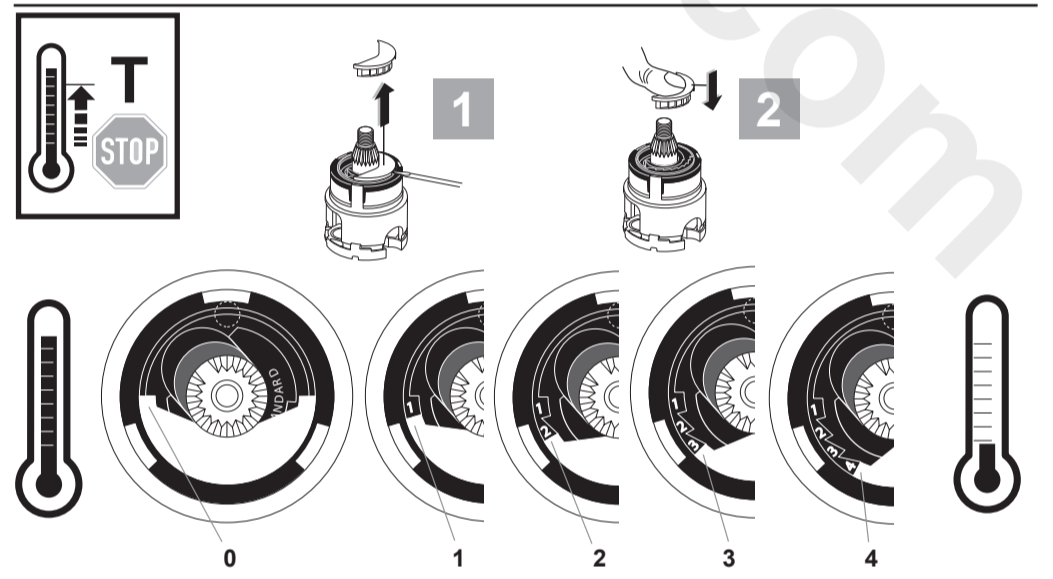

Jasper Morrison
E 6405 ..

0811 / A 865 729 40
 (+ A 865 612)
 Made in Europe

Ideal Standard International BVBA
 Chaussée de Wavre, 1789 - box 15
 1160 Bruxelles
 Belgium

www.idealstandardinternational.com