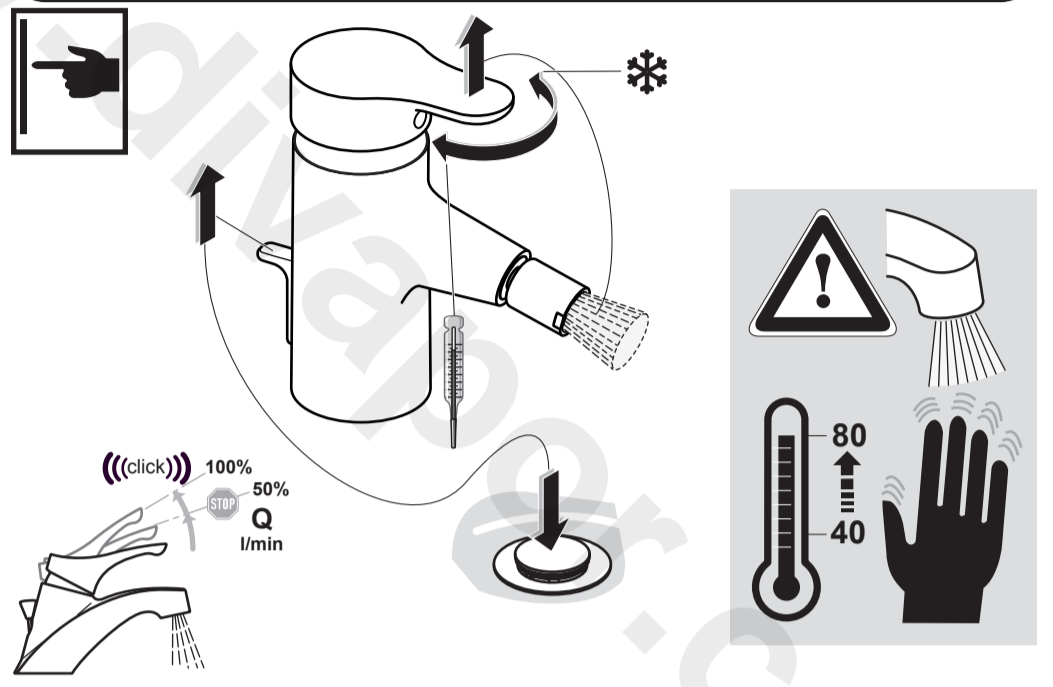

Jasper Morrison
E 6405 ..

0811 / A 865 729 40
 (+ A 865 612)
 Made in Europe

Ideal Standard International BVBA
 Chaussée de Wavre, 1789 - box 15
 1160 Bruxelles
 Belgium

www.idealstandardinternational.com