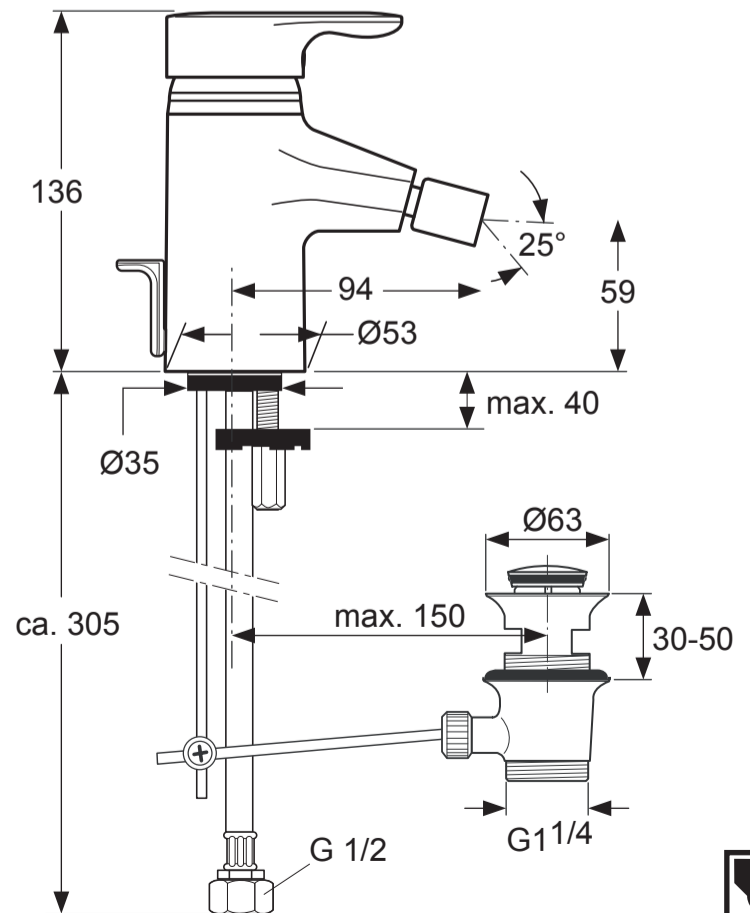

Position

- 1 = A 961 483 AA
- 2 = A 963 667 NU
- 3 = A 961 484 NU
- 4 = A 961 485 AA
- 5 = A 961 667 NU
- 7 = A 963 372 NU
- 8 = A 962 985 NU
- 9 = A 962 715 NU
- 11 = A 962 848 NU (2x)
- 12 = A 963 495 NU (2x)
- 15 = A 962 385 AA
- 18 = A 963 507 NU
- 19 = B 960 853 XX
- 20 = A 960 485 NU
- 22 = A 963 404 NU
- 23 = A 962 138 NU
- 24 = A 961 487 AA

Jasper Morrison
E 6405 ..

0811 / A 865 729 40
 (+ A 865 612)
 Made in Europe

Ideal Standard International BVBA
 Chaussée de Wavre, 1789 - box 15
 1160 Bruxelles
 Belgium

www.idealstandardinternational.com

	P	bar		MAX. 10		5		Q (3 bar)
	T	°C		MAX. 80		65		l/min
						40		13