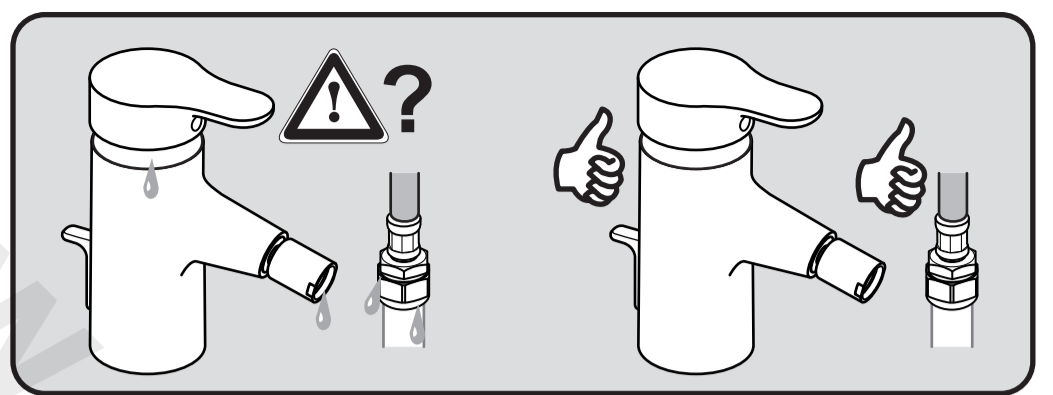

Jasper Morrison
E 6405 ..

0811 / A 865 729 40
 (+ A 865 612)
 Made in Europe

Ideal Standard International BVBA
 Chaussée de Wavre, 1789 - box 15
 1160 Bruxelles
 Belgium

www.idealstandardinternational.com