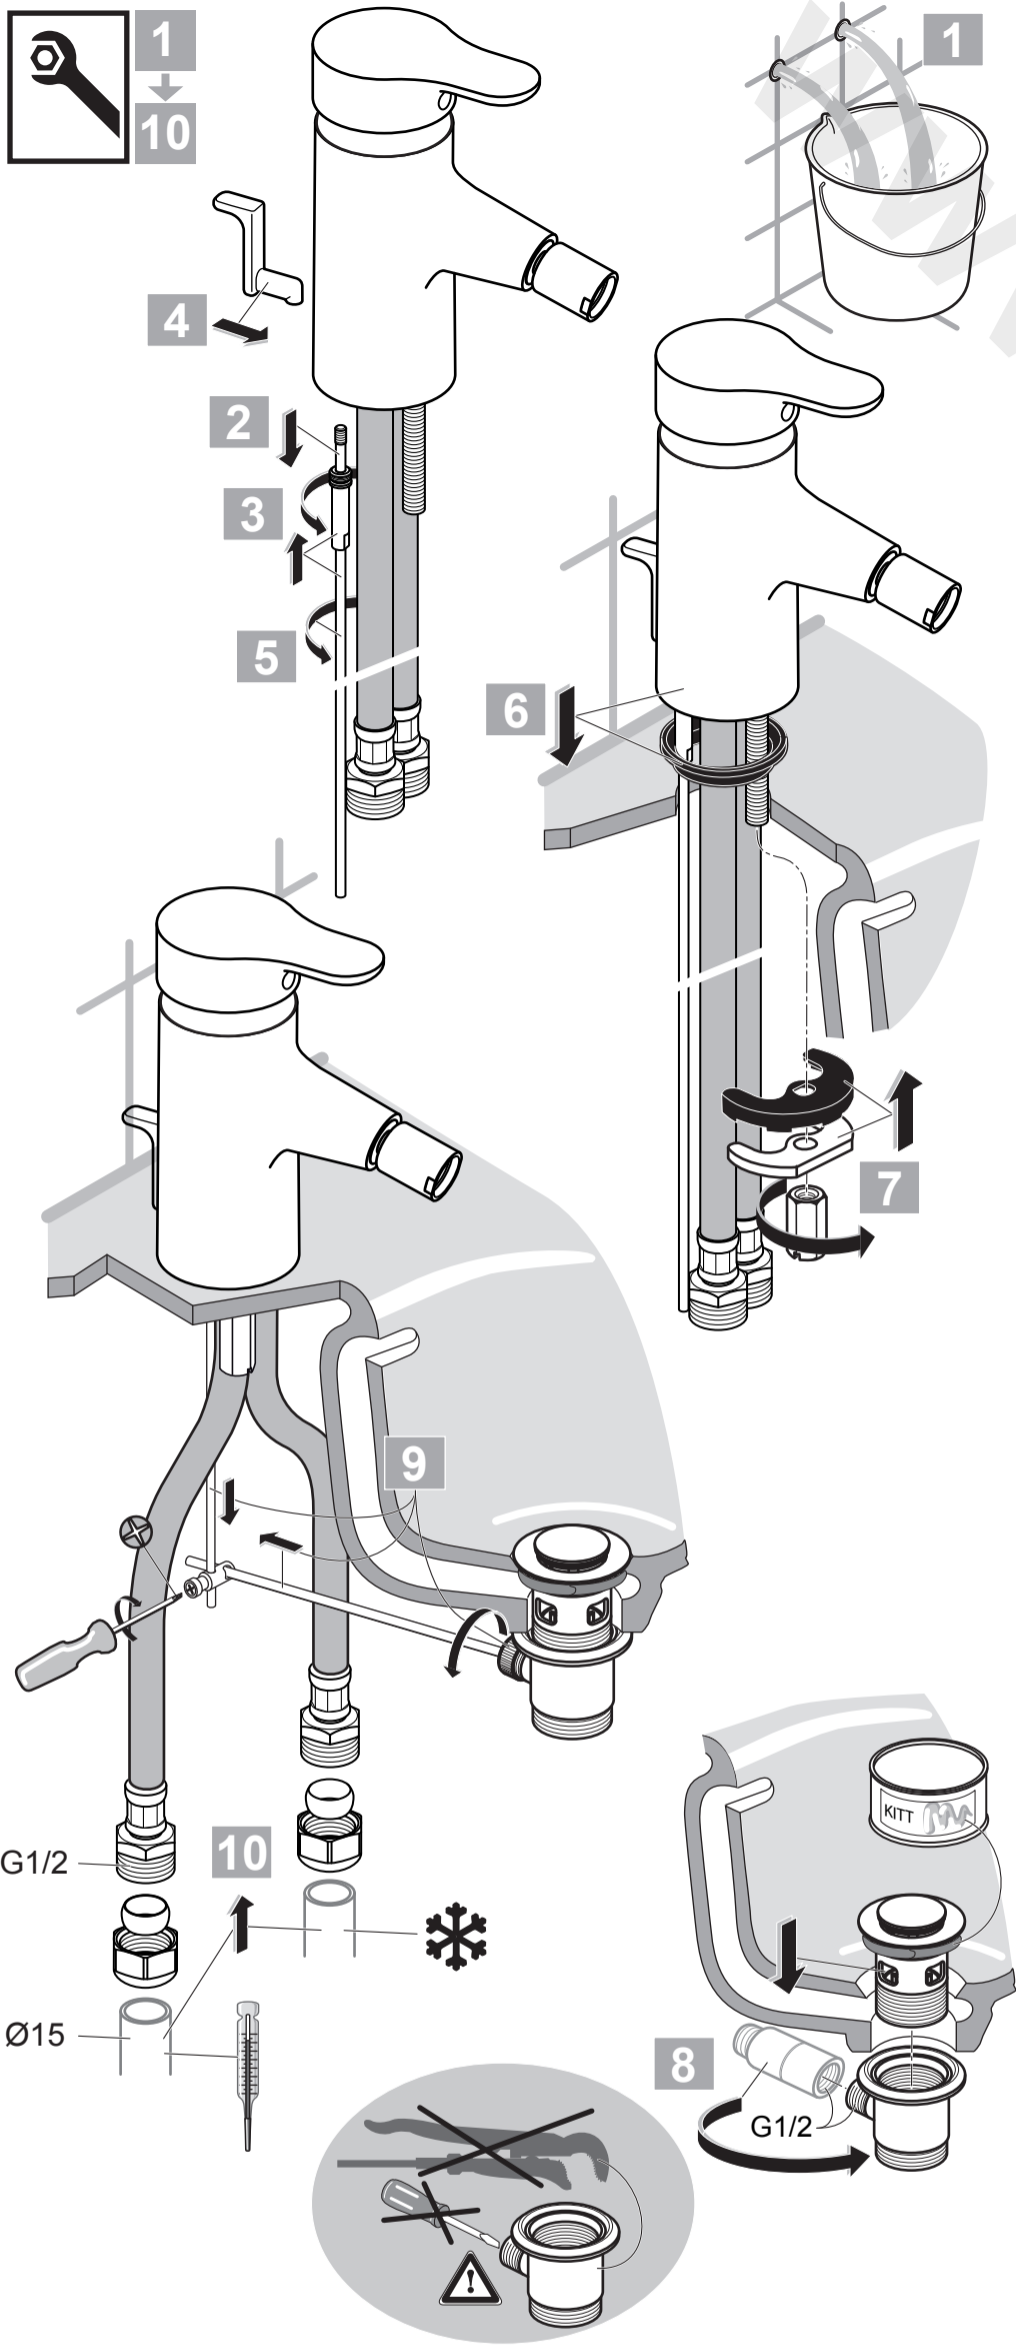

Position

- 1 = A 961 483 AA
- 2 = A 963 667 NU
- 3 = A 961 484 NU
- 4 = A 961 485 AA
- 5 = A 961 667 NU
- 7 = A 963 372 NU
- 8 = A 962 985 NU
- 9 = A 962 715 NU
- 11 = A 962 848 NU (2x)
- 12 = A 963 495 NU (2x)
- 15 = A 962 385 AA
- 18 = A 963 507 NU
- 19 = B 960 853 XX
- 20 = A 960 485 NU
- 22 = A 963 404 NU
- 23 = A 962 138 NU
- 24 = A 961 487 AA

	P	bar		MAX. 10		5		Q (3 bar)
	T	°C		MAX. 80		65		l/min
						40		13