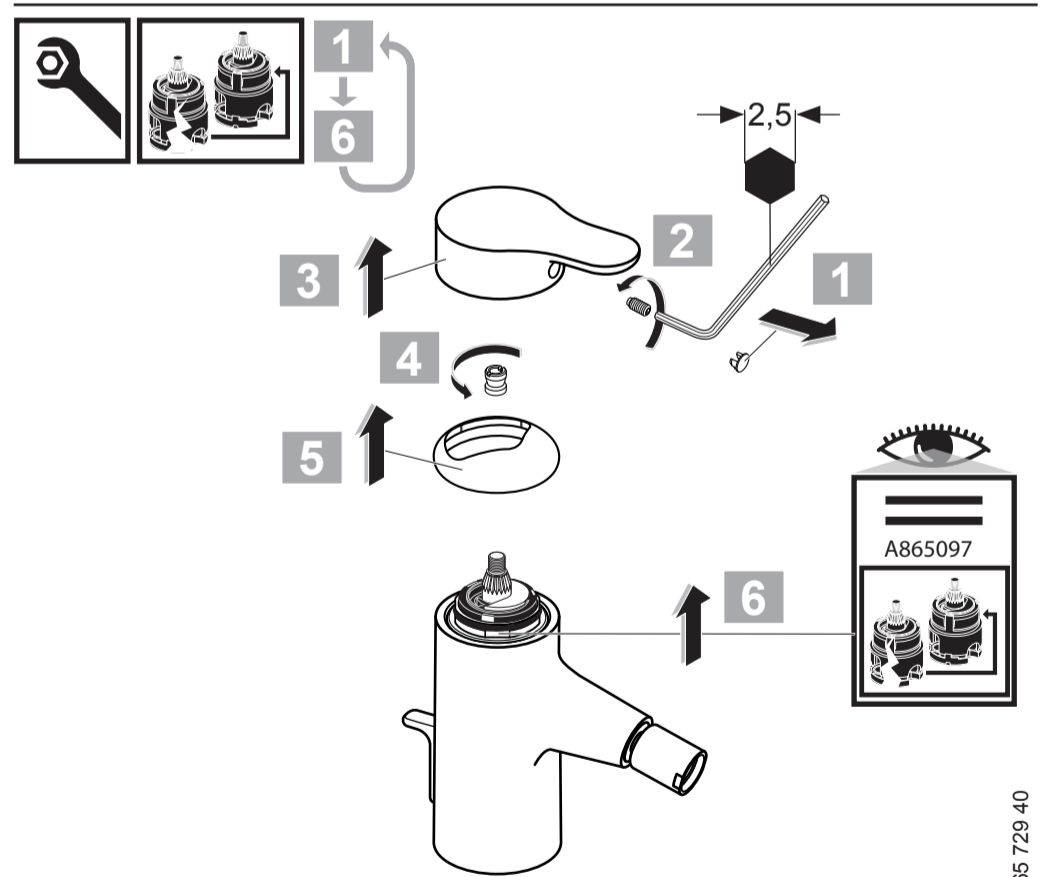

Jasper Morrison
E 6405 ..

0811 / A 865 729 40
 (+ A 865 612)
 Made in Europe

Ideal Standard International BVBA
 Chaussée de Wavre, 1789 - box 15
 1160 Bruxelles
 Belgium

www.idealstandardinternational.com