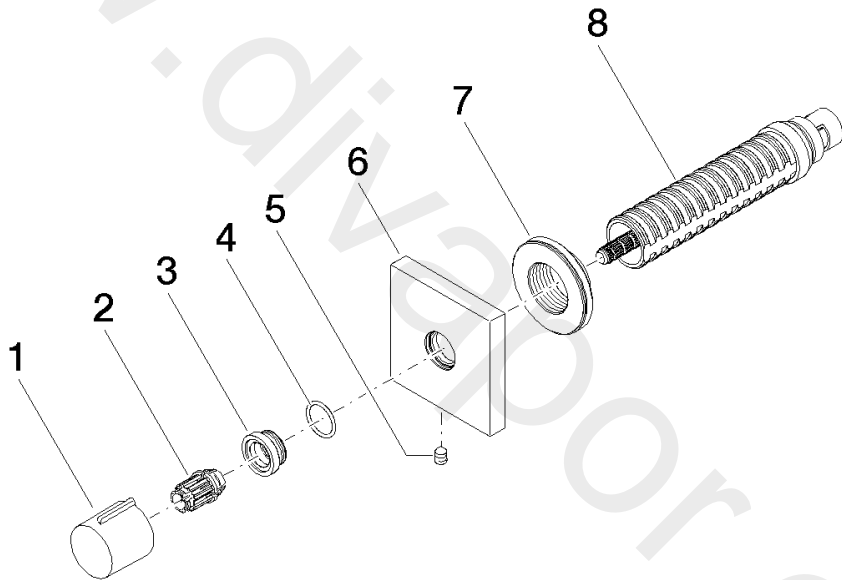

Shower - IMO

Wall valve anti-clockwise closing 1/2"

Article number: 36 607 980-06

Shower - IMO

Wall valve anti-clockwise closing 1/2"

Article number: 36 607 980-06

Spare parts list

Position	Quantity used	Item Number	Spare part	Delivery time
1	1	09 20 98 001-06	handle	10
2	1	09 12 12 005 90	fixing cap	2
3	1	09 12 12 043-06	base	10
4	1	09 14 10 017 90	seal	2
5	1	04 31 11 004 00 90	pin	2
6	1	09 27 98 014-06	rosette	10
7	1	09 21 02 151 90	sleeve	2
8	1	90 90 03 202 00 90	top	2