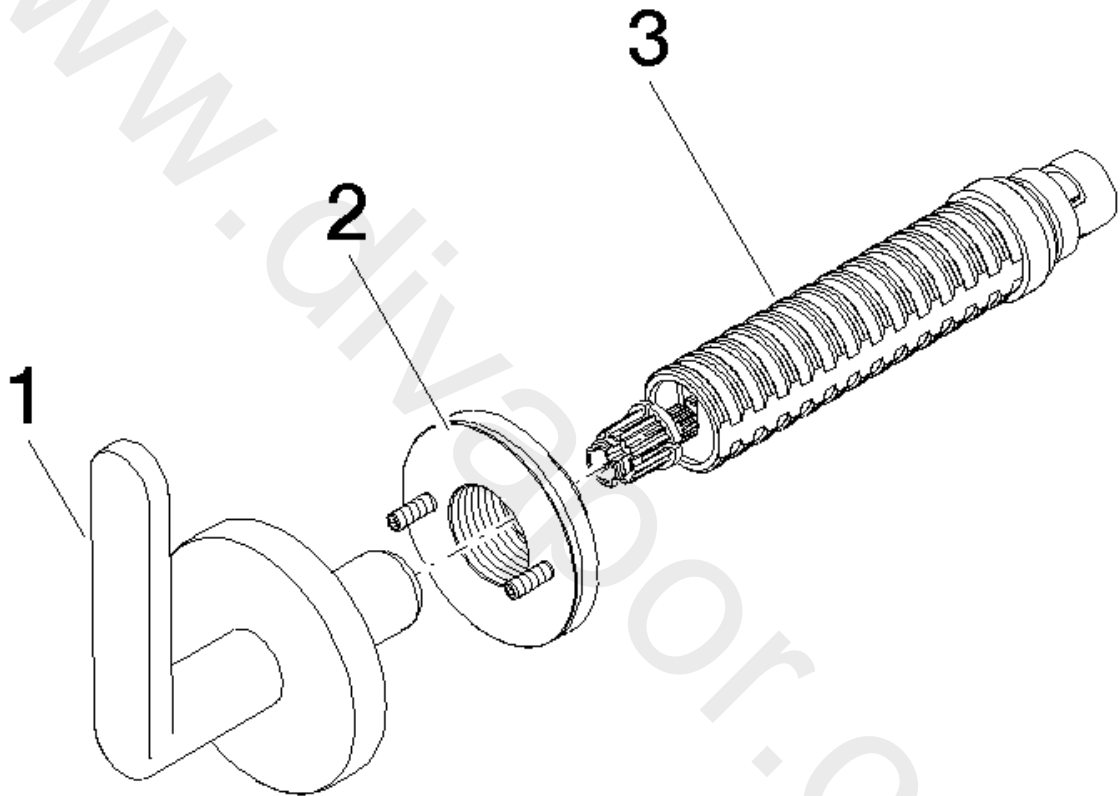

- META

Wall valve clockwise closing 1/2"

Article number: 36 607 661-06

**Spare parts list**

Position	Quantity used	Item Number	Spare part	Delivery time
1	1	90 20 66 014 04-06	handle	10
2	1	90 21 02 181 00 90	disc	2
3	1	90 90 03 143 00 90	top	2

- META

Wall valve clockwise closing 1/2"

Article number: 36 607 661-06

[www.divapor.com](http://www.divapor.com)