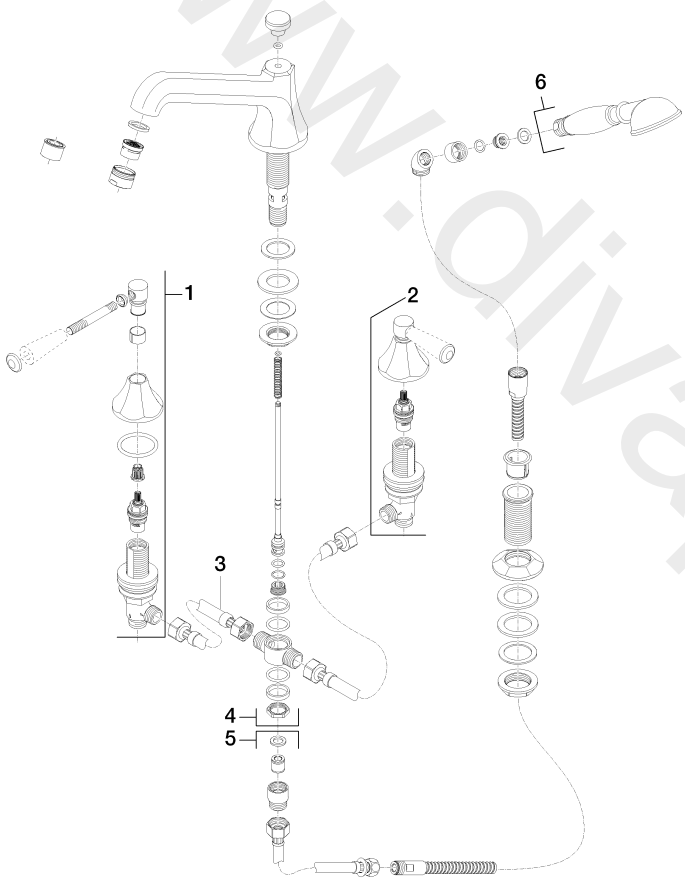

Bath - MADISON

Bath shower set for bath rim or tile edge installation

Article number: 27 502 370-99

Bath - MADISON

Bath shower set for bath rim or tile edge installation

Article number: 27 502 370-99

Spare parts list

Position	Quantity used	Item Number	Spare part	Delivery time
1	1	20 000 370-99	side panel	60
2	1	13 502 380-99	spout	60
3	2	12 502 970 90	High pressure hose 1/2" x 1/2" x 400 mm	2
4	1	20 000 371-99	side panel	60
5	1	27 703 370-99	shower set	-