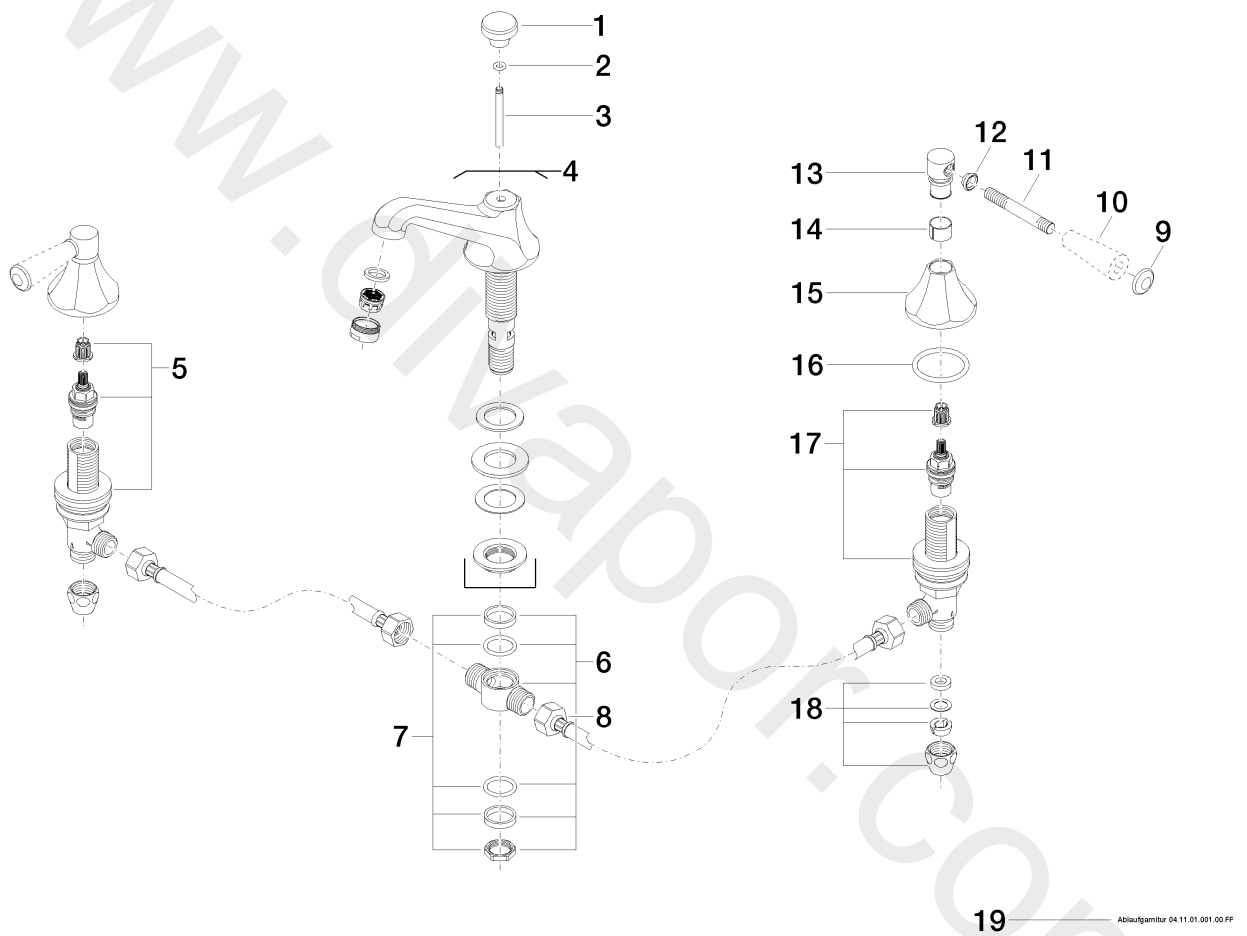

Washbasin - MADISON

Three-hole basin mixer with pop-up waste

Article number: 20 700 370-99

Washbasin - MADISON

Three-hole basin mixer with pop-up waste

Article number: 20 700 370-99

Spare parts list

Position	Quantity used	Item Number	Spare part	Delivery time
1	1	09 20 36 030-99	handle	30
2	1	09 14 10 062 90	seal	2
3	1	09 31 09 004-99	pull-rod	30
4	1	13 700 380-99	spout	30
5	1	90 17 11 040 51 90	side panel	2
6	1	04 17 11 020 10 90	distributor	2
7	1	90 23 10 012 00 90	gasket kit	2
8	2	04 30 04 096 00 90	hose	2
9	2	09 30 30 062-99	screw	30
10	2	11 170 370-99	Lever insert	30
11	2	09 28 22 013 90	pipe	2
12	2	09 20 37 001-99	handle	30
13	2	09 20 82 000-99	handle	30
14	2	09 18 40 041 90	sleeve	2
15	2	09 27 37 014-99	rosette	30
16	2	09 14 10 043 90	seal	2
17	1	90 17 11 040 50 90	side panel	2
18	2	04 23 30 040 00-99	threaded connector	30
19	1	04 11 01 001 00-99	pop-up waste	30