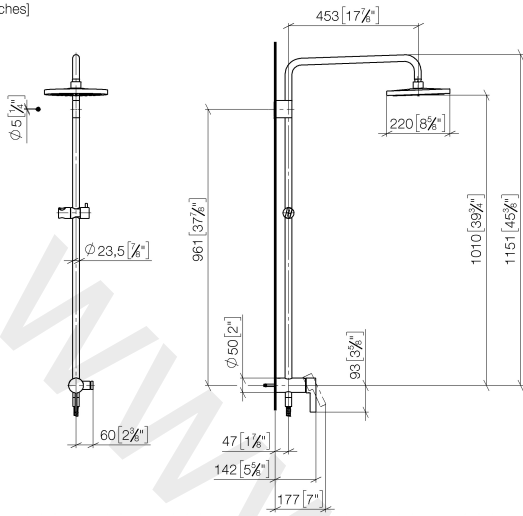

28 018 979-99
0010

www.divapor.com

ST 050 306 7979

mm [inches]
1:10

ST 050 306 7979

Spare parts list

No.	Item Number	Name	Quantity used	Delivery time
1	04 12 05 092 00-99	shower	1	30
2	09 23 01 039 90	sieve	1	2
3	90 28 22 348 00-99	pipe	1	30
4	90 17 11 149 00-99	holder	1	30
5	04 28 22 349 00-99	pipe	1	30
6	28 322 970-99	Metal shower hose 1/2" x 3/8" x 1750 mm	1	2
7	12 570 970-99	Slide unit	1	30
8	90 17 01 251 00-99	connection	1	30
9	09 14 20 026 90	seal	1	2