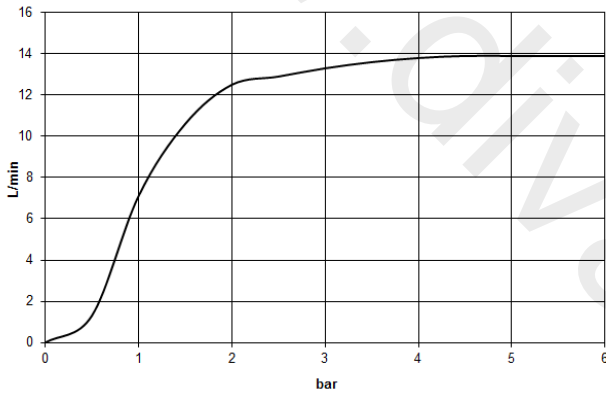

ST 050 306 0980

mm [inches]
1:10

Flow rate chart

ST 050 306 0980

Parts for other finishes can be found here: Chrome

Spare parts list

No.	Item Number	Name	Quantity used	Delivery time
1	04 12 05 063 00-99	shower	1	30
2	09 23 01 039 90	sieve	1	2
3	90 28 22 348 00-99	pipe	1	30
4	90 17 11 150 00-99	holder	1	30
5	90 28 22 349 00-99	pipe	1	30
6	04 17 01 250 00-99	connection	1	30
7	90 17 33 015 00-99	handle	2	30
8	09 14 20 026 90	seal	1	2
9	12 570 970-99	Slide unit	1	30
10	28 322 970-99	Metal shower hose 1/2" x 3/8" x 1750 mm	1	2