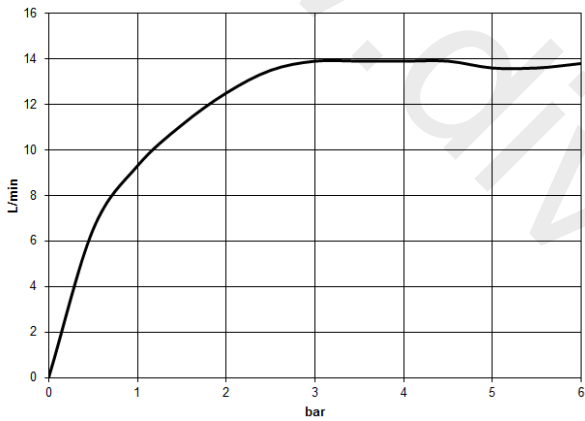

ST 050 306 6979

mm [inches]
1:10

Flow rate chart

ST 050 306 6979

Parts for other finishes can be found here: [Chrome](#)

Spare parts list

No.	Item Number	Name	Quantity used	Delivery time
1	04 12 05 091 00-99	shower	1	30
2	09 23 01 039 90	sieve	1	2
3	90 28 22 348 00-99	pipe	1	30
4	90 17 11 150 00-99	holder	1	30
5	90 28 22 349 00-99	pipe	1	30
6	04 17 01 250 00-99	connection	1	30
7	90 17 33 015 00-99	handle	2	30
8	09 14 20 026 90	seal	1	2
9	12 570 970-99	Slide unit	1	30
10	28 322 970-99	Metal shower hose 1/2" x 3/8" x 1750 mm	1	2