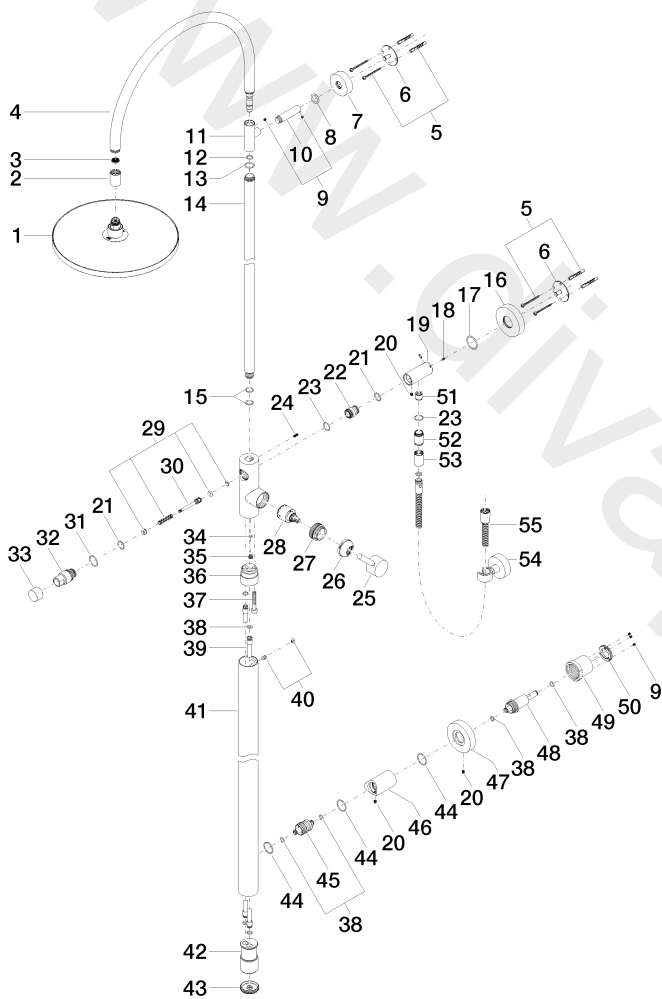

**Shower - TARA**

Shower system with single-lever shower mixer without hand shower

Article number: 26 024 661-99

**Spare parts list**

Position	Quantity used	Item Number	Spare part	Delivery time
1	1	04 12 05 091 00-99	shower	30
2	1	09 24 03 163 20-99	adaptor	30
3	1	09 23 01 039 90	sieve	2
4	1	90 28 22 082 00-99	spout	-
5	2	05 30 31 025 00 90	fixing set	2
6	2	09 30 11 103 90	holder	2
7	1	09 27 89 000-99	rosette	30
8	1	09 14 10 006 90	seal	2