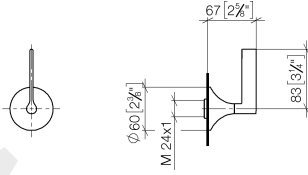

Required miscellaneous

xGRID Installation track 555 mm 12 360 970 90

ST 060 109 7819

mm [inches]

www.divapor.com

Spare parts list

No.	Item Number	Name	Quantity used	Delivery time
1	90 15 02 063 00 90	cartridge	1	2
2	90 11 01 196 00 90	base	1	2
3	09 11 02 537-99	cover	1	30
4	09 31 11 048 90	pin	1	2
5	09 14 10 049 90	seal	1	2
6	09 21 02 112-99	sleeve	1	30
7	90 17 33 004 00-99	handle	1	30
8	90 21 33 010 00-13	handle	1	2
9	90 16 02 027 00 90	spring	1	2
10	09 30 30 136 90	screw	1	2
11	09 31 20 049-13	plug	1	30
12	12 178 970 90	Extension 46 mm	1	2

ST 060 109 7819

- rosette Ø 60 mm
- head part with cut-to-length spindle and sleeve

Codes & standards

Fits VAIA

Fits VAIA

	Brushed Dark Platinum	36 607 819-99
	Chrome	36 607 819-00
	Brushed Platinum	36 607 819-06
	Platinum	36 607 819-08
	Dark Chrome	36 607 819-19
	Brushed Durabronze (23kt Gold)	36 607 819-28
	Brushed Champagne (22kt Gold)	36 607 819-46
	Champagne (22kt Gold)	36 607 819-47

Required miscellaneous

Wall valve 1/2"

- min. recess depth 75 mm
- max. recess depth 145 mm

35 607 970 90

www.divapor.com

ST 060 109 7819

mm [inches]

www.divapor.com

Spare parts list

No.	Item Number	Name	Quantity used	Delivery time
1	90 90 03 143 00 90	top	1	2
2	09 31 11 008 90	pin	1	2
3	09 21 02 163 90	disc	1	2
4	90 20 80 015 00-99	handle	1	30