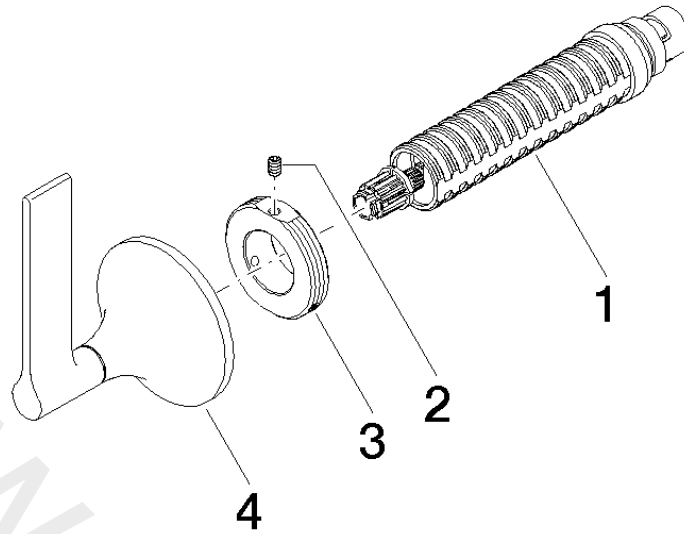

ST 060 109 7819

- rosette Ø 60 mm
- head part with cut-to-length spindle and sleeve

Codes & standards

Fits VAIA

Fits VAIA

	Brushed Dark Platinum	36 607 819-99
	Chrome	36 607 819-00
	Brushed Platinum	36 607 819-06
	Platinum	36 607 819-08
	Dark Chrome	36 607 819-19
	Brushed Durabronze (23kt Gold)	36 607 819-28
	Brushed Champagne (22kt Gold)	36 607 819-46
	Champagne (22kt Gold)	36 607 819-47

Required miscellaneous

Wall valve 1/2"

- min. recess depth 75 mm
- max. recess depth 145 mm

35 607 970 90

www.divapor.com

ST 060 109 7819

mm [inches]

www.divapor.com

Spare parts list

No.	Item Number	Name	Quantity used	Delivery time
1	90 90 03 143 00 90	top	1	2
2	09 31 11 008 90	pin	1	2
3	09 21 02 163 90	disc	1	2
4	90 20 80 015 00-99	handle	1	30