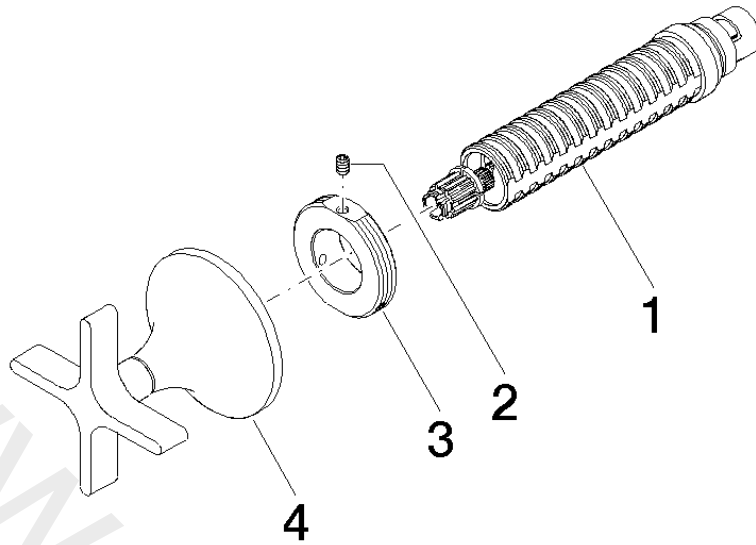

ST 060 109 6809

- rosette Ø 60 mm
- head part with cut-to-length spindle and sleeve

**Codes & standards**

**Fits VAIA**

Fits VAIA

	Brushed Dark Platinum	36 607 809-99
	Chrome	36 607 809-00
	Brushed Platinum	36 607 809-06
	Platinum	36 607 809-08
	Dark Chrome	36 607 809-19
	Brushed Durabronze (23kt Gold)	36 607 809-28
	Brushed Champagne (22kt Gold)	36 607 809-46
	Champagne (22kt Gold)	36 607 809-47

**Required miscellaneous**

**Wall valve 1/2"**

35 607 970 90

- min. recess depth 75 mm
- max. recess depth 145 mm

www.divapor.com

ST 060 109 6809

mm [inches]

www.divapor.com

Spare parts list

No.	Item Number	Name	Quantity used	Delivery time
1	90 90 03 143 00 90	top	1	2
2	09 31 11 008 90	pin	1	2
3	09 21 02 163 90	disc	1	2
4	90 20 80 014 00-99	handle	1	30