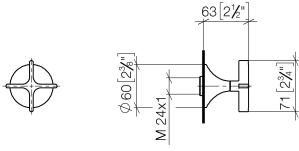

**Required miscellaneous**

**xGRID Installation track 555 mm** 12 360 970 90

ST 060 109 6809

mm [inches]

www.divapor.com

Spare parts list

No.	Item Number	Name	Quantity used	Delivery time
1	90 15 02 063 00 90	cartridge	1	2
2	90 11 01 196 00 90	base	1	2
3	09 11 02 537-99	cover	1	30
4	09 31 11 048 90	pin	1	2
5	09 14 10 049 90	seal	1	2
6	09 21 02 112-99	sleeve	1	30
7	90 17 33 004 00-99	handle	1	30
8	90 21 33 010 00-13	handle	1	2
9	90 16 02 027 00 90	spring	1	2
10	09 30 30 136 90	screw	1	2
11	09 31 20 049-13	plug	1	30
12	12 178 970 90	Extension 46 mm	1	2

ST 060 109 6809

- rosette Ø 60 mm
- head part with cut-to-length spindle and sleeve

**Codes & standards**

**Fits VAIA**

Fits VAIA

	Brushed Dark Platinum	36 607 809-99
	Chrome	36 607 809-00
	Brushed Platinum	36 607 809-06
	Platinum	36 607 809-08
	Dark Chrome	36 607 809-19
	Brushed Durabronze (23kt Gold)	36 607 809-28
	Brushed Champagne (22kt Gold)	36 607 809-46
	Champagne (22kt Gold)	36 607 809-47

**Required miscellaneous**

**Wall valve 1/2"**

35 607 970 90

- min. recess depth 75 mm
- max. recess depth 145 mm

www.divapor.com

ST 060 109 6809

mm [inches]

www.divapor.com