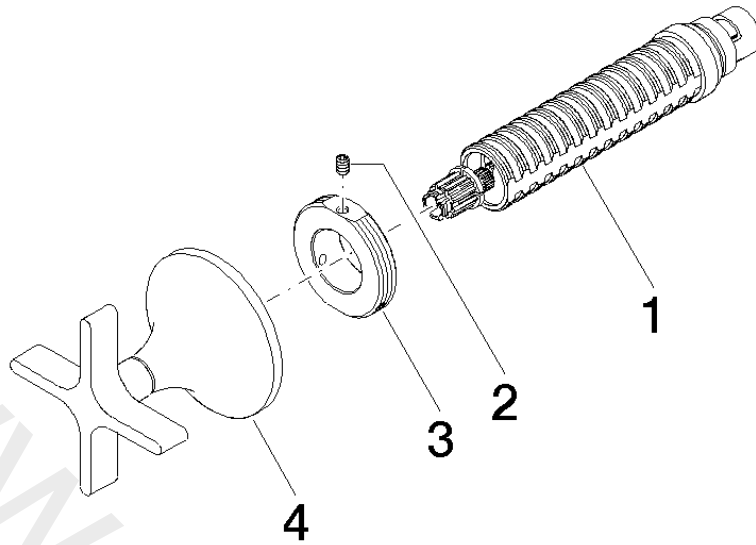

ST 060 112 4809

mm [inches]

www.divapor.com

ST 060 112 4809

Spare parts list

No.	Item Number	Name	Quantity used	Delivery time
1	90 15 02 065 00 90	cartridge	1	2
2	90 11 01 196 00 90	base	1	2
3	09 11 02 537-99	cover	1	30
4	09 31 11 048 90	pin	1	2
5	09 14 10 049 90	seal	1	2
6	09 21 02 112-99	sleeve	1	30
7	90 17 33 004 00-99	handle	1	30
8	90 21 33 010 00-13	handle	1	2
9	90 16 02 027 00 90	spring	1	2
10	09 30 30 136 90	screw	1	2
11	09 31 20 049-13	plug	1	30
12	12 178 970 90	Extension 46 mm	1	2

ST 060 112 4809

- rosette Ø 60 mm
- head part with cut-to-length spindle and sleeve

**Codes & standards**

**Fits VAIA**

Fits VAIA

	Brushed Dark Platinum	36 607 809-99
	Chrome	36 607 809-00
	Brushed Platinum	36 607 809-06
	Platinum	36 607 809-08
	Dark Chrome	36 607 809-19
	Brushed Durabronze (23kt Gold)	36 607 809-28
	Brushed Champagne (22kt Gold)	36 607 809-46
	Champagne (22kt Gold)	36 607 809-47

**Required miscellaneous**

**Wall valve 1/2"**

35 607 970 90

- min. recess depth 75 mm
- max. recess depth 145 mm

www.divapor.com

ST 060 112 4809

mm [inches]

www.divapor.com

Spare parts list

No.	Item Number	Name	Quantity used	Delivery time
1	90 90 03 143 00 90	top	1	2
2	09 31 11 008 90	pin	1	2
3	09 21 02 163 90	disc	1	2
4	90 20 80 014 00-99	handle	1	30