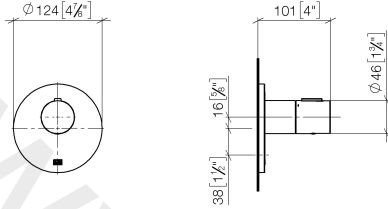

**Required miscellaneous**

	<b>xTOOL Concealed thermostat module without volume control</b> • min. recess depth 85 mm • max. recess depth 110 mm	35 503 970 90
--	--	---------------

**Recommended miscellaneous**

	<b>xGRID Attachment set for integrating in the dry wall construction</b>	12 340 970 90
--	--	---------------

**Required miscellaneous**

	<b>xGRID Installation track 555 mm</b>	12 360 970 90
--	--	---------------

ST 060 112 4809

mm [inches]

www.divapor.com

ST 060 112 4809

Spare parts list

No.	Item Number	Name	Quantity used	Delivery time
1	90 15 02 065 00 90	cartridge	1	2
2	90 11 01 196 00 90	base	1	2
3	09 11 02 537-99	cover	1	30
4	09 31 11 048 90	pin	1	2
5	09 14 10 049 90	seal	1	2
6	09 21 02 112-99	sleeve	1	30
7	90 17 33 004 00-99	handle	1	30
8	90 21 33 010 00-13	handle	1	2
9	90 16 02 027 00 90	spring	1	2
10	09 30 30 136 90	screw	1	2
11	09 31 20 049-13	plug	1	30
12	12 178 970 90	Extension 46 mm	1	2

ST 060 112 4809

- rosette Ø 60 mm
- head part with cut-to-length spindle and sleeve

**Codes & standards**

**Fits VAIA**

Fits VAIA

	Brushed Dark Platinum	36 607 809-99
	Chrome	36 607 809-00
	Brushed Platinum	36 607 809-06
	Platinum	36 607 809-08
	Dark Chrome	36 607 809-19
	Brushed Durabronze (23kt Gold)	36 607 809-28
	Brushed Champagne (22kt Gold)	36 607 809-46
	Champagne (22kt Gold)	36 607 809-47