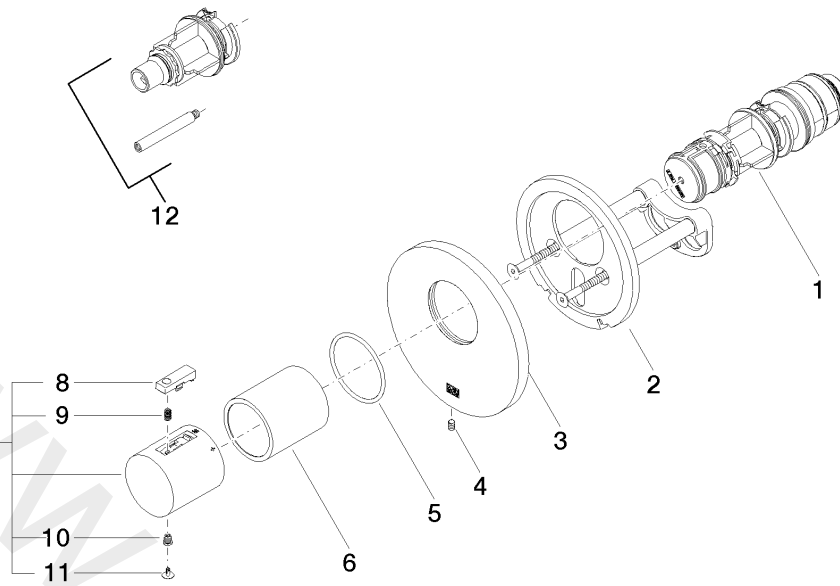

ST 060 112 7819

- cover plate Ø 124 mm
- rosette Ø 60 mm
- temperature control handle with safety limit stop at 38°C
- thermostat cartridge
- 3x head part with cut-to-length spindle and sleeve

	Brushed Dark Platinum	ST 060 112 7819-99
	Chrome	ST 060 112 7819-00
	Brushed Platinum	ST 060 112 7819-06
	Platinum	ST 060 112 7819-08
	Dark Chrome	ST 060 112 7819-19
	Brushed Durabronze (23kt Gold)	ST 060 112 7819-28
	Brushed Champagne (22kt Gold)	ST 060 112 7819-46
	Champagne (22kt Gold)	ST 060 112 7819-47

Required miscellaneous

	xGRID Installation track 555 mm	12 360 970 90
---	--	---------------

ST 060 112 7819

mm [inches]

www.divapor.com

ST 060 112 7819

Spare parts list

No.	Item Number	Name	Quantity used	Delivery time
1	90 15 02 065 00 90	cartridge	1	2
2	90 11 01 196 00 90	base	1	2
3	09 11 02 537-99	cover	1	30
4	09 31 11 048 90	pin	1	2
5	09 14 10 049 90	seal	1	2
6	09 21 02 112-99	sleeve	1	30
7	90 17 33 004 00-99	handle	1	30
8	90 21 33 010 00-13	handle	1	2
9	90 16 02 027 00 90	spring	1	2
10	09 30 30 136 90	screw	1	2
11	09 31 20 049-13	plug	1	30
12	12 178 970 90	Extension 46 mm	1	2

ST 060 112 7819

- rosette Ø 60 mm
- head part with cut-to-length spindle and sleeve

Codes & standards

Fits VAIA

Fits VAIA

	Brushed Dark Platinum	36 607 819-99
	Chrome	36 607 819-00
	Brushed Platinum	36 607 819-06
	Platinum	36 607 819-08
	Dark Chrome	36 607 819-19
	Brushed Durabronze (23kt Gold)	36 607 819-28
	Brushed Champagne (22kt Gold)	36 607 819-46
	Champagne (22kt Gold)	36 607 819-47

Spare parts list

No.	Item Number	Name	Quantity used	Delivery time
1	90 90 03 143 00 90	top	1	2
2	09 31 11 008 90	pin	1	2
3	09 21 02 163 90	disc	1	2
4	90 20 80 015 00-99	handle	1	30