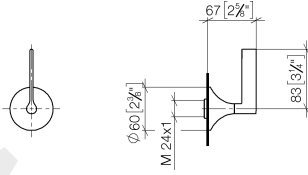

Required miscellaneous

	xGRID Installation track 555 mm	12 360 970 90
---	--	---------------

ST 060 112 7819

mm [inches]

www.divapor.com

ST 060 112 7819

Spare parts list

No.	Item Number	Name	Quantity used	Delivery time
1	90 15 02 065 00 90	cartridge	1	2
2	90 11 01 196 00 90	base	1	2
3	09 11 02 537-99	cover	1	30
4	09 31 11 048 90	pin	1	2
5	09 14 10 049 90	seal	1	2
6	09 21 02 112-99	sleeve	1	30
7	90 17 33 004 00-99	handle	1	30
8	90 21 33 010 00-13	handle	1	2
9	90 16 02 027 00 90	spring	1	2
10	09 30 30 136 90	screw	1	2
11	09 31 20 049-13	plug	1	30
12	12 178 970 90	Extension 46 mm	1	2

ST 060 112 7819

- rosette Ø 60 mm
- head part with cut-to-length spindle and sleeve

Codes & standards

Fits VAIA

Fits VAIA

	Brushed Dark Platinum	36 607 819-99
	Chrome	36 607 819-00
	Brushed Platinum	36 607 819-06
	Platinum	36 607 819-08
	Dark Chrome	36 607 819-19
	Brushed Durabronze (23kt Gold)	36 607 819-28
	Brushed Champagne (22kt Gold)	36 607 819-46
	Champagne (22kt Gold)	36 607 819-47

Required miscellaneous

Wall valve 1/2"

- min. recess depth 75 mm
- max. recess depth 145 mm

35 607 970 90

www.divapor.com

ST 060 112 7819

mm [inches]

www.divapor.com

Spare parts list

No.	Item Number	Name	Quantity used	Delivery time
1	90 90 03 143 00 90	top	1	2
2	09 31 11 008 90	pin	1	2
3	09 21 02 163 90	disc	1	2
4	90 20 80 015 00-99	handle	1	30