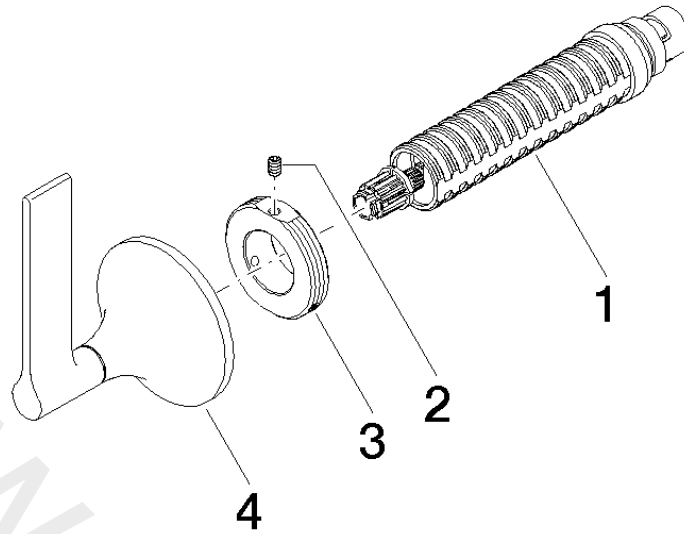

ST 060 109 7819

- rosette Ø 60 mm
- head part with cut-to-length spindle and sleeve

Codes & standards

Fits VAIA

Fits VAIA

	Platinum	36 607 819-08
	Chrome	36 607 819-00
	Brushed Platinum	36 607 819-06
	Dark Chrome	36 607 819-19
	Brushed Durabronze (23kt Gold)	36 607 819-28
	Brushed Champagne (22kt Gold)	36 607 819-46
	Champagne (22kt Gold)	36 607 819-47
	Brushed Dark Platinum	36 607 819-99

Required miscellaneous

Wall valve 1/2"

35 607 970 90

- min. recess depth 75 mm
- max. recess depth 145 mm

www.divapor.com

ST 060 109 7819

mm [inches]

www.divapor.com

Spare parts list

No.	Item Number	Name	Quantity used	Delivery time
1	90 90 03 143 00 90	top	1	2
2	09 31 11 008 90	pin	1	2
3	09 21 02 163 90	disc	1	2
4	90 20 80 015 00-08	handle	1	-