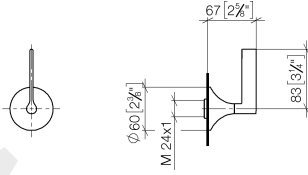

Required miscellaneous

xGRID Installation track 555 mm 12 360 970 90

ST 060 109 7819

mm [inches]

www.divapor.com

Spare parts list

No.	Item Number	Name	Quantity used	Delivery time
1	90 15 02 063 00 90	cartridge	1	2
2	90 11 01 196 00 90	base	1	2
3	09 11 02 537-08	cover	1	20
4	09 31 11 048 90	pin	1	2
5	09 14 10 049 90	seal	1	2
6	09 21 02 112-08	sleeve	1	20
7	90 17 33 004 00-08	handle	1	20
8	90 21 33 010 00-13	handle	1	2
9	90 16 02 027 00 90	spring	1	2
10	09 30 30 136 90	screw	1	2
11	09 31 20 049-13	plug	1	30
12	12 178 970 90	Extension 46 mm	1	2

ST 060 109 7819

- rosette Ø 60 mm
- head part with cut-to-length spindle and sleeve

Codes & standards

Fits VAIA

Fits VAIA

	Platinum	36 607 819-08
	Chrome	36 607 819-00
	Brushed Platinum	36 607 819-06
	Dark Chrome	36 607 819-19
	Brushed Durabronze (23kt Gold)	36 607 819-28
	Brushed Champagne (22kt Gold)	36 607 819-46
	Champagne (22kt Gold)	36 607 819-47
	Brushed Dark Platinum	36 607 819-99

Required miscellaneous

Wall valve 1/2"

35 607 970 90

- min. recess depth 75 mm
- max. recess depth 145 mm

www.divapor.com

ST 060 109 7819

mm [inches]

www.divapor.com

Spare parts list

No.	Item Number	Name	Quantity used	Delivery time
1	90 90 03 143 00 90	top	1	2
2	09 31 11 008 90	pin	1	2
3	09 21 02 163 90	disc	1	2
4	90 20 80 015 00-08	handle	1	-