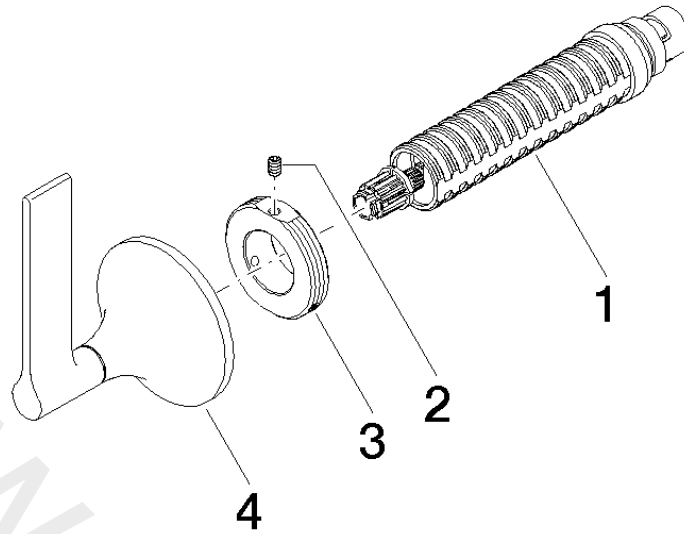

ST 060 112 6819

- rosette Ø 60 mm
- head part with cut-to-length spindle and sleeve

**Codes & standards**

**Fits VAIA**

Fits VAIA

	Platinum	36 607 819-08
	Chrome	36 607 819-00
	Brushed Platinum	36 607 819-06
	Dark Chrome	36 607 819-19
	Brushed Durabronze (23kt Gold)	36 607 819-28
	Brushed Champagne (22kt Gold)	36 607 819-46
	Champagne (22kt Gold)	36 607 819-47
	Brushed Dark Platinum	36 607 819-99

**Required miscellaneous**

**Wall valve 1/2"**

35 607 970 90

- min. recess depth 75 mm
- max. recess depth 145 mm

www.divapor.com

ST 060 112 6819

mm [inches]

www.divapor.com

Spare parts list

No.	Item Number	Name	Quantity used	Delivery time
1	90 90 03 143 00 90	top	1	2
2	09 31 11 008 90	pin	1	2
3	09 21 02 163 90	disc	1	2
4	90 20 80 015 00-08	handle	1	-