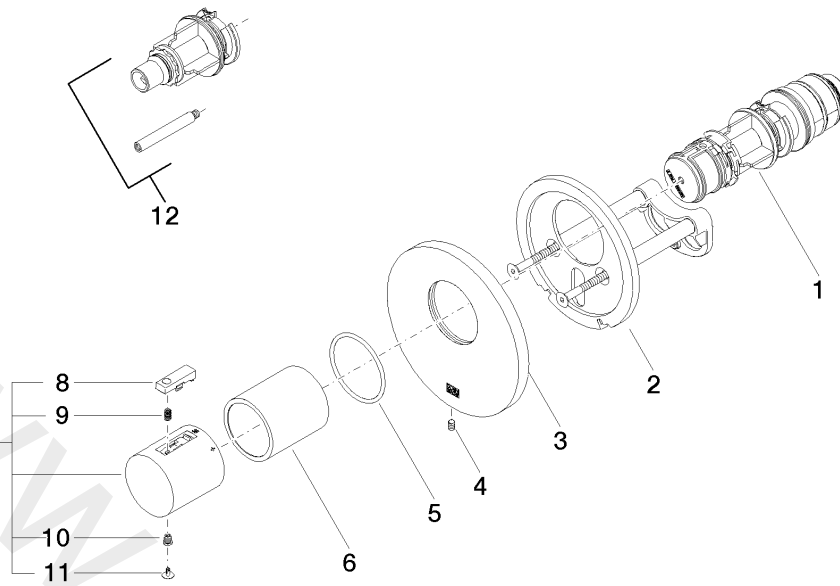

**Required miscellaneous**

**xTOOL Concealed thermostat module without volume control** 35 503 970 90

- min. recess depth 85 mm
- max. recess depth 110 mm

**Recommended miscellaneous**

**xGRID Attachment set for integrating in the dry wall construction** 12 340 970 90

**Required miscellaneous**

**xGRID Installation track 555 mm** 12 360 970 90

ST 060 112 6819

mm [inches]

www.divapor.com

ST 060 112 6819

Spare parts list

No.	Item Number	Name	Quantity used	Delivery time
1	90 15 02 065 00 90	cartridge	1	2
2	90 11 01 196 00 90	base	1	2
3	09 11 02 537-08	cover	1	20
4	09 31 11 048 90	pin	1	2
5	09 14 10 049 90	seal	1	2
6	09 21 02 112-08	sleeve	1	20
7	90 17 33 004 00-08	handle	1	20
8	90 21 33 010 00-13	handle	1	2
9	90 16 02 027 00 90	spring	1	2
10	09 30 30 136 90	screw	1	2
11	09 31 20 049-13	plug	1	30
12	12 178 970 90	Extension 46 mm	1	2

ST 060 112 6819

- rosette Ø 60 mm
- head part with cut-to-length spindle and sleeve

**Codes & standards**

**Fits VAIA**

Fits VAIA

	Platinum	36 607 819-08
	Chrome	36 607 819-00
	Brushed Platinum	36 607 819-06
	Dark Chrome	36 607 819-19
	Brushed Durabronze (23kt Gold)	36 607 819-28
	Brushed Champagne (22kt Gold)	36 607 819-46
	Champagne (22kt Gold)	36 607 819-47
	Brushed Dark Platinum	36 607 819-99

Spare parts list

No.	Item Number	Name	Quantity used	Delivery time
1	90 90 03 143 00 90	top	1	2
2	09 31 11 008 90	pin	1	2
3	09 21 02 163 90	disc	1	2
4	90 20 80 015 00-08	handle	1	-