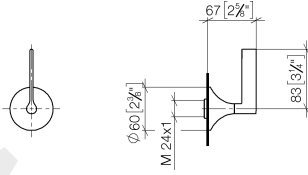

**Required miscellaneous**

**xGRID Installation track 555 mm** 12 360 970 90

ST 060 112 6819

mm [inches]

www.divapor.com

ST 060 112 6819

Spare parts list

No.	Item Number	Name	Quantity used	Delivery time
1	90 15 02 065 00 90	cartridge	1	2
2	90 11 01 196 00 90	base	1	2
3	09 11 02 537-08	cover	1	20
4	09 31 11 048 90	pin	1	2
5	09 14 10 049 90	seal	1	2
6	09 21 02 112-08	sleeve	1	20
7	90 17 33 004 00-08	handle	1	20
8	90 21 33 010 00-13	handle	1	2
9	90 16 02 027 00 90	spring	1	2
10	09 30 30 136 90	screw	1	2
11	09 31 20 049-13	plug	1	30
12	12 178 970 90	Extension 46 mm	1	2

ST 060 112 6819

- rosette Ø 60 mm
- head part with cut-to-length spindle and sleeve

**Codes & standards**

**Fits VAIA**

Fits VAIA

	Platinum	36 607 819-08
	Chrome	36 607 819-00
	Brushed Platinum	36 607 819-06
	Dark Chrome	36 607 819-19
	Brushed Durabronze (23kt Gold)	36 607 819-28
	Brushed Champagne (22kt Gold)	36 607 819-46
	Champagne (22kt Gold)	36 607 819-47
	Brushed Dark Platinum	36 607 819-99

**Required miscellaneous**

**Wall valve 1/2"**

35 607 970 90

- min. recess depth 75 mm
- max. recess depth 145 mm

www.divapor.com

ST 060 112 6819

mm [inches]

www.divapor.com

Spare parts list

No.	Item Number	Name	Quantity used	Delivery time
1	90 90 03 143 00 90	top	1	2
2	09 31 11 008 90	pin	1	2
3	09 21 02 163 90	disc	1	2
4	90 20 80 015 00-08	handle	1	-