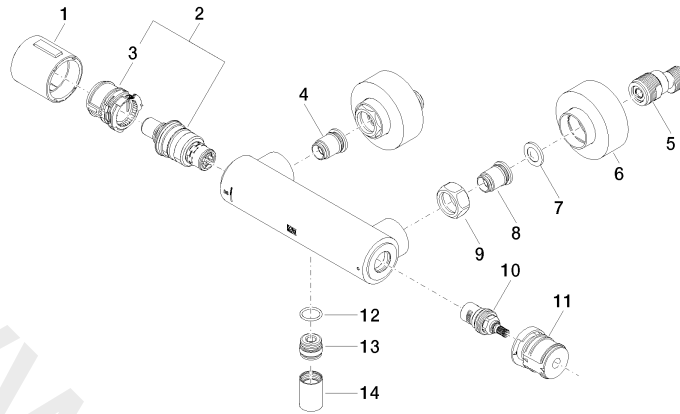

Required miscellaneous

Regulator handle

11 431 892-08

ST 060 113 4809

mm [inches]

Flow rate chart

ST 060 113 4809

Parts for other finishes can be found here: [Chrome](#)

Spare parts list

No.	Item Number	Name	Quantity used	Delivery time
1	90 17 33 015 00-08	handle	1	20
2	90 15 02 070 00 90	cartridge	1	2
3	90 30 40 010 00 90	regulator	1	2
4	04 31 20 530 00 90	insert	1	2
5	04 11 04 030 00 90	connection	2	2
6	90 31 20 512 00-08	rosette	2	20
7	09 29 30 050 90	sieve	2	2
8	04 31 20 540 00 90	insert	1	2
9	09 24 77 008-00	nut	2	10
10	90 90 03 236 00 90	top	1	2
11	90 30 40 017 00 90	base	1	2
12	09 14 10 010 90	seal	1	2
13	09 31 20 511-08	nipple	1	60
14	09 21 02 069-08	cover	1	20

www.divapor.com

www.divapor.com

Spare parts list

No.	Item Number	Name	Quantity used	Delivery time
1	09 21 33 050 90	handle	1	2
2	90 16 02 027 00 90	spring	1	2
3	09 31 11 511 90	pin	1	2
4	09 31 20 521 90	plug	1	2