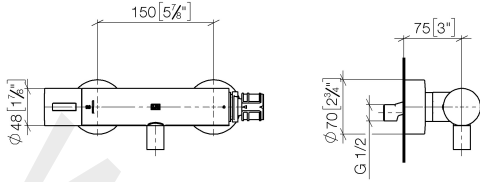

Required miscellaneous

Regulator handle

11 431 892-08

ST 060 113 4809

mm [inches]

Flow rate chart

ST 060 113 4809

Parts for other finishes can be found here: [Chrome](#)

Spare parts list

No.	Item Number	Name	Quantity used	Delivery time
1	90 17 33 015 00-08	handle	1	20
2	90 15 02 070 00 90	cartridge	1	2
3	90 30 40 010 00 90	regulator	1	2
4	04 31 20 530 00 90	insert	1	2
5	04 11 04 030 00 90	connection	2	2
6	90 31 20 512 00-08	rosette	2	20
7	09 29 30 050 90	sieve	2	2
8	04 31 20 540 00 90	insert	1	2
9	09 24 77 008-00	nut	2	10
10	90 90 03 236 00 90	top	1	2
11	90 30 40 017 00 90	base	1	2
12	09 14 10 010 90	seal	1	2
13	09 31 20 511-08	nipple	1	60
14	09 21 02 069-08	cover	1	20