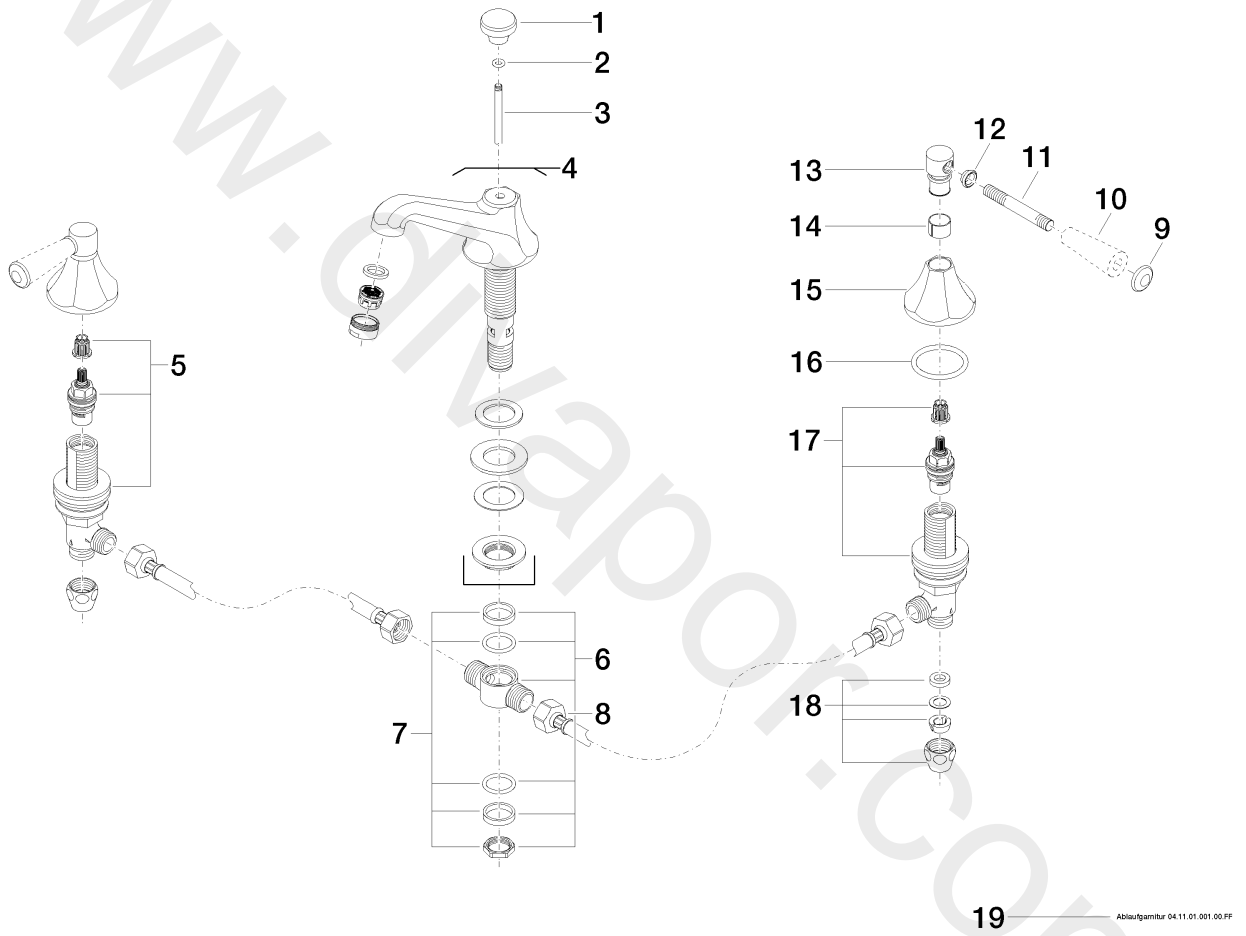

Washbasin - MADISON

Three-hole basin mixer with pop-up waste

Article number: 20 700 370-06

Washbasin - MADISON

Three-hole basin mixer with pop-up waste

Article number: 20 700 370-06

Spare parts list

Position	Quantity used	Item Number	Spare part	Delivery time
1	1	09 20 36 030-06	handle	10
2	1	09 14 10 062 90	seal	2
3	1	09 31 09 004-06	pull-rod	10
4	1	13 700 380-06	spout	10
5	1	90 17 11 040 51 90	side panel	2
6	1	04 17 11 020 10 90	distributor	2
7	1	90 23 10 012 00 90	gasket kit	2
8	2	04 30 04 096 00 90	hose	2
9	2	09 30 30 062-06	screw	10
10	2	11 170 370-06	Lever insert	10
11	2	09 28 22 013 90	pipe	2
12	2	09 20 37 001-06	handle	10
13	2	09 20 82 000-06	handle	10
14	2	09 18 40 041 90	sleeve	2
15	2	09 27 37 014-06	rosette	10
16	2	09 14 10 043 90	seal	2
17	1	90 17 11 040 50 90	side panel	2
18	2	04 23 30 040 00-06	threaded connector	10
19	1	04 11 01 001 00-06	pop-up waste	2