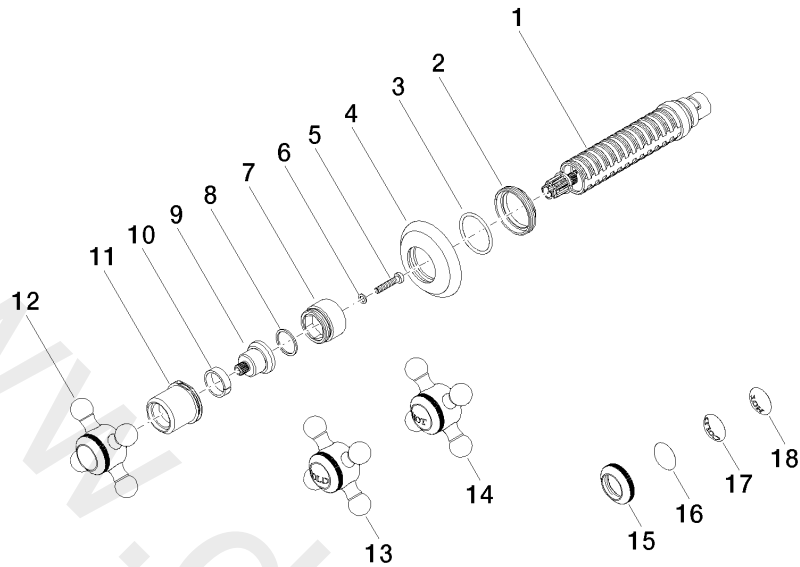

36 607 361

- rosette Ø 55 mm
- head part with cut-to-length spindle and sleeve
- 3x porcelain insert: HOT, COLD and NEUTRAL

**Codes & standards**

**Fits MADISON**

Fits MADISON

	Brushed Platinum	36 607 361-06
	Chrome	36 607 361-00
	Platinum	36 607 361-08
	Durabronze (23kt Gold)	36 607 361-09
	Brushed Durabronze (23kt Gold)	36 607 361-28
	Brushed Dark Platinum	36 607 361-99

**Required miscellaneous**

**Wall valve 1/2"** 35 607 970 90

- min. recess depth 75 mm
- max. recess depth 145 mm

www.divapor.com

36 607 361

Spare parts list

No.	Item Number	Name	Quantity used	Delivery time
1	90 90 03 143 00 90	top	1	2
2	09 23 10 125-00	nut	1	10
3	09 14 10 063 90	seal	1	2
4	09 27 36 102-06	rosette	1	10
5	09 30 30 075 90	screw	1	2
6	09 30 11 194 90	disc	1	2
7	09 18 30 007-06	sleeve	1	-
8	09 28 10 030 90	ring	1	2
9	09 12 12 064-06	base	1	-
10	09 14 15 021 90	ring	1	2
11	09 21 02 161-06	cover	1	10
12	04 20 36 100 02-06	handle	1	10
13	04 20 36 100 00-06	handle ( cold )	1	10
14	04 20 36 100 01-06	handle ( hot )	1	10
15	09 20 36 005-06	handle	1	10
16	09 26 01 016 90	accessories	1	2
17	09 26 01 010 90	accessories	1	2
18	09 26 01 011 90	accessories	1	2