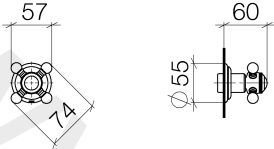

36 607 361

- rosette Ø 55 mm
- head part with cut-to-length spindle and sleeve
- 3x porcelain insert: HOT, COLD and NEUTRAL

**Codes & standards**

**Fits MADISON**

Fits MADISON

	Brushed Platinum	36 607 361-06
	Chrome	36 607 361-00
	Platinum	36 607 361-08
	Durabronze (23kt Gold)	36 607 361-09
	Brushed Durabronze (23kt Gold)	36 607 361-28
	Brushed Dark Platinum	36 607 361-99

**Required miscellaneous**

**Wall valve 1/2"** 35 607 970 90

- min. recess depth 75 mm
- max. recess depth 145 mm

www.divapor.com

36 607 361

Spare parts list

No.	Item Number	Name	Quantity used	Delivery time
1	90 90 03 143 00 90	top	1	2
2	09 23 10 125-00	nut	1	10
3	09 14 10 063 90	seal	1	2
4	09 27 36 102-06	rosette	1	10
5	09 30 30 075 90	screw	1	2
6	09 30 11 194 90	disc	1	2
7	09 18 30 007-06	sleeve	1	-
8	09 28 10 030 90	ring	1	2
9	09 12 12 064-06	base	1	-
10	09 14 15 021 90	ring	1	2
11	09 21 02 161-06	cover	1	10
12	04 20 36 100 02-06	handle	1	10
13	04 20 36 100 00-06	handle ( cold )	1	10
14	04 20 36 100 01-06	handle ( hot )	1	10
15	09 20 36 005-06	handle	1	10
16	09 26 01 016 90	accessories	1	2
17	09 26 01 010 90	accessories	1	2
18	09 26 01 011 90	accessories	1	2