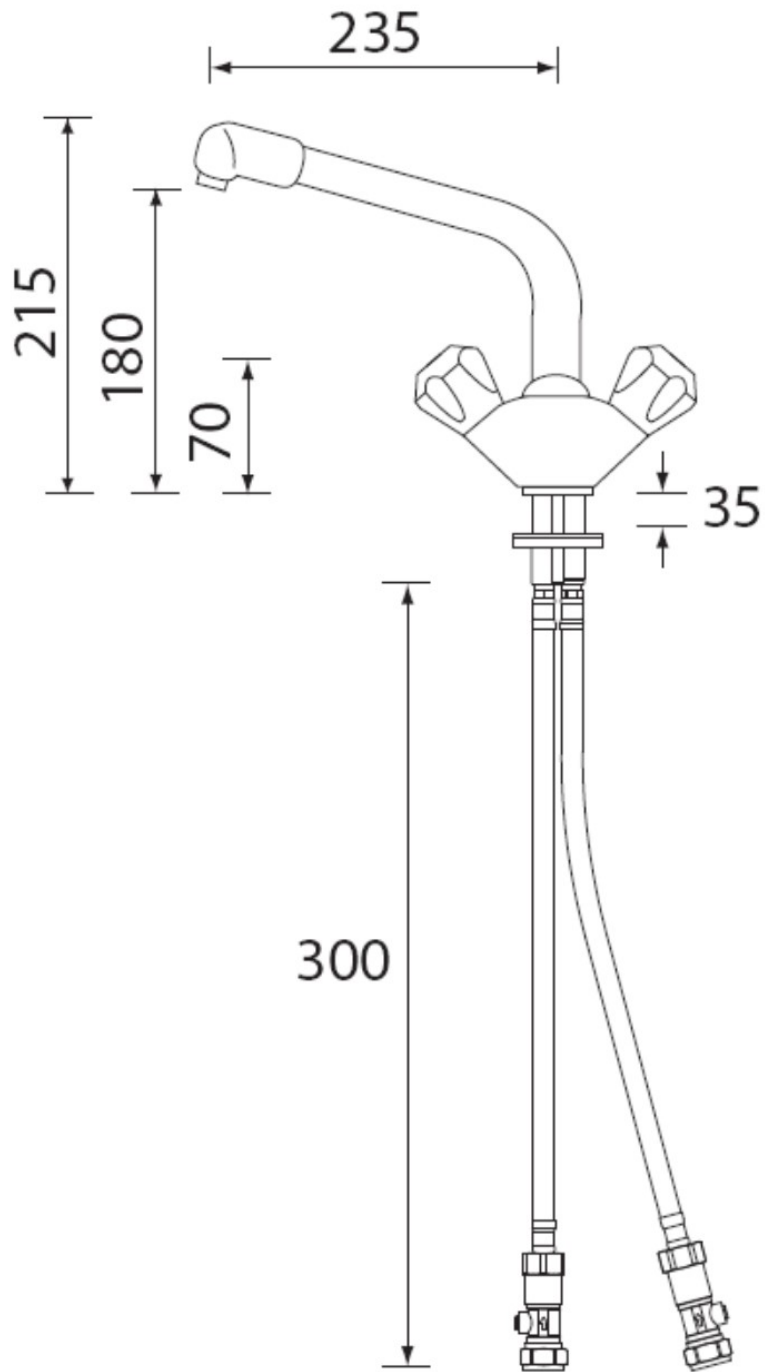

**BRISTAN**

CM SNKEF C — Web Tech Drawing  
Rev: D1

02/07/2015