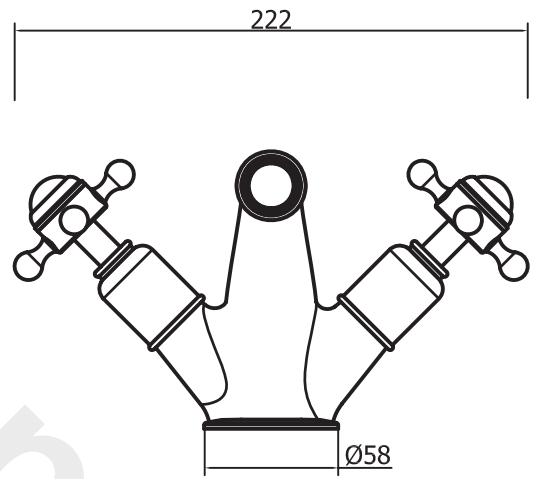

Mono Bidet

BL210DPC