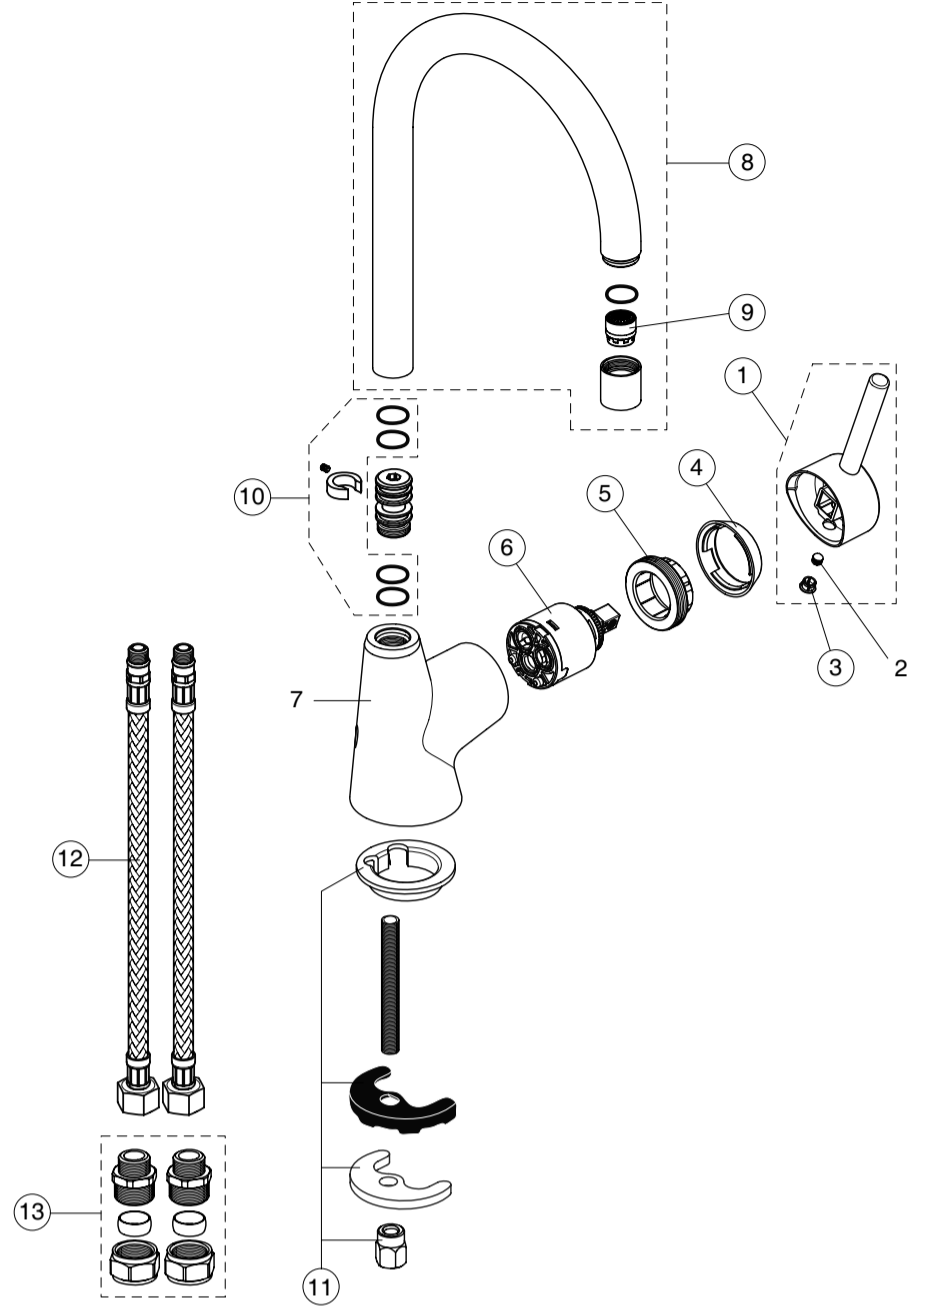

Ordering spares / Ersatzteil - Regelung / Pièces de rechange / Parti di ricambio / Lista de recambios / Onderdelen bestellen (NL/B) / Κωδικοί Ανταλλακτικών / Bestilling af reservedele / Beställning av reservdelar / Bestilling av reservedeler / Резервни части / Запчасти / Części zapasowe / Piese de schimb / Rendelhető alkatrészek / Зпасні частини / Резервни делови / Резервни делови / Atsarginių dalių / Tellitavad varuosad / Rezerves daļas / Náhradní díly / Náhradné diely / Yedek parça siparişi / Nadomestni deli

XX = AA, AD,

- 1 - B 961522 XX
- 3 - A 961157 XX
- 4 - B 961473 XX
- 5 - B 964698 NU
- 6 - B 961477 NU
- 8 - B 961525 XX
- 9 - A 860985 NU 1G/min
- 10 - B 960839 NU
- 11 - B 964894 NU
- 12 - A 963600 NU
- 13 - B 960845 NU