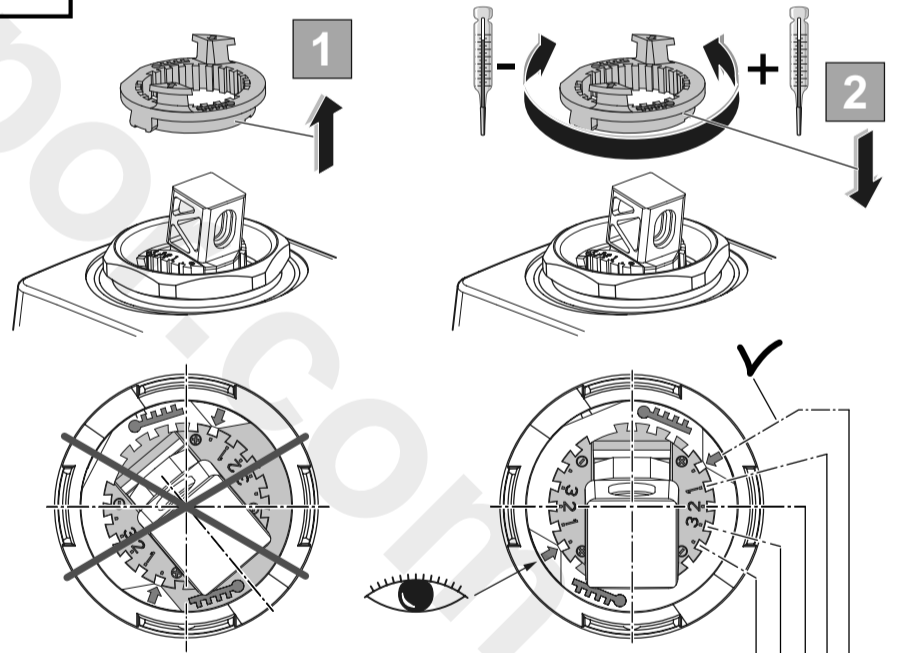

Ideal Standard

CERAFINE MODEL O

06.2020 / B665911

Ideal Standard International NV
Corporate Village – Gent Building
Da Vincilaan 2
1935 Zaventem
Belgium
<http://www.idealstandardinternational.com>

P	T	Snowflake	4	3	2	1	0
			°C	°C	°C	°C	°C
0,3 MPa 3 bar	50°C	15°C	27	33	41	48	50
	65°C	15°C	33	42	53	63	65
	85°C	15°C	41	53	68	83	85