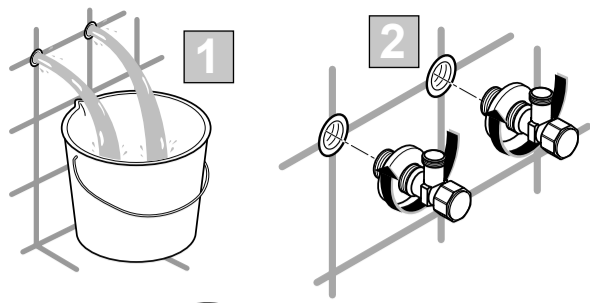

Ideal Standard

CERAFINE MODEL O

06.2020 / B665911

Ideal Standard International NV
Corporate Village – Gent Building
Da Vincilaan 2
1935 Zaventem
Belgium
<http://www.idealstandardinternational.com>

P	T	Snowflake	4	3	2	1	0
			°C	°C	°C	°C	°C
0,3 MPa 3 bar	50°C	15°C	27	33	41	48	50
	65°C	15°C	33	42	53	63	65
	85°C	15°C	41	53	68	83	85