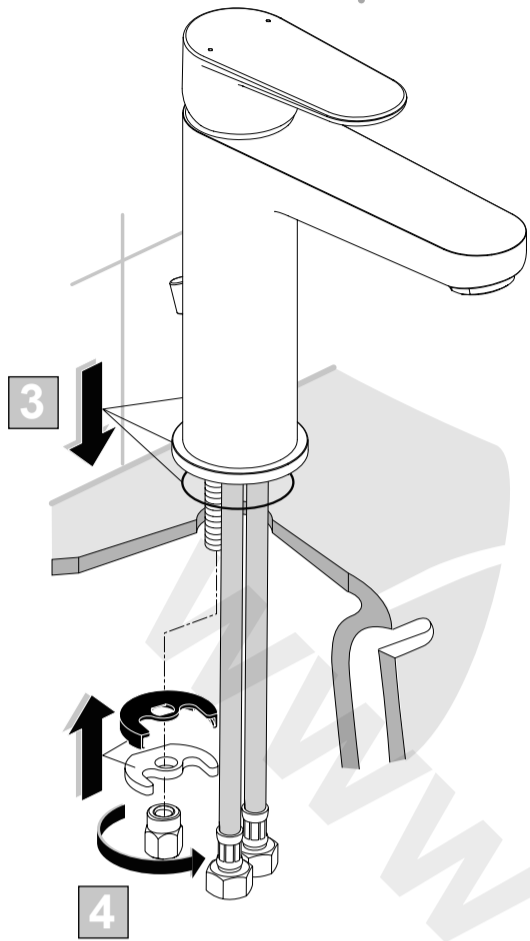

Ideal Standard

CERAFINE MODEL O

06.2020 / B665911

Ideal Standard International NV
Corporate Village – Gent Building
Da Vincilaan 2
1935 Zaventem
Belgium
<http://www.idealstandardinternational.com>

P	T	Snowflake	4	3	2	1	0
			°C	°C	°C	°C	°C
0,3 MPa 3 bar	50°C	15°C	27	33	41	48	50
	65°C	15°C	33	42	53	63	65
	85°C	15°C	41	53	68	83	85