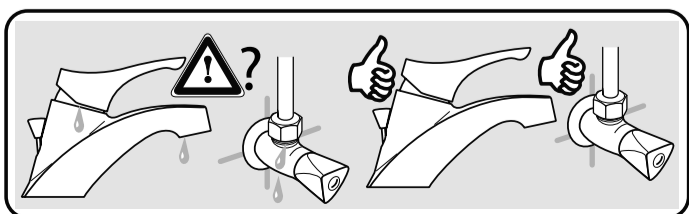

Ideal Standard

CERAFINE MODEL O

06.2020 / B665911

Ideal Standard International NV
Corporate Village – Gent Building
Da Vincilaan 2
1935 Zaventem
Belgium
<http://www.idealstandardinternational.com>

P	T	Snowflake	4	3	2	1	0
			°C	°C	°C	°C	°C
0,3 MPa 3 bar	50°C	15°C	27	33	41	48	50
	65°C	15°C	33	42	53	63	65
	85°C	15°C	41	53	68	83	85