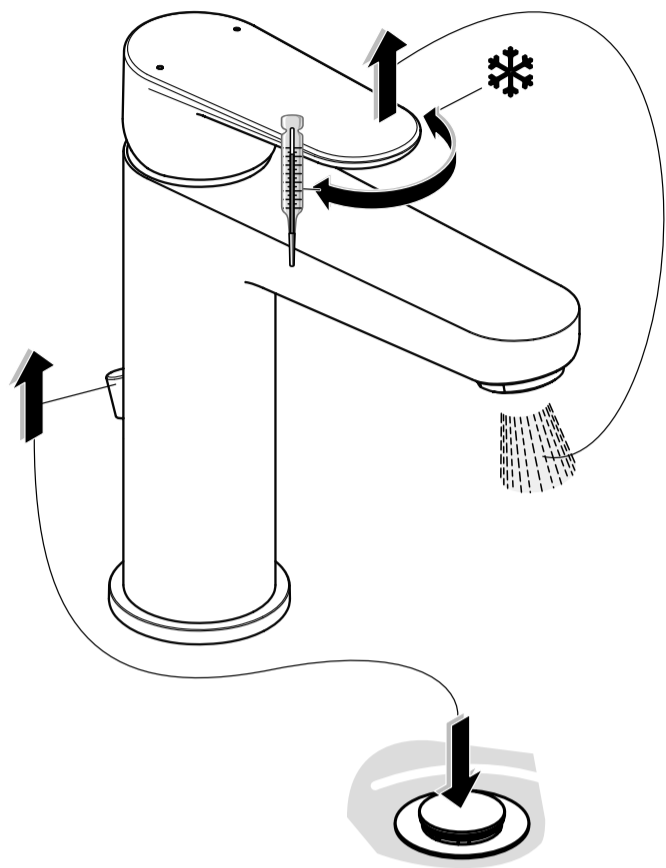

Ideal Standard

CERAFINE MODEL O

06.2020 / B665911

Ideal Standard International NV
Corporate Village – Gent Building
Da Vincilaan 2
1935 Zaventem
Belgium
<http://www.idealstandardinternational.com>

P	T	Snowflake	4	3	2	1	0
			°C	°C	°C	°C	°C
0,3 MPa 3 bar	50°C	15°C	27	33	41	48	50
	65°C	15°C	33	42	53	63	65
	85°C	15°C	41	53	68	83	85