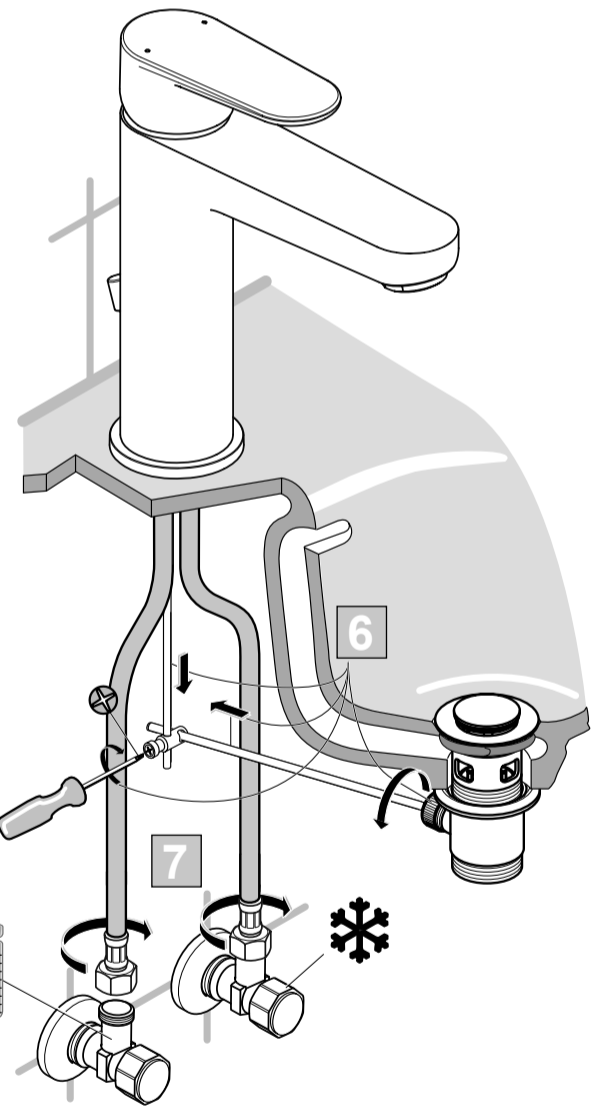

Ideal Standard

CERAFINE MODEL O

06.2020 / B665911

Ideal Standard International NV
Corporate Village – Gent Building
Da Vincilaan 2
1935 Zaventem
Belgium
<http://www.idealstandardinternational.com>

P	T	Snowflake	4	3	2	1	0
			°C	°C	°C	°C	°C
0,3 MPa 3 bar	50°C	15°C	27	33	41	48	50
	65°C	15°C	33	42	53	63	65
	85°C	15°C	41	53	68	83	85