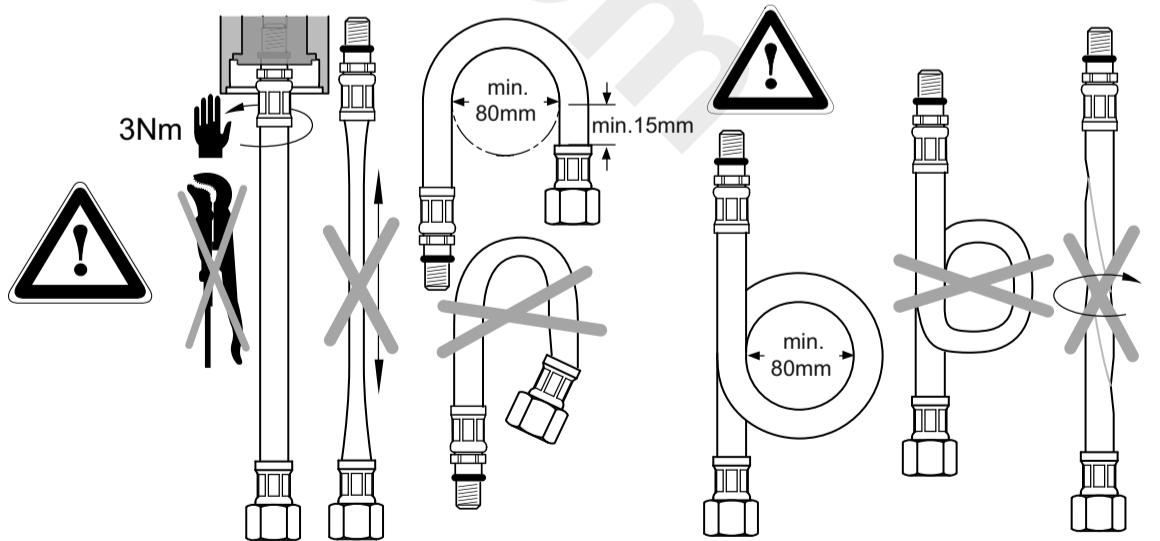

B C553 ..

Ideal Standard International NV
Corporate Village – Gent Building
Da Vincilaan 2
1935 Zaventem
Belgium
<http://www.idealstandardinternational.com>

| P | T | °C | 4 | 3 | 2 | 1 | 0 |
|------------------|------|------|----|----|----|----|----|
| | | | °C | °C | °C | °C | °C |
| 0,3 MPa 3 bar | 50°C | 15°C | 27 | 33 | 41 | 48 | 50 |
| | 65°C | 15°C | 33 | 42 | 53 | 63 | 65 |
| | 85°C | 15°C | 41 | 53 | 68 | 83 | 85 |