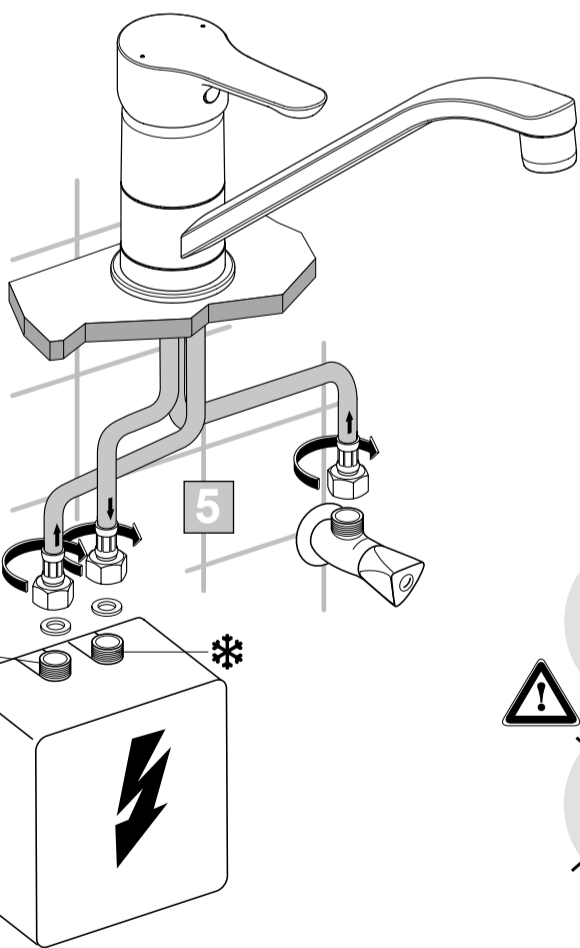

ALPHA

03.2019 / B665964

B C663 ..

Ideal Standard International NV  
Corporate Village – Gent Building  
Da Vincilaan 2  
1935 Zaventem  
Belgium  
<http://www.idealstandardinternational.com>

Temperature limiter / Temperaturbegrenzer / Limiteur de tempeérature / Limitatore della temperatura / Limitador de temperatura / Temperatuur begrenzer (NL / B) / Ρυθμιστής Θερμοκρασίας / Temperaturbegrænser / Temperaturbegränsare / Temperatursperre / Ограничител на температура / Ограничитель температуры / Ogranicznik temperatury / Limitator de temperatură / Hőmérséklet korlátozó / Обмежувач температури / Ограничивач температуре / Ограничител на температура / Temperatūros ribotuvais / Temperatuuri piiraja / Temperatūras norobežotājs / Omezovalc teploty / Obmedzovač teploty / Isi sabitleyicisi / Omejevalec temperature