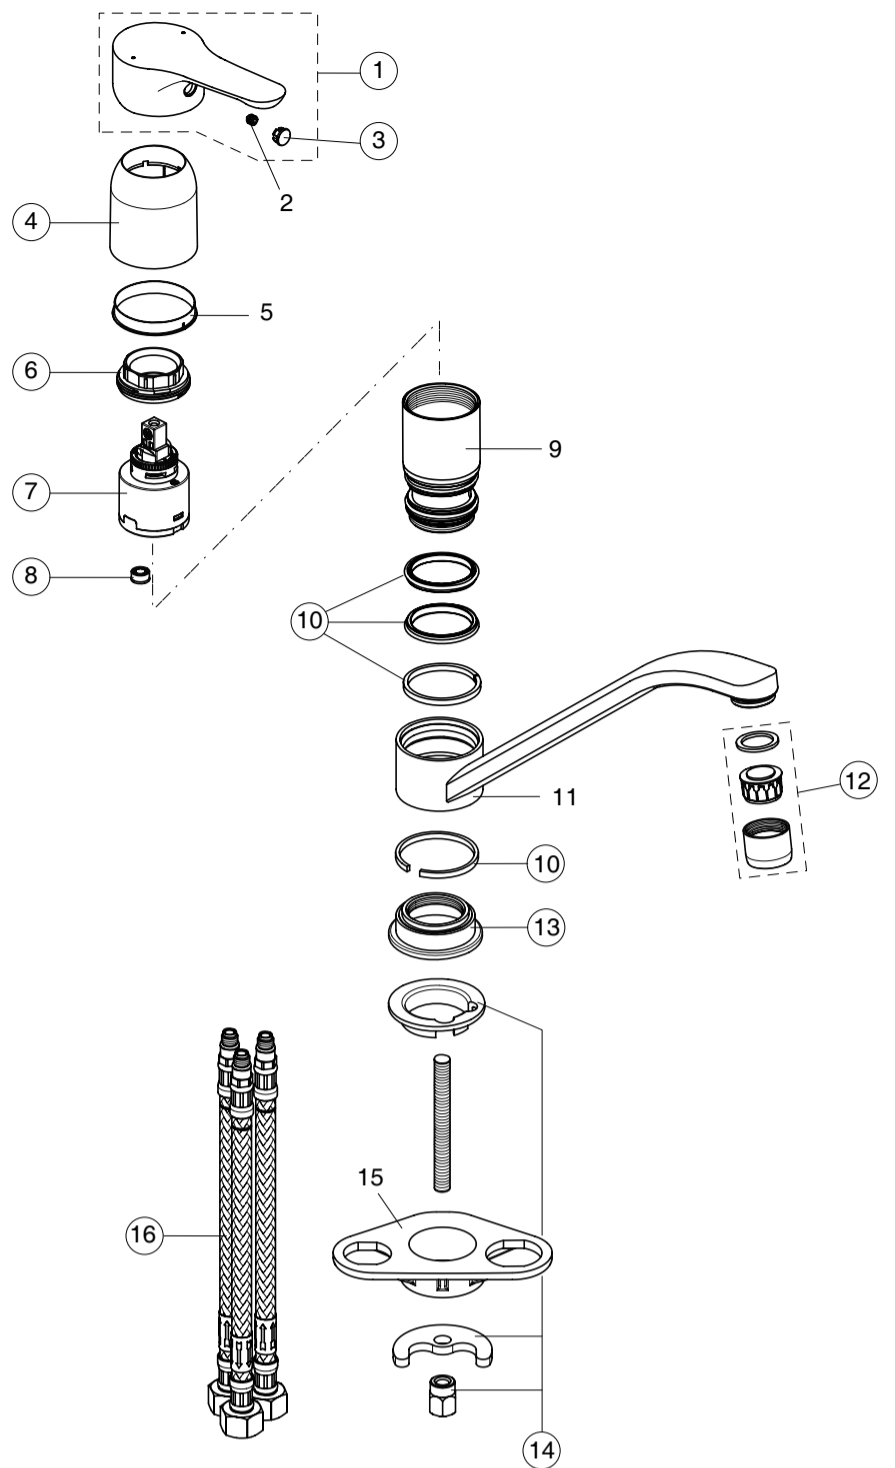

Ordering spares / Ersatzteil - Regelung / Pièces de rechange / Parti di ricambio / Lista de recambios / Onderdelen bestellen (NL/B) / Κωδικοί Ανταλλακτικών / Bestilling af reservedele / Beställning av reservdelar / Bestilling av reservedeler / Резервни части / Запчасти / Części zapasowe / Piese de schimb / Rendelhető alkatrészek / Запасні частини / Резервни делови / Резервни делови / Atsarginių dalių / Tellitavad varuosad / Rezerves daļas / Náhradní díly / Náhradné diely / Yedek parça siparişi / Nadomestni deli

XX = AA, AD, .....

- 1 - B 961564 XX
- 3 - B 964696 XX
- 4 - B 961211 XX
- 6 - B 964698 NU
- 7 - B 961477 NU
- 8 - H 961506 NU
- 10 - B 961603 NU
- 11 - B 960828 XX
- 13 - B 961228 XX
- 14 - B 964894 NU
- 16 - A 962370 NU - L425  
A 962005 NU - L500

P	bar	MAX. 10	5		Q (3 bar)
T	°C	MAX. 80	65		l/min
			40		5