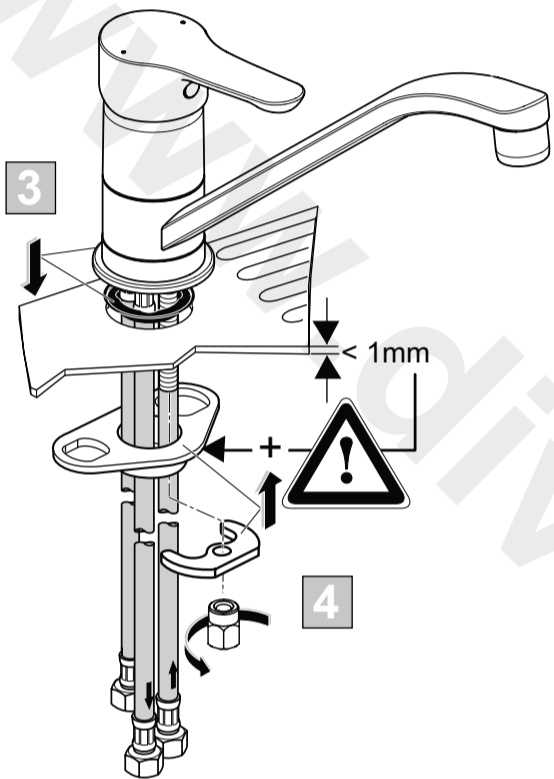

ALPHA

03.2019 / B665964

B C663 ..

Ideal Standard International NV  
Corporate Village – Gent Building  
Da Vincilaan 2  
1935 Zaventem  
Belgium  
<http://www.idealstandardinternational.com>

Temperature limiter / Temperaturbegrenzer / Limiteur de tempeérature / Limitatore della temperatura / Limitador de temperatura / Temperatuur begrenzer (NL / B) / Ρυθμιστής Θερμοκρασίας / Temperaturbegrænser / Temperaturbegränsare / Temperatursperre / Ограничител на температура / Ограничитель температуры / Ogranicznik temperatury / Limitator de temperatură / Hőmérséklet korlátozó / Обмежувач температури / Ограничивач температуре / Ограничител на температура / Temperatūros ribotuvais / Temperatuuri piiraja / Temperatūras norobežotājs / Omezovalc teploty / Obmedzovač teploty / Isi sabitleyicisi / Omejevalec temperature