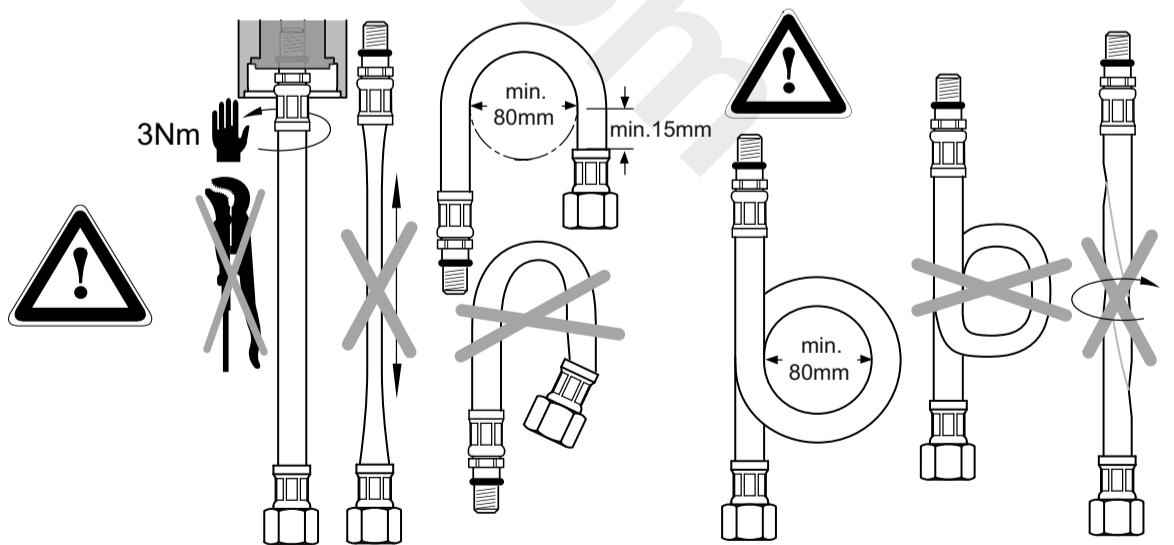

ALPHA

03.2019 / B665964

B C663 ..

Ideal Standard International NV  
Corporate Village – Gent Building  
Da Vincilaan 2  
1935 Zaventem  
Belgium  
<http://www.idealstandardinternational.com>

Temperature limiter / Temperaturbegrenzer / Limiteur de tempeérature / Limitatore della temperatura / Limitador de temperatura / Temperatuur begrenzer (NL / B) / Ρυθμιστής Θερμοκρασίας / Temperaturbegrænser / Temperaturbegränsare / Temperatursperre / Ограничител на температура / Ограничитель температуры / Ogranicznik temperatury / Limitator de temperatură / Hőmérséklet korlátozó / Обмежувач температури / Ограничивач температуре / Ограничител на температура / Temperatūros ribotuvais / Temperatuuri piiraja / Temperatūras norobežotājs / Omezovalc teploty / Obmedzovač teploty / Isi sabitleyicisi / Omejevalec temperature