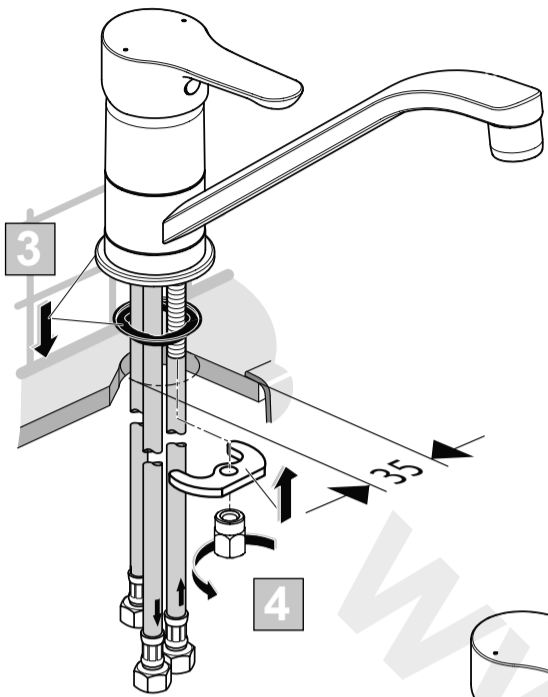

ALPHA

03.2019 / B665964

B C663 ..

Ideal Standard International NV  
Corporate Village – Gent Building  
Da Vincilaan 2  
1935 Zaventem  
Belgium  
<http://www.idealstandardinternational.com>

Temperature limiter / Temperaturbegrenzer / Limiteur de tempeérature / Limitatore della temperatura / Limitador de temperatura / Temperatuur begrenzer (NL / B) / Ρυθμιστής Θερμοκρασίας / Temperaturbegrænser / Temperaturbegränsare / Temperatursperre / Ограничител на температура / Ограничитель температуры / Ogranicznik temperatury / Limitator de temperatură / Hőmérséklet korlátozó / Обмежувач температури / Ограничивач температуре / Ограничител на температура / Temperatūros ribotuvais / Temperatuuri piiraja / Temperatūras norobežotājs / Omezovalc teploty / Obmedzovač teploty / Isi sabitleyicisi / Omejevalec temperature