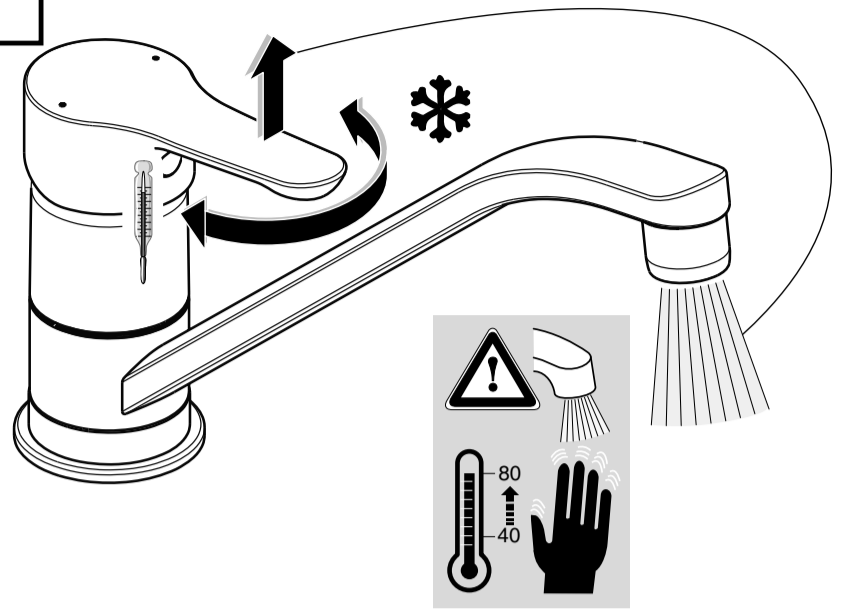

ALPHA

03.2019 / B665964

B C663 ..

Ideal Standard International NV  
Corporate Village – Gent Building  
Da Vincilaan 2  
1935 Zaventem  
Belgium  
<http://www.idealstandardinternational.com>

Temperature limiter / Temperaturbegrenzer / Limiteur de tempeérature / Limitatore della temperatura / Limitador de temperatura / Temperatuur begrenzer (NL / B) / Ρυθμιστής Θερμοκρασίας / Temperaturbegrænser / Temperaturbegränsare / Temperatursperre / Ограничител на температура / Ограничитель температуры / Ogranicznik temperatury / Limitator de temperatură / Hőmérséklet korlátozó / Обмежувач температури / Ограничивач температуре / Ограничител на температура / Temperatūros ribotuvais / Temperatuuri piiraja / Temperatūras norobežotājs / Omezovalc teploty / Obmedzovač teploty / Isi sabitleyicisi / Omejevalec temperature