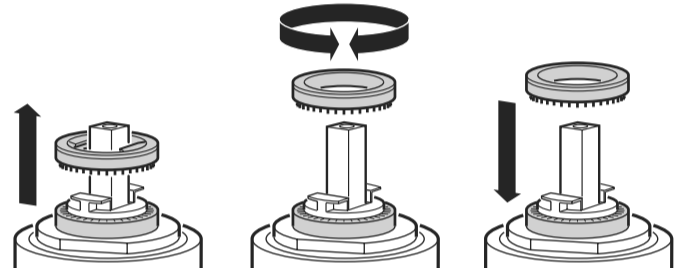

ALPHA

03.2019 / B665964

B C663 ..

Ideal Standard International NV  
Corporate Village – Gent Building  
Da Vincilaan 2  
1935 Zaventem  
Belgium  
<http://www.idealstandardinternational.com>

Temperature limiter / Temperaturbegrenzer / Limiteur de tempeérature / Limitatore della temperatura / Limitador de temperatura / Temperatuur begrenzer (NL / B) / Ρυθμιστής Θερμοκρασίας / Temperaturbegrænser / Temperaturbegränsare / Temperatursperre / Ограничител на температура / Ограничитель температуры / Ogranicznik temperatury / Limitator de temperatură / Hőmérséklet korlátozó / Обмежувач температури / Ограничивач температуре / Ограничител на температура / Temperatūros ribotuvais / Temperatuuri piiraja / Temperatūras norobežotājs / Omezovalc teploty / Obmedzovač teploty / Isi sabitleyicisi / Omejevalec temperature