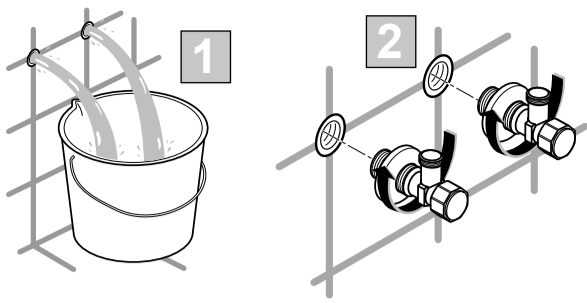

ALPHA

03.2019 / B665964

B C663 ..

Ideal Standard International NV  
Corporate Village – Gent Building  
Da Vincilaan 2  
1935 Zaventem  
Belgium  
<http://www.idealstandardinternational.com>

Temperature limiter / Temperaturbegrenzer / Limiteur de tempeérature / Limitatore della temperatura / Limitador de temperatura / Temperatuur begrenzer (NL / B) / Ρυθμιστής Θερμοκρασίας / Temperaturbegrænser / Temperaturbegränsare / Temperatursperre / Ограничител на температура / Ограничитель температуры / Ogranicznik temperatury / Limitator de temperatură / Hőmérséklet korlátozó / Обмежувач температури / Ограничивач температуре / Ограничител на температура / Temperatūros ribotuvais / Temperatuuri piiraja / Temperatūras norobežotājs / Omezovalc teploty / Obmedzovač teploty / Isi sabitleyicisi / Omejevalec temperature