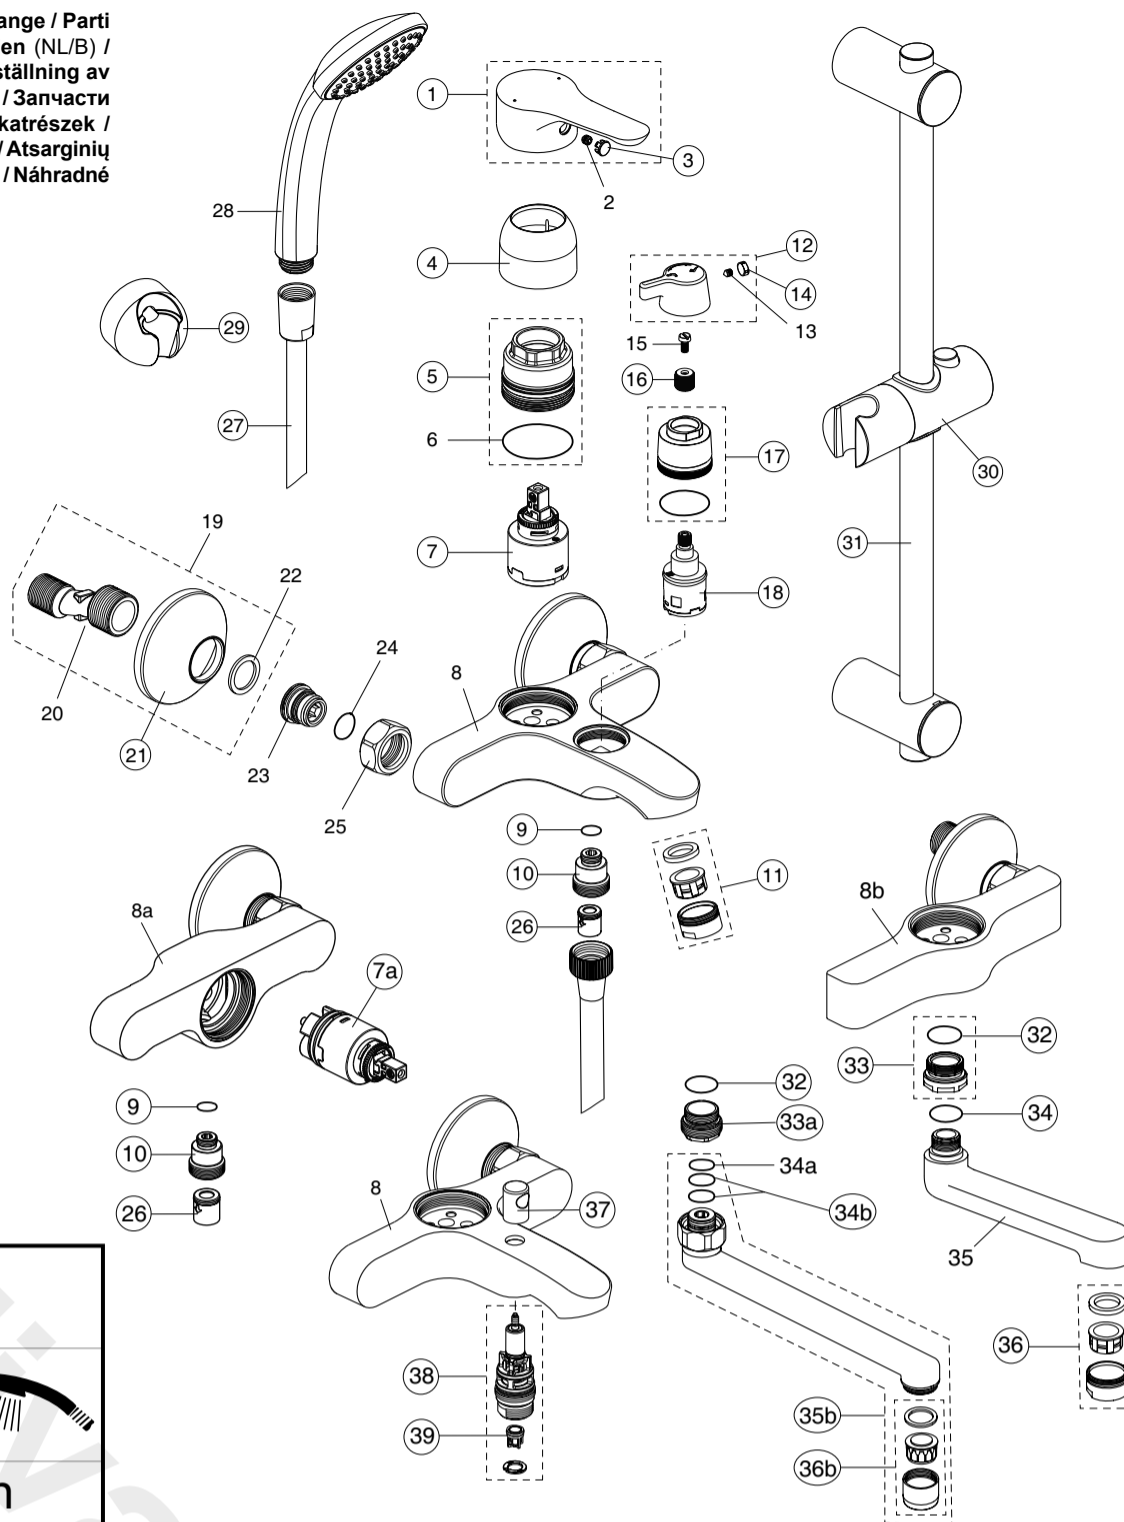

Ordering spares / Ersatzteil - Regelung / Pièces de rechange / Parti di ricambio / Lista de recambios / Onderdelen bestellen (NL/B) / Κωδικοί Ανταλλακτικών / Bestilling af reservedele / Beställning av reservdelar / Bestilling av reservedelər / Резервни части / Запчасти / Części zapasowe / Piese de schimb / Rendelhető alkatrészek / Запасні частини / Резервни делови / Резервни делови / Atsarginių dalių / Tellitavad varuosad / Rezerves daļas / Náhradní díly / Náhradné diely / Yedek parça siparişi / Nadomestni deli

XX = AA, AD,

- | | |
|------------------|-------------------|
| 1 - B 961564 XX | 26 - B 961346 NU |
| 3 - B 964696 NU | 27 - B 960604 XX |
| 4 - B 961229 XX | 29 - B 9467 XX |
| 5 - B 961230 NU | 30 - B 960976 XX |
| 7 - B 961478 NU | 31 - B 9421 XX |
| 7a - B 961480 NU | 32 - A 961640 NU |
| 9 - B 960645 NU | 33 - B 960018 XX |
| 10 - B 960646 XX | 33a - B 960286 XX |
| 11 - A 960537 XX | 34 - B 960024 NU |
| 12 - B 961283 XX | 34b - A 962728 NU |
| 14 - B 960583 NU | 35b - B 964585 XX |
| 16 - B 961326 NU | 36 - A 960321 XX |
| 17 - B 961389 XX | 36a - B 960828 XX |
| 18 - B 961233 NU | 37 - B 960486 XX |
| 21 - A 963489 XX | 38 - B 960167 XX |
| | 39 - A 960944 NU |

	P bar		MAX. 10		5			Q (3 bar)
	T °C		MAX. 80		65			l/min
					40			20 13

ALPHA

08.2019 / B665906

Ideal Standard International NV
Corporate Village – Gent Building
Da Vincilaan 2
1935 Zaventem
Belgium
<http://www.idealstandardinternational.com>