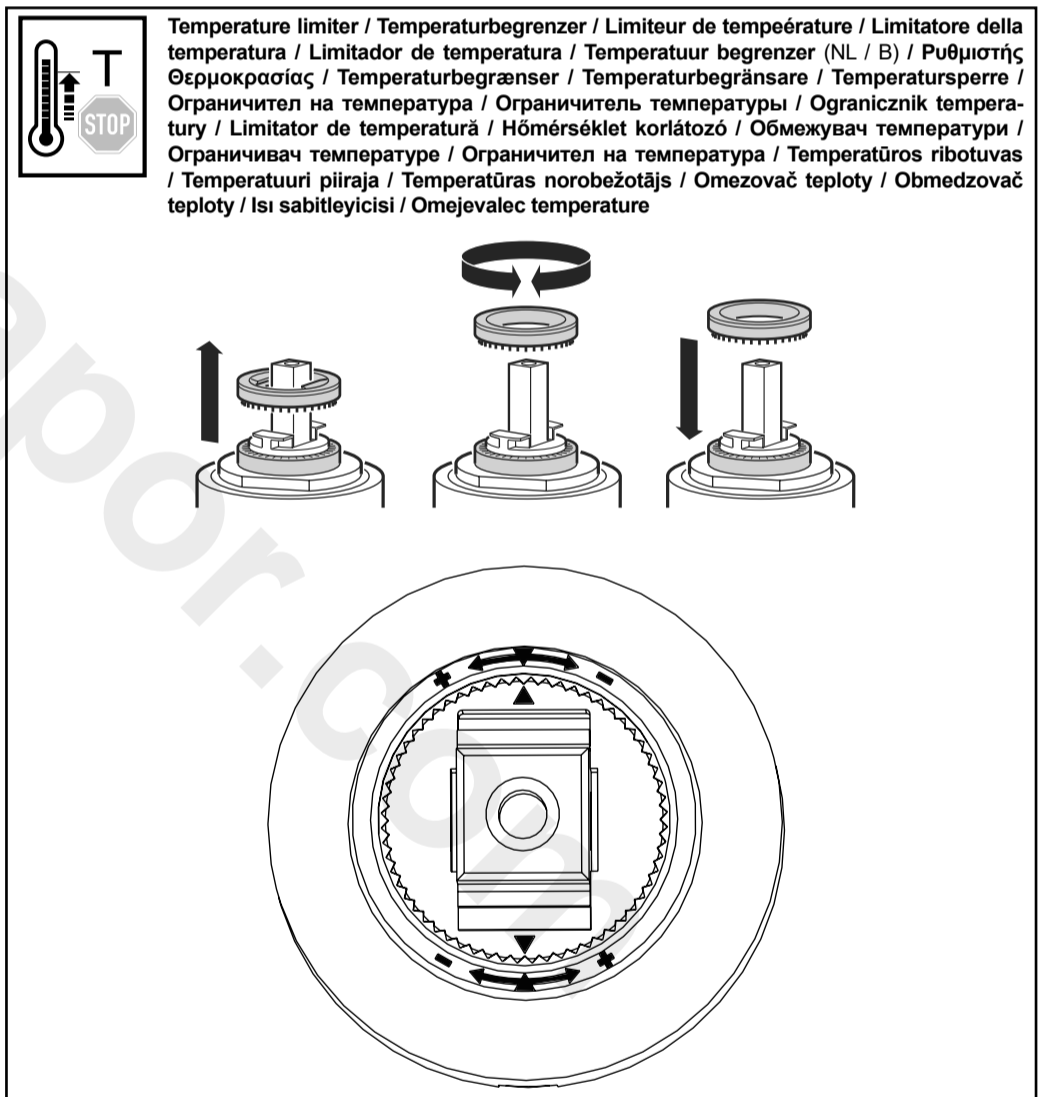

CERALINE

11.2020 / B665805

P bar	MAX. 10 0,5	5 1		Q (3 bar)
T °C	MAX. 80	65 40		l/min
				5/20 8/13