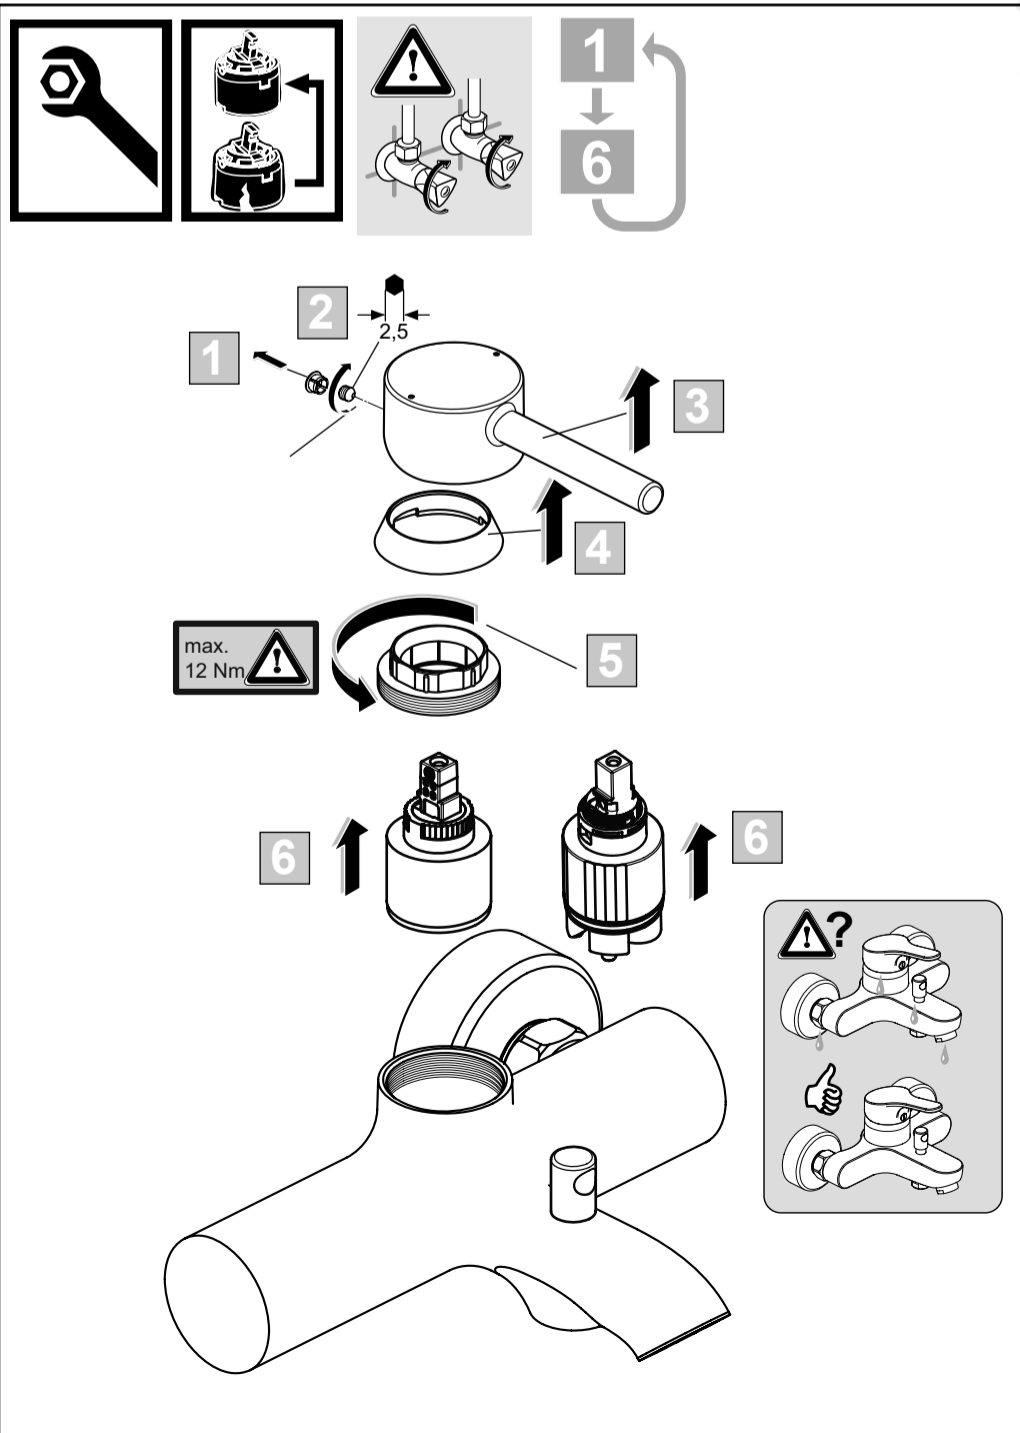

Ordering spares / Ersatzteil - Regelung / Pièces de rechange / Parti di ricambio / Lista de recambios / Onderdelen bestellen (NL/B) / Κωδικοί Ανταλλακτικών / Bestilling af reservedele / Beställning av reservdelar / Bestilling av reservedeler / Резервни части / Запчасти / Części zapasowe / Piese de schimb / Rendelhető alkatrészek / Запасні частини / Резервни делови / Резервни делови / Atsarginių dalių / Tellitavad varuosad / Rezerves daļas / Náhradní díly / Náhradné diely / Yedek parça siparişi / Nadomestni deli

XX = AA, AD, .....

- 1 - B 961520 XX
- 3 - A 961157 XX
- 4 - B 961473 XX
- 5 - B 961474 NU
- 6 - B 961478 NU
- 6a - B 961480 NU
- 8 - B 960381 NU
- 8a - A 962079 NU - 5L/MIN
- 9 - B 960486 XX
- 10 - B 960167 XX
- 10a - B 960969 XX
- 11 - A 960944 NU
- 11a - A 960453 NU - 8L/MIN
- 13 - B 960242 XX
- 18 - B 960604 XX
- 20 - A 960333 XX
- 21 - B 960645 NU
- 22 - B 960646 XX
- 23 - B 961346 NU
- 23a - A 960453 NU - 8L/MIN

CERALINE

11.2020 / B665805

P bar	MAX. 10 0,5	5 1		Q (3 bar)
T °C	MAX. 80	65 40		l/min
				5/20 8/13