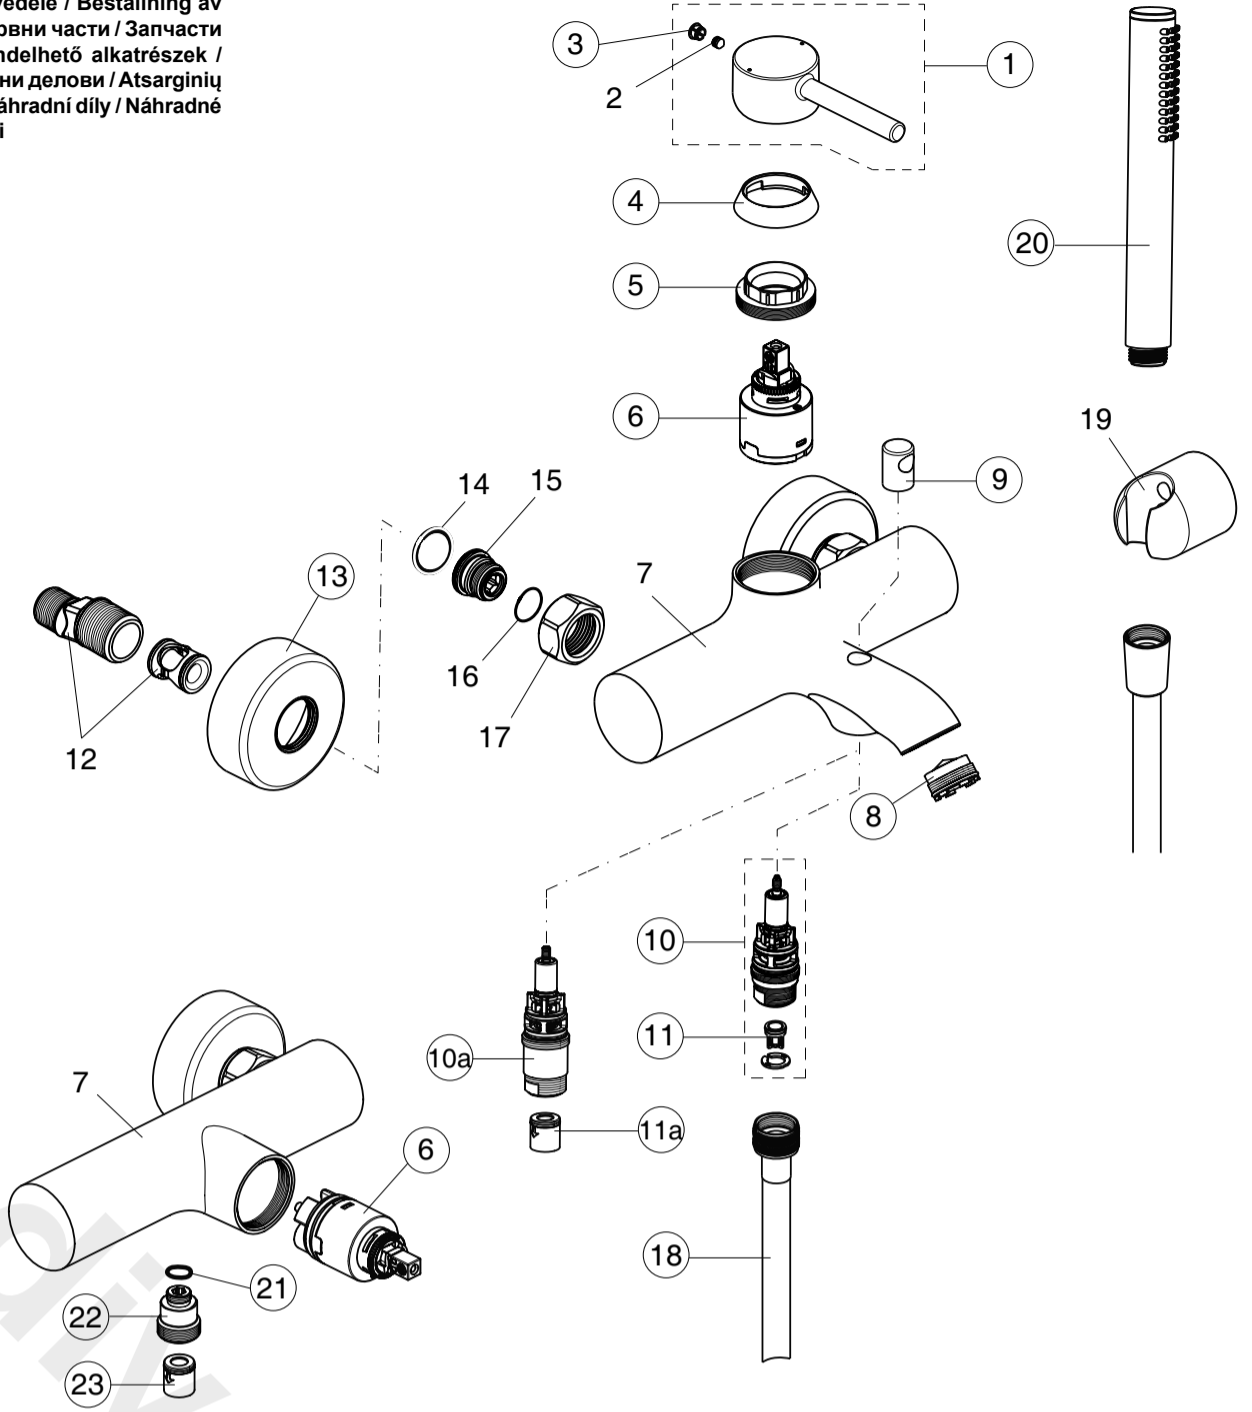

Ordering spares / Ersatzteil - Regelung / Pièces de rechange / Parti di ricambio / Lista de recambios / Onderdelen bestellen (NL/B) / Κωδικοί Ανταλλακτικών / Bestilling af reservedele / Beställning av reservdelar / Bestilling av reservedeler / Резервни части / Запчасти / Części zapasowe / Piese de schimb / Rendelhető alkatrészek / Запасні частини / Резервни делови / Резервни делови / Atsarginių dalių / Tellitavad varuosad / Rezerves daļas / Náhradní díly / Náhradné diely / Yedek parça siparişi / Nadomestni deli

XX = AA, AD, .....

- 1 - B 961520 XX
- 3 - A 961157 XX
- 4 - B 961473 XX
- 5 - B 961474 NU
- 6 - B 961478 NU
- 6a - B 961480 NU
- 8 - B 960381 NU
- 8a - A 962079 NU - 5L/MIN
- 9 - B 960486 XX
- 10 - B 960167 XX
- 10a - B 960969 XX
- 11 - A 960944 NU
- 11a - A 960453 NU - 8L/MIN
- 13 - B 960242 XX
- 18 - B 960604 XX
- 20 - A 960333 XX
- 21 - B 960645 NU
- 22 - B 960646 XX
- 23 - B 961346 NU
- 23a - A 960453 NU - 8L/MIN

CERALINE

11.2020 / B665805

P bar	MAX. 10 0,5	5 1		Q (3 bar)
T °C	MAX. 80	65 40		l/min
				5/20 8/13