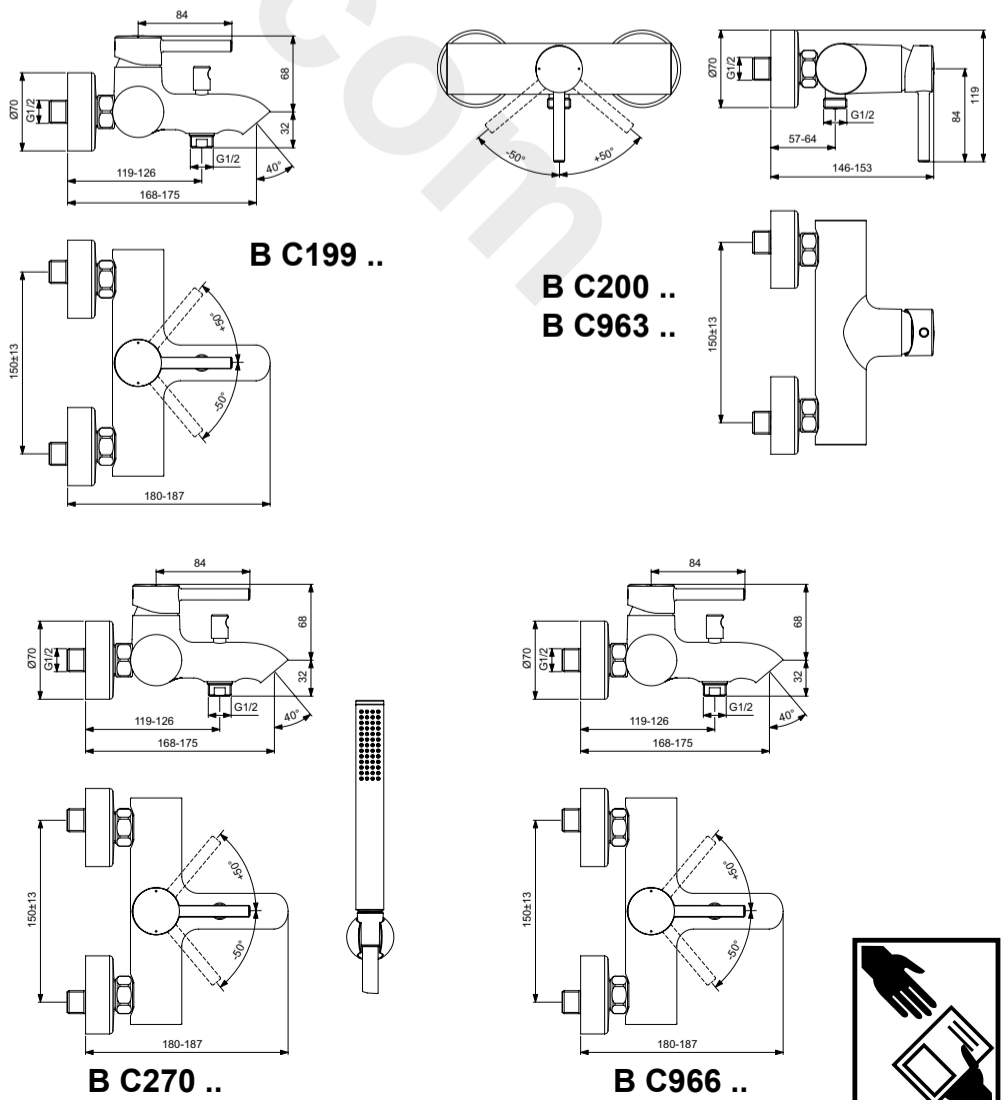

XX = AA, AD, .....

- 1 - B 961520 XX
- 3 - A 961157 XX
- 4 - B 961473 XX
- 5 - B 961474 NU
- 6 - B 961478 NU
- 6a - B 961480 NU
- 8 - B 960381 NU
- 8a - A 962079 NU - 5L/MIN
- 9 - B 960486 XX
- 10 - B 960167 XX
- 10a - B 960969 XX
- 11 - A 960944 NU
- 11a - A 960453 NU - 8L/MIN
- 13 - B 960242 XX
- 18 - B 960604 XX
- 20 - A 960333 XX
- 21 - B 960645 NU
- 22 - B 960646 XX
- 23 - B 961346 NU
- 23a - A 960453 NU - 8L/MIN

CERALINE

11.2020 / B665805

P bar	MAX. 10 0,5	5 1		Q (3 bar)
T °C	MAX. 80	65 40		l/min
				5/20 8/13