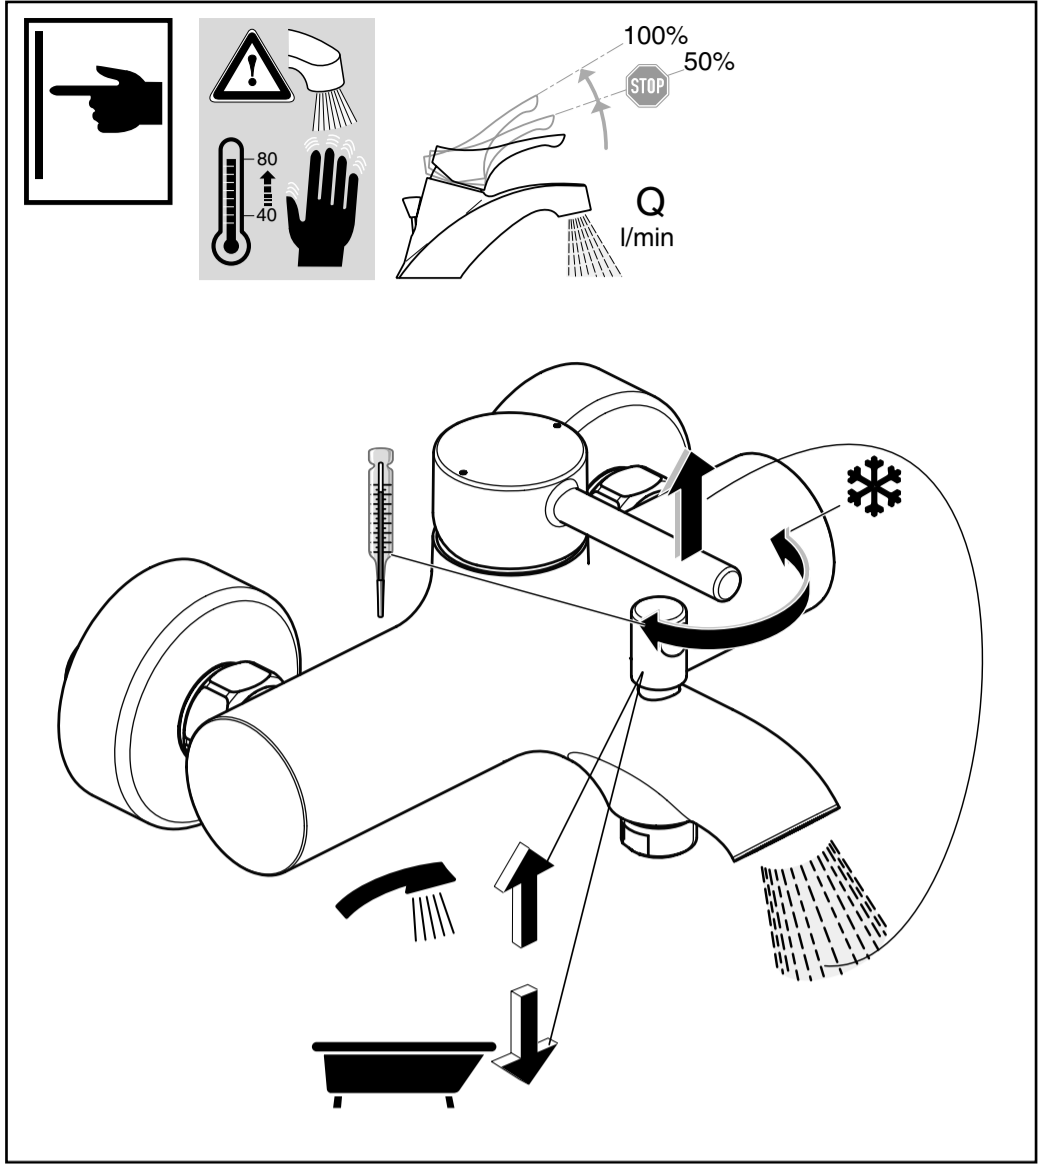

CERALINE

11.2020 / B665805

P bar	MAX. 10 0,5	5 1		Q (3 bar)
T °C	MAX. 80	65 40		l/min
				5/20 8/13