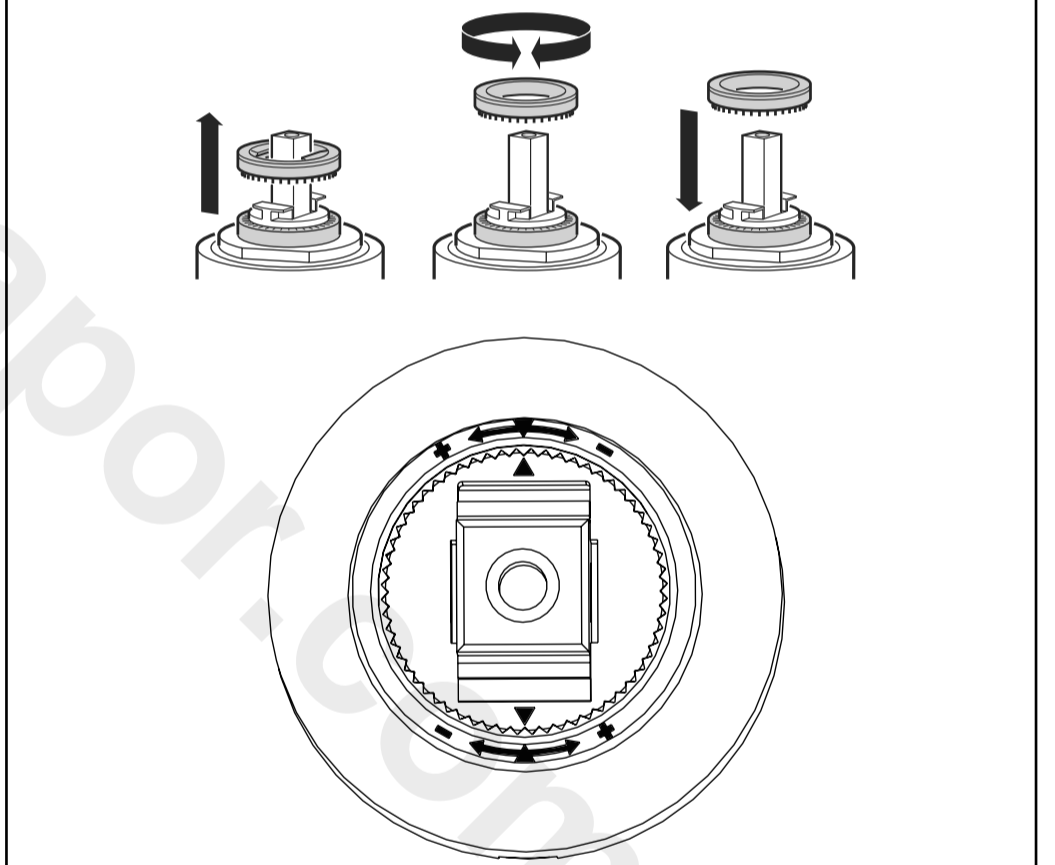

CERALINE

10.2020 / B665803

B C195 ..

Ideal Standard International NV
Corporate Village – Gent Building
Da Vincilaan 2
1935 Zaventem
Belgium
<http://www.idealstandardinternational.com>

 Temperature limiter / Temperaturbegrenzer / Limiteur de tempeérature / Limitatore della temperatura / Limitador de temperatura / Temperatuur begrenzer (NL / B) / Ρυθμιστής Θερμοκρασίας / Temperaturbegrænser / Temperaturbegränsare / Temperatursperre / Ограничител на температура / Ограничитель температуры / Ogranicznik temperatury / Limitor de temperatură / Hőmérséklet korlátozó / Обмежувач температури / Ограничвач температуре / Ограничител на температура / Temperatūros ribotuvas / Temperatuuri piiraja / Temperatūras norobežotājs / Omezovač teploty / Obmedzovač teploty / Isı sabitleyicisi / Omejevalec temperature