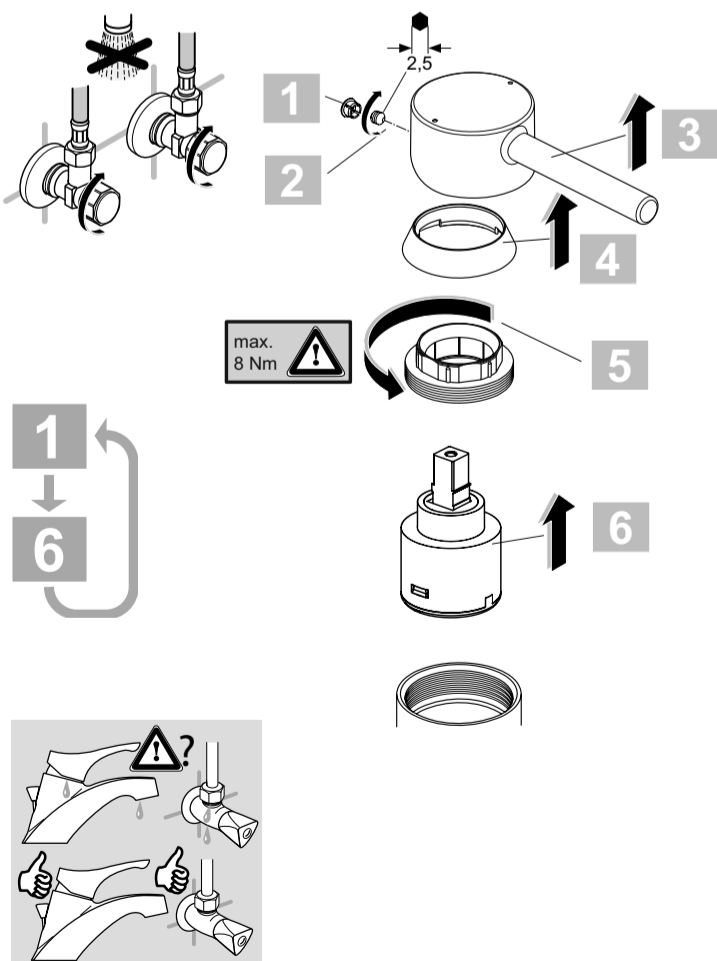

CERALINE

10.2020 / B665803

B C195 ..

Ideal Standard International NV
Corporate Village – Gent Building
Da Vincilaan 2
1935 Zaventem
Belgium
<http://www.idealstandardinternational.com>

 Temperature limiter / Temperaturbegrenzer / Limiteur de tempeérature / Limitatore della temperatura / Limitador de temperatura / Temperatuur begrenzer (NL / B) / Ρυθμιστής Θερμοκρασίας / Temperaturbegrænser / Temperaturbegränsare / Temperatursperre / Ограничител на температура / Ограничитель температуры / Ogranicznik temperatury / Limitor de temperatură / Hőmérséklet korlátozó / Обмежувач температури / Ограничвач температуре / Ограничител на температура / Temperatūros ribotuvas / Temperatuuri piiraja / Temperatūras norobežotājs / Omezovač teploty / Obmedzovač teploty / Isı sabitleyicisi / Omejevalec temperature