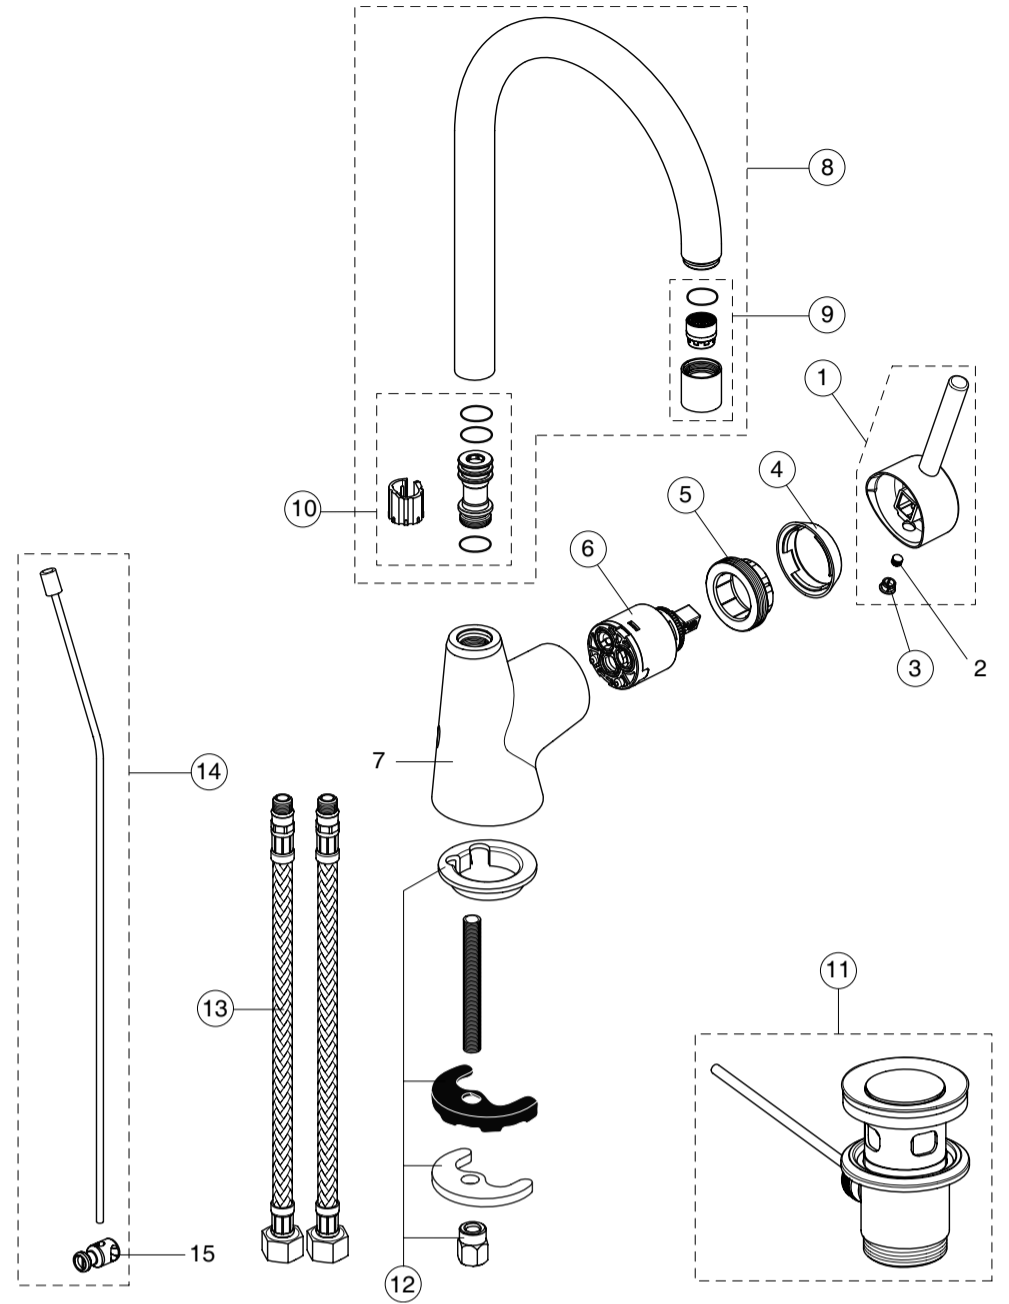

Ordering spares / Ersatzteil - Regelung / Pièces de rechange / Parti di ricambio / Lista de recambios / Onderdelen bestellen (NL/B) / Κωδικοί Ανταλλακτικών / Bestilling af reservedele / Beställning av reservdelar / Bestilling av reservedeler / Резервни части / Запчасти / Części zapasowe / Piese de schimb / Rendelhető alkatrészek / Запасні частини / Резервни делови / Резервни делови / Atsarginių dalių / Tellitavad varuosad / Rezerves daļas / Náhradní díly / Náhradné diely / Yedek parça siparişi / Nadomestni deli

XX = AA, AD,

- 1 - B 961522 XX
- 3 - A 961157 XX
- 4 - B 961473 XX
- 5 - B 964698 NU
- 6 - B 961477 NU
- 8 - B 961525 XX
- 9 - A 860998 XX
- 10 - B 960839 NU
- 11 - A 962991 XX
- 12 - B 964894 NU
- 13 - A 963600 NU
- 14 - B 961384 XX

CERALINE

10.2020 / B665803

B C195 ..

Ideal Standard International NV
Corporate Village – Gent Building
Da Vincilaan 2
1935 Zaventem
Belgium
<http://www.idealstandardinternational.com>

 Temperature limiter / Temperaturbegrenzer / Limiteur de tempeérature / Limitatore della temperatura / Limitador de temperatura / Temperatuur begrenzer (NL / B) / Ρυθμιστής Θερμοκρασίας / Temperaturbegrænser / Temperaturbegränsare / Temperatursperre / Ограничител на температура / Ограничитель температуры / Ogranicznik temperatury / Limitor de temperatură / Hőmérséklet korlátozó / Обмежувач температури / Ограничвач температуре / Ограничител на температура / Temperatūros ribotuvas / Temperatuuri piiraja / Temperatūras norobežotājs / Omezovač teploty / Obmedzovač teploty / Isı sabitleyicisi / Omejevalec temperature

 P	bar	 MAX. 10	 5		 Q (3 bar)
 T	°C	 MAX. 80	 65		 l/min
			 40		5