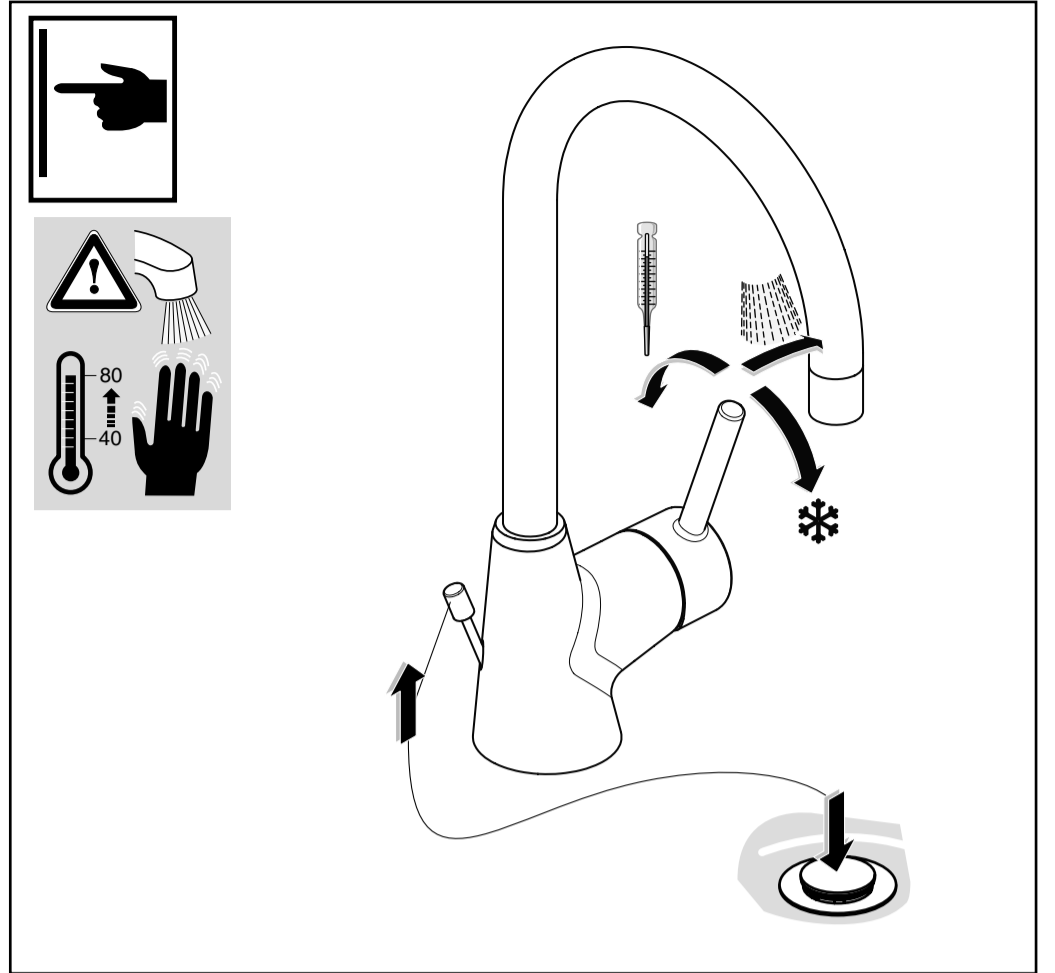

CERALINE

10.2020 / B665803

B C195 ..

Ideal Standard International NV
Corporate Village – Gent Building
Da Vincilaan 2
1935 Zaventem
Belgium
<http://www.idealstandardinternational.com>

 Temperature limiter / Temperaturbegrenzer / Limiteur de tempeérature / Limitatore della temperatura / Limitador de temperatura / Temperatuur begrenzer (NL / B) / Ρυθμιστής Θερμοκρασίας / Temperaturbegrænser / Temperaturbegränsare / Temperatursperre / Ограничител на температура / Ограничитель температуры / Ogranicznik temperatury / Limitor de temperatură / Hőmérséklet korlátozó / Обмежувач температури / Ограничвач температуре / Ограничител на температура / Temperatūros ribotuvas / Temperatuuri piiraja / Temperatūras norobežotājs / Omezovač teploty / Obmedzovač teploty / Isı sabitleyicisi / Omejevalec temperature