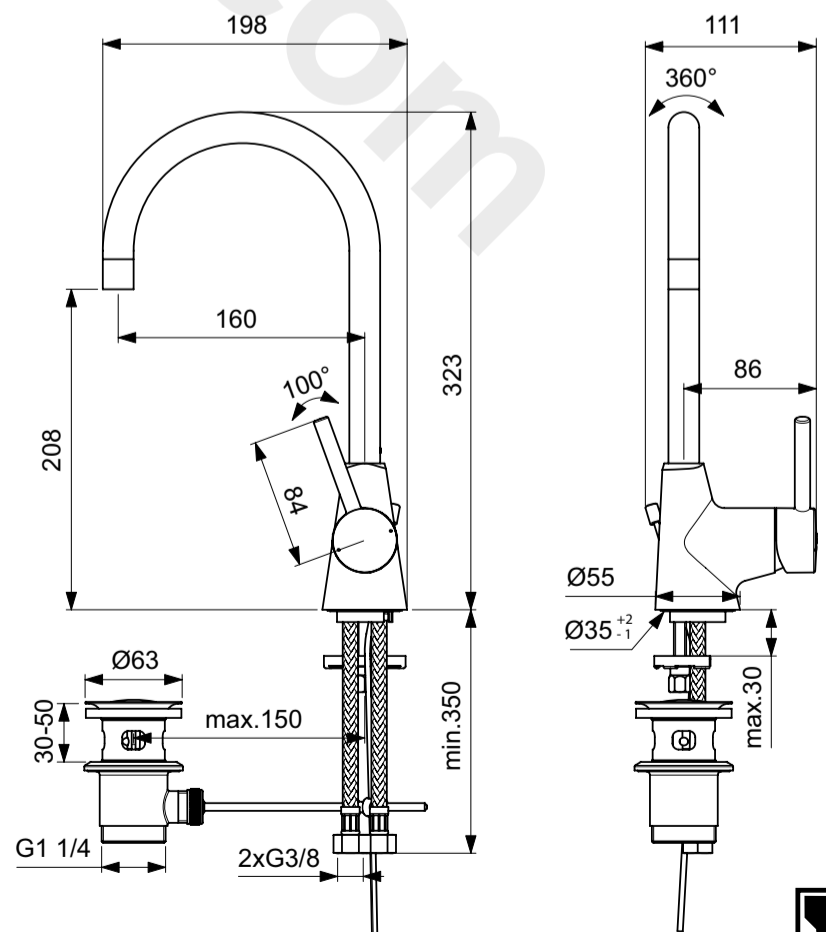

XX = AA, AD,

- 1 - B 961522 XX
- 3 - A 961157 XX
- 4 - B 961473 XX
- 5 - B 964698 NU
- 6 - B 961477 NU
- 8 - B 961525 XX
- 9 - A 860998 XX
- 10 - B 960839 NU
- 11 - A 962991 XX
- 12 - B 964894 NU
- 13 - A 963600 NU
- 14 - B 961384 XX

CERALINE

10.2020 / B665803

B C195 ..

Ideal Standard International NV
Corporate Village – Gent Building
Da Vincilaan 2
1935 Zaventem
Belgium
<http://www.idealstandardinternational.com>

 Temperature limiter / Temperaturbegrenzer / Limiteur de tempeérature / Limitatore della temperatura / Limitador de temperatura / Temperatuur begrenzer (NL / B) / Ρυθμιστής Θερμοκρασίας / Temperaturbegrænser / Temperaturbegränsare / Temperatursperre / Ограничител на температура / Ограничитель температуры / Ogranicznik temperatury / Limitor de temperatură / Hőmérséklet korlátozó / Обмежувач температури / Ограничвач температуре / Ограничител на температура / Temperatūros ribotuvas / Temperatuuri piiraja / Temperatūras norobežotājs / Omezovač teploty / Obmedzovač teploty / Isı sabitleyicisi / Omejevalec temperature

 P	bar	 MAX. 10	 5		 Q (3 bar)
 T	°C	 MAX. 80	 65		 l/min
			 40		5