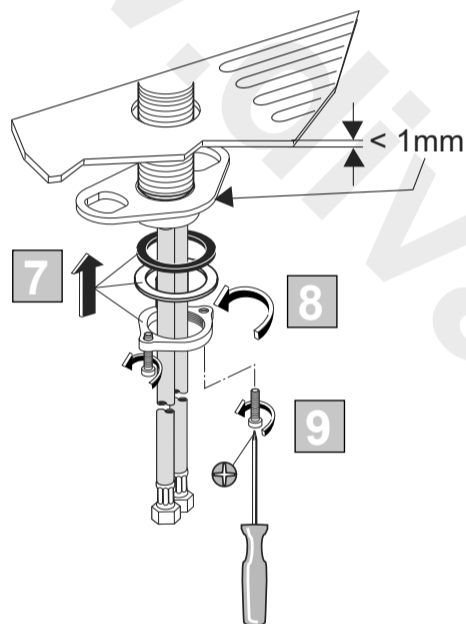

XX = AA, AD,

- 1 - B 961520 XX
- 3 - A 961157 XX
- 4 - B 961473 XX
- 5 - B 961474 NU
- 6 - B 961475 NU
- 9 - B 960889 NU
- 10 - B 960654 NU
- 12 - B 960712 XX
- 13 - A 962574 NU
- 15 - B 960255 NU
- 16 - A 960200 XX
- 17 - A 962991 XX
- 18 - A 960482 NU
- 19 - B 961384 XX

CERALINE

03.2018 / B665802

Ideal Standard International NV
Corporate Village – Gent Building
Da Vincilaan 2
1935 Zaventem
Belgium
<http://www.idealstandardinternational.com>

1 x 190mm
1 x 330mm

	P	bar		MAX. 10		5			Q (3 bar)
	T	°C		MAX. 80		65			l/min
						40			5