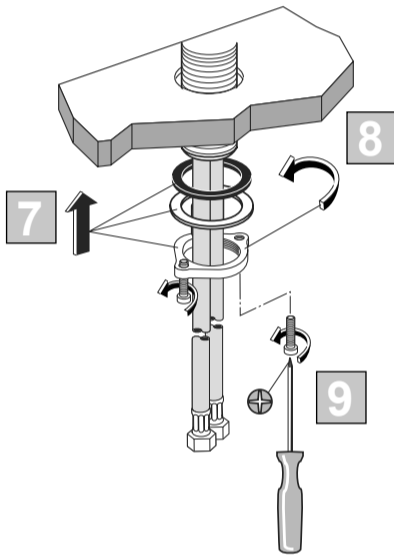

XX = AA, AD,

- 1 - B 961520 XX
- 3 - A 961157 XX
- 4 - B 961473 XX
- 5 - B 961474 NU
- 6 - B 961475 NU
- 9 - B 960889 NU
- 10 - B 960654 NU
- 12 - B 960712 XX
- 13 - A 962574 NU
- 15 - B 960255 NU
- 16 - A 960200 XX
- 17 - A 962991 XX
- 18 - A 960482 NU
- 19 - B 961384 XX

CERALINE

03.2018 / B665802

Ideal Standard International NV
Corporate Village – Gent Building
Da Vincilaan 2
1935 Zaventem
Belgium
<http://www.idealstandardinternational.com>

1 x 190mm
1 x 330mm

	P	bar		MAX. 10		5			Q (3 bar)
	T	°C		MAX. 80		65			l/min
						40			5