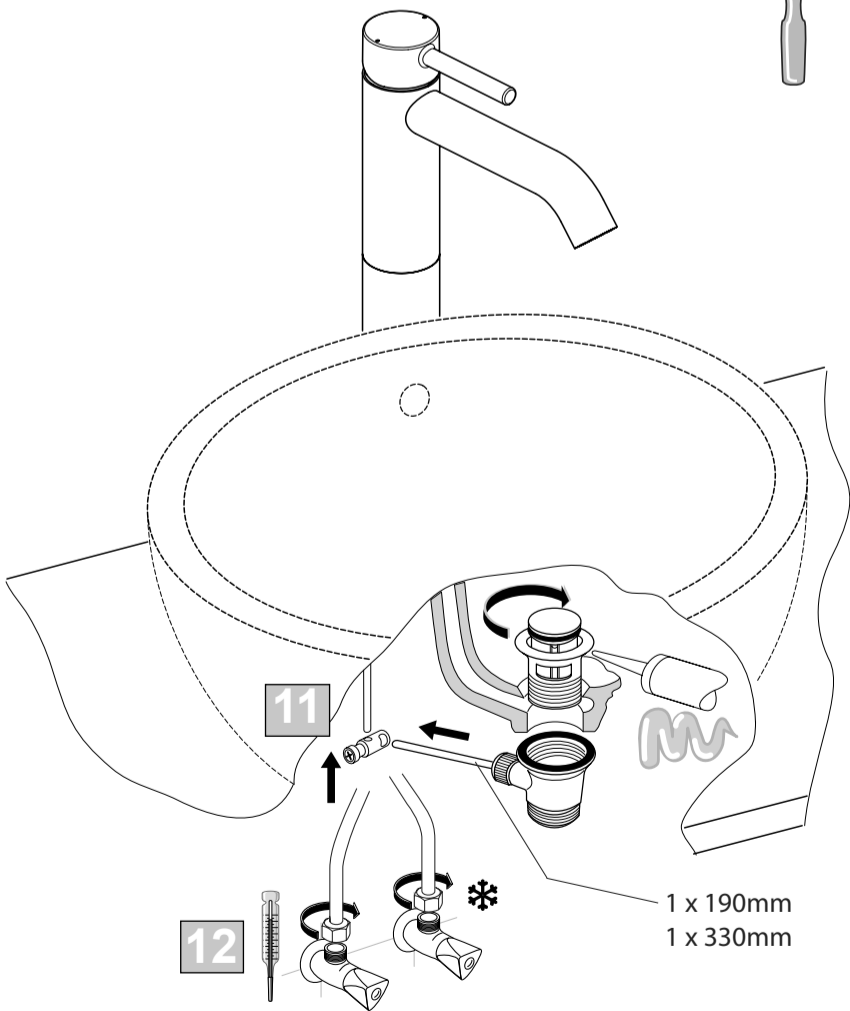

XX = AA, AD,

- 1 - B 961520 XX
- 3 - A 961157 XX
- 4 - B 961473 XX
- 5 - B 961474 NU
- 6 - B 961475 NU
- 9 - B 960889 NU
- 10 - B 960654 NU
- 12 - B 960712 XX
- 13 - A 962574 NU
- 15 - B 960255 NU
- 16 - A 960200 XX
- 17 - A 962991 XX
- 18 - A 960482 NU
- 19 - B 961384 XX

CERALINE

03.2018 / B665802

Ideal Standard International NV
Corporate Village – Gent Building
Da Vincilaan 2
1935 Zaventem
Belgium
<http://www.idealstandardinternational.com>

1 x 190mm
1 x 330mm

	P	bar		MAX. 10		5			Q (3 bar)
	T	°C		MAX. 80		65			l/min
						40			5