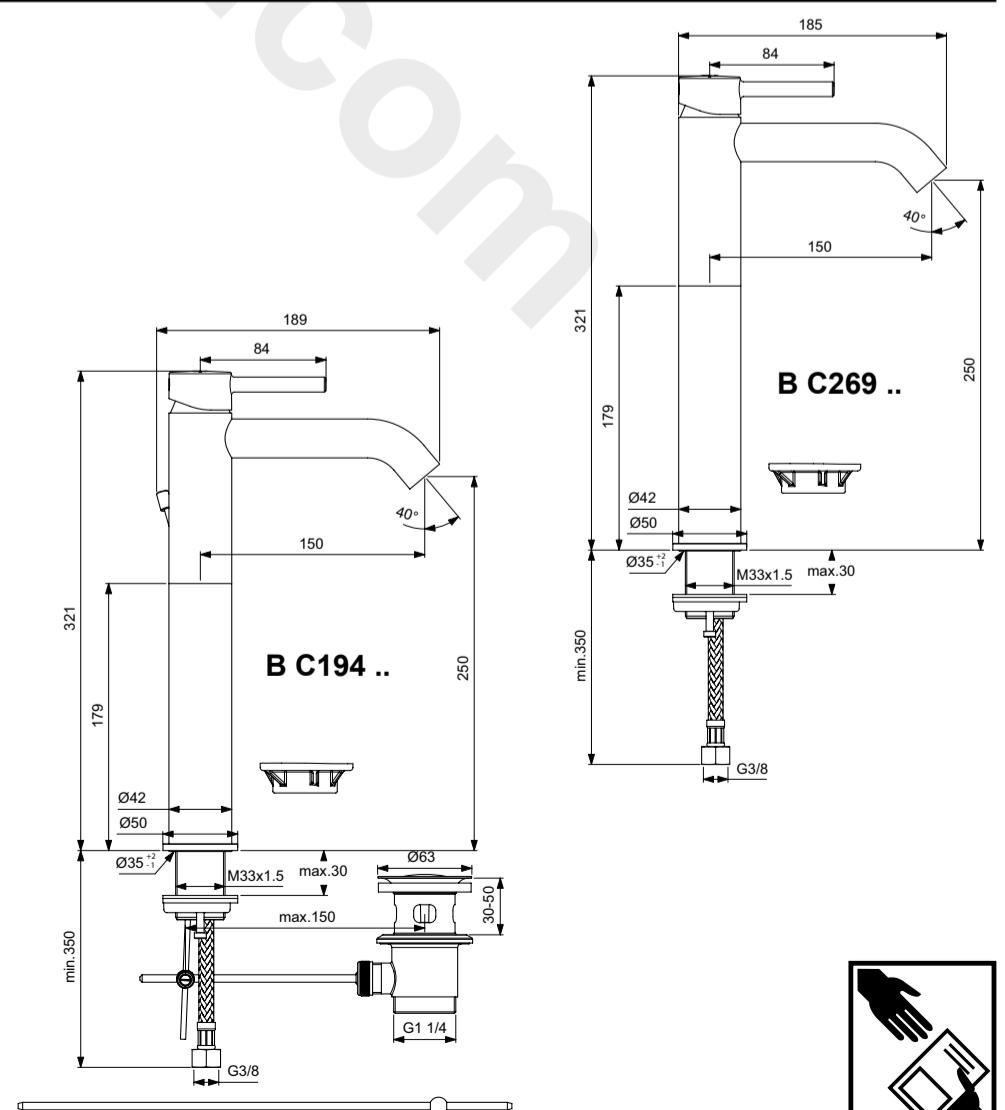

XX = AA, AD,

- 1 - B 961520 XX
- 3 - A 961157 XX
- 4 - B 961473 XX
- 5 - B 961474 NU
- 6 - B 961475 NU
- 9 - B 960889 NU
- 10 - B 960654 NU
- 12 - B 960712 XX
- 13 - A 962574 NU
- 15 - B 960255 NU
- 16 - A 960200 XX
- 17 - A 962991 XX
- 18 - A 960482 NU
- 19 - B 961384 XX

CERALINE

03.2018 / B665802

Ideal Standard International NV
Corporate Village – Gent Building
Da Vincilaan 2
1935 Zaventem
Belgium
<http://www.idealstandardinternational.com>

1 x 190mm
1 x 330mm

	P	bar		MAX. 10		5			Q (3 bar)
	T	°C		MAX. 80		65			l/min
						40			5