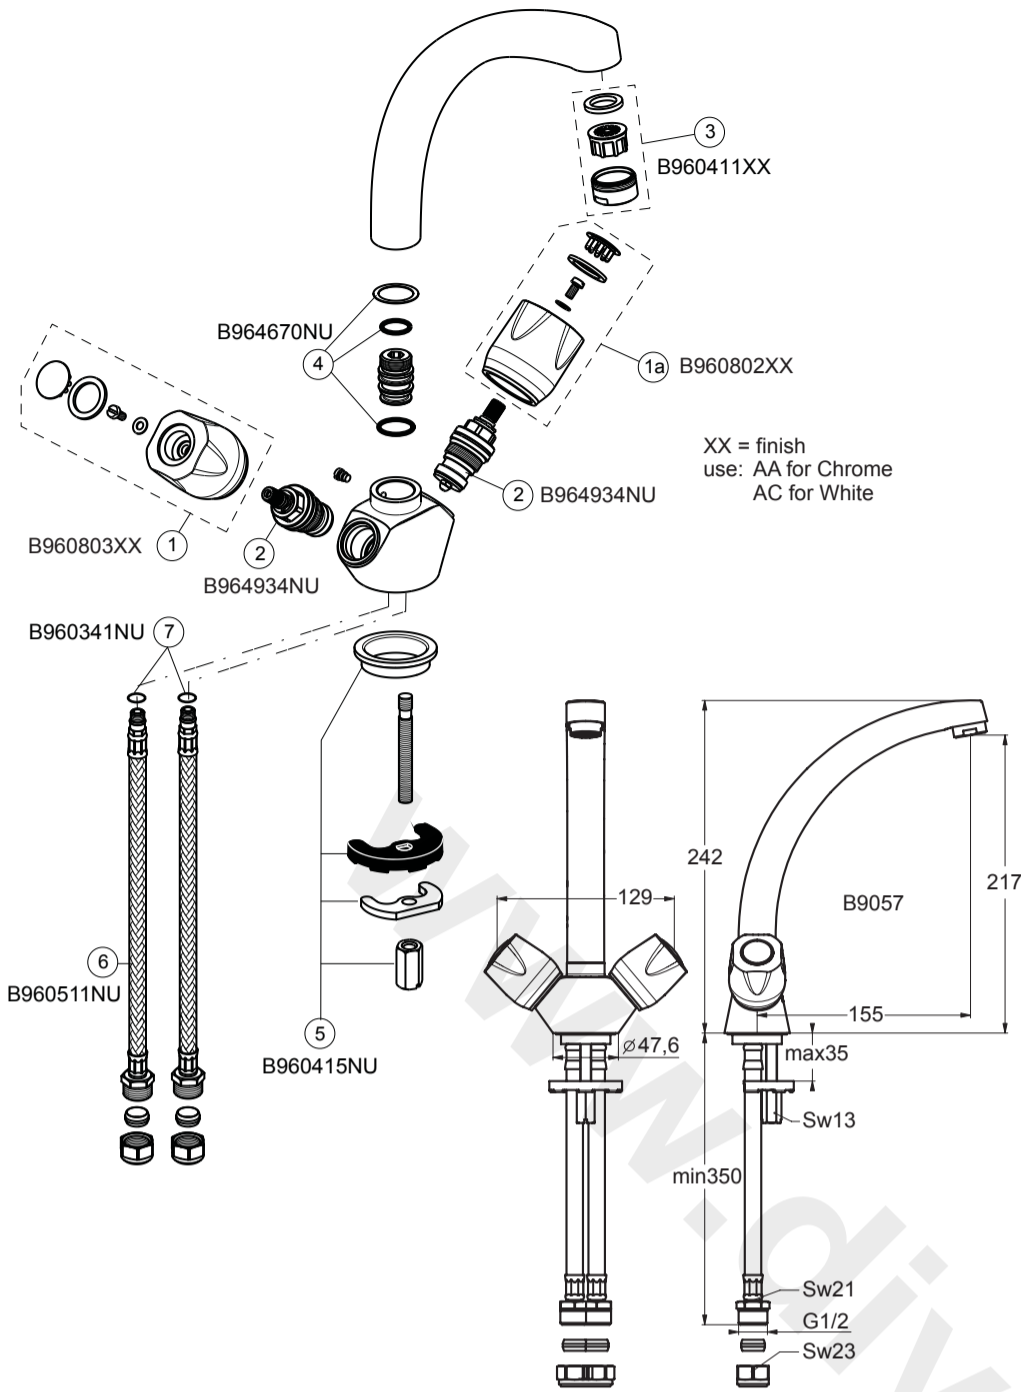

1 B08905/6 Nabis Duro II D/C Mono Sink Mixer Chrome/White

2 B08907 Nabis Tava II D/C Mono Sink Mixer CP

3 B08908 Nabis Luma II D/C Mono Sink Mixer CP

4 B08909 Nabis Pula II D/C Mono Sink Mixer CP