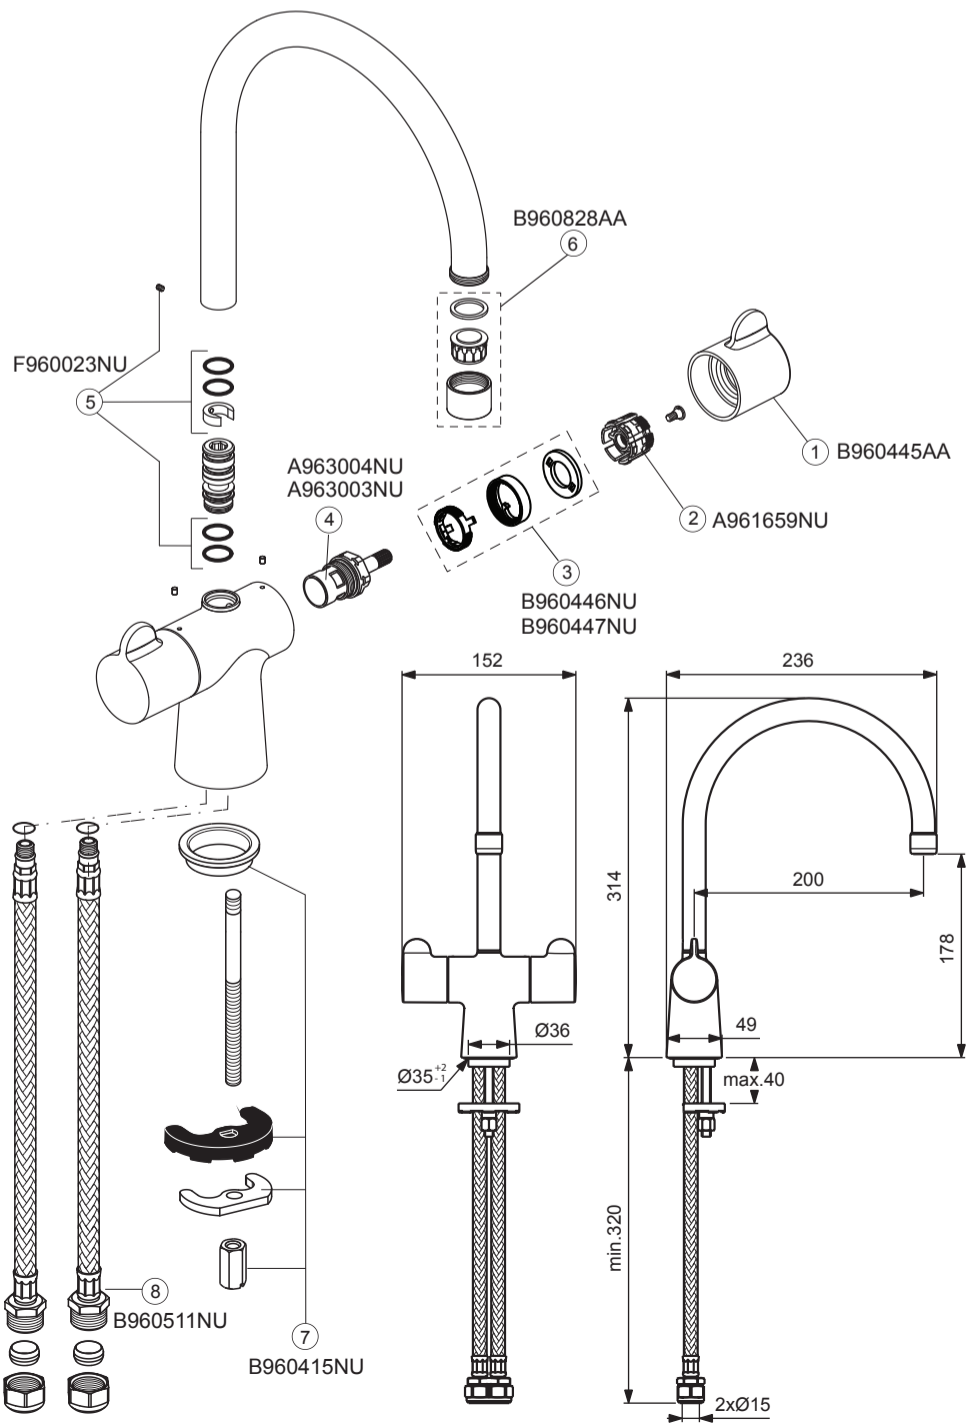

1 B08905/6 Nabis Duro II D/C Mono Sink Mixer Chrome/White

2 B08907 Nabis Tava II D/C Mono Sink Mixer CP

3 B08908 Nabis Luma II D/C Mono Sink Mixer CP

4 B08909 Nabis Pula II D/C Mono Sink Mixer CP