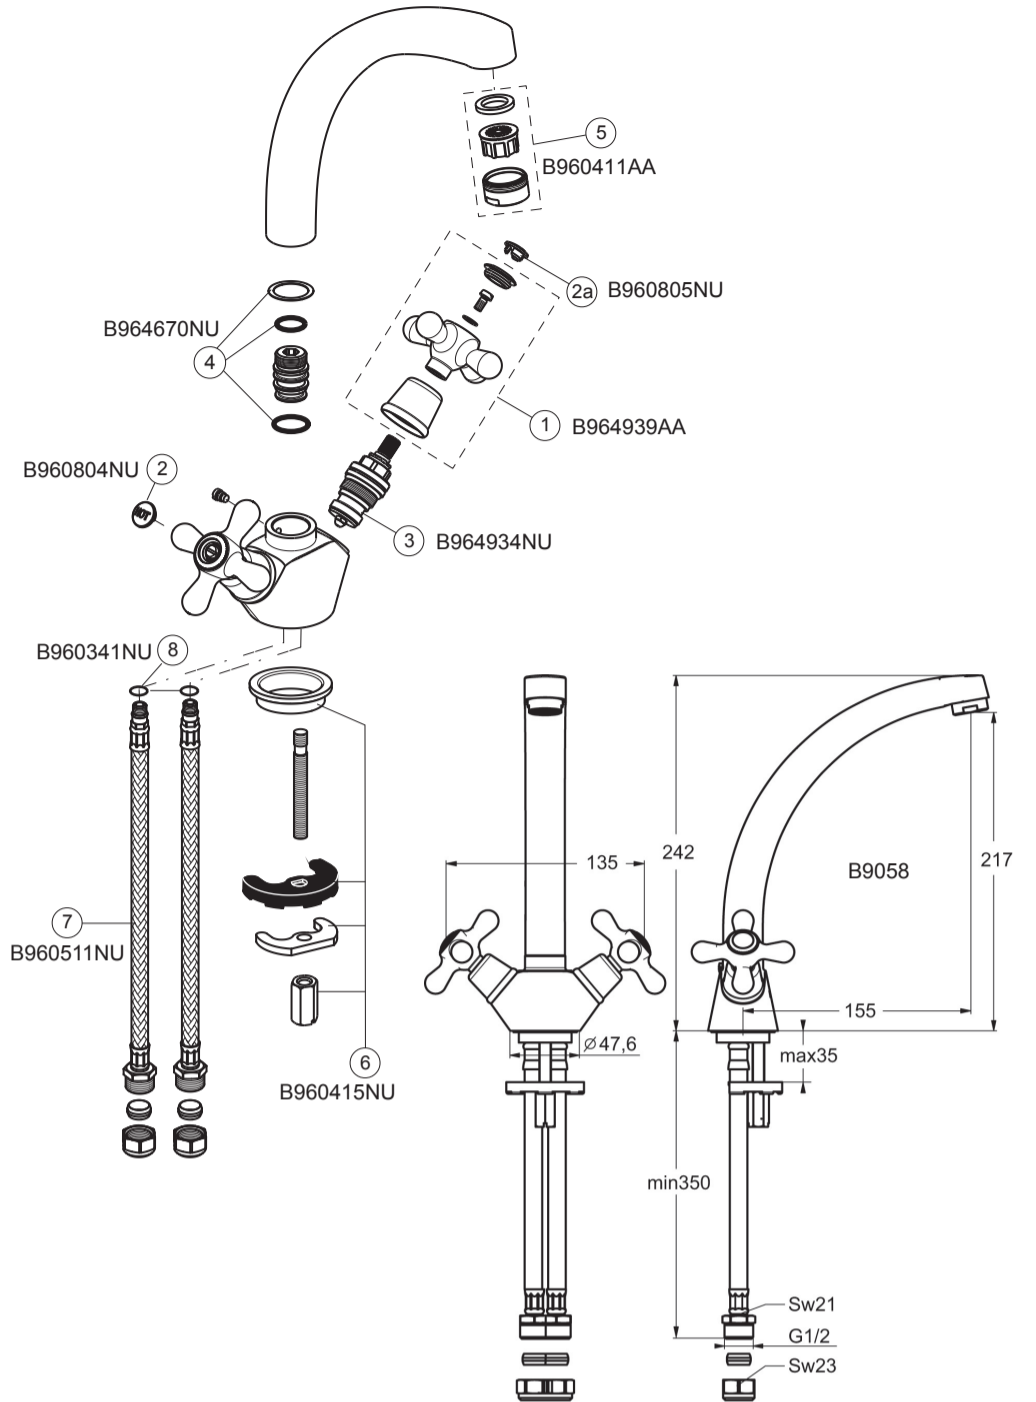

1 B08905/6 Nabis Duro II D/C Mono Sink Mixer Chrome/White

2 B08907 Nabis Tava II D/C Mono Sink Mixer CP

3 B08908 Nabis Luma II D/C Mono Sink Mixer CP

4 B08909 Nabis Pula II D/C Mono Sink Mixer CP