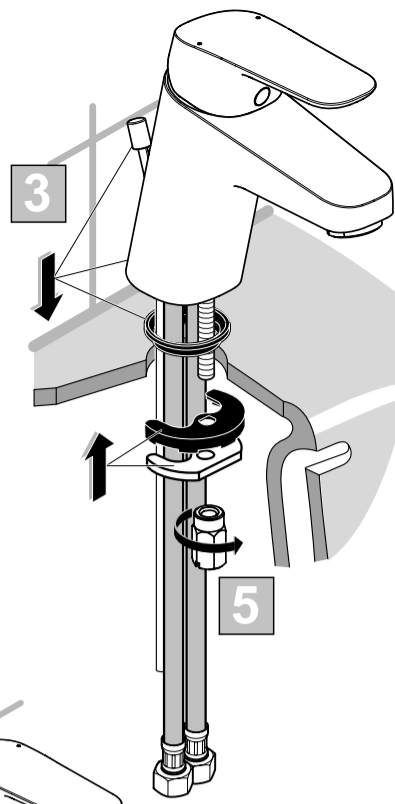

CERAFLEX

02.2018 / B665579

Ideal Standard International NV
 Corporate Village – Gent Building
 Da Vincilaan 2
 1935 Zaventem
 Belgium

<http://www.idealstandardinternational.com>

1 x 190mm
1 x 330mm

P 0,3 MPa 3 bar	T °C	°C	0	1	2	3	4	5
			°C	°C	°C	°C	°C	°C
50°C	15°C	50	49	44	40	35	33	
65°C	15°C	65	63	57	50	44	40	
85°C	15°C	85	83	74	64	56	50	