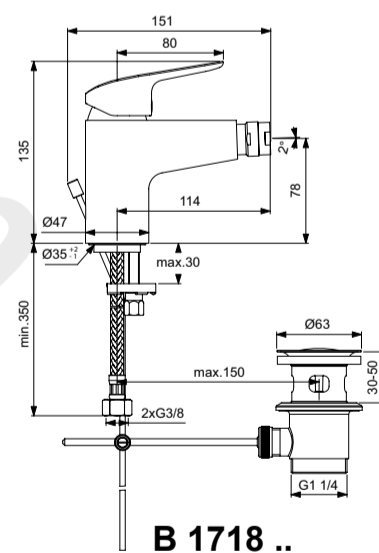

XX = AA, AD,

- 1 - B 961375 XX
- 3 - B 960473 XX
- 4 - B 961373 XX
- 5 - B 961374 NU
- 6 - A 861181 NU
- 7 - A 861156 NU
- 12 - B 961383 XX
- 13 - A 964520 NU
- 14 - A 962991 XX
- 14a - B 964550 AA
- 16 - B 961384 XX
- 19 - B 960845 NU
- 22 - A 962574 NU
- 23 - B 960255 NU
- 24 - A 960200 XX
- 25 - A 960063 XX
- 26 - A 960321 XX
- 26a - B 960754 XX

CERAFLEX

02.2018 / B665579

Ideal Standard International NV
 Corporate Village – Gent Building
 Da Vincilaan 2
 1935 Zaventem
 Belgium

<http://www.idealstandardinternational.com>

1 x 190mm
1 x 330mm

P 0,3 MPa 3 bar	T °C	°C	0	1	2	3	4	5
			°C	°C	°C	°C	°C	°C
50°C	15°C	50	49	44	40	35	33	
65°C	15°C	65	63	57	50	44	40	
85°C	15°C	85	83	74	64	56	50	

P bar	MAX. 10 0,5	5 1	Q (3 bar)
T °C	MAX. 80	65 40	l/min
			5