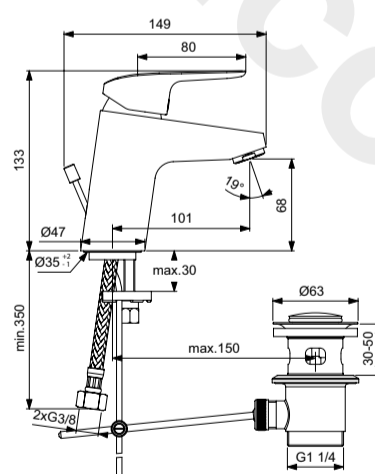

XX = AA, AD,

- 1 - B 961375 XX
- 3 - B 960473 XX
- 4 - B 961373 XX
- 5 - B 961374 NU
- 6 - A 861181 NU
- 7 - A 861156 NU
- 12 - B 961383 XX
- 13 - A 964520 NU
- 14 - A 962991 XX
- 14a - B 964550 AA
- 16 - B 961384 XX
- 19 - B 960845 NU
- 22 - A 962574 NU
- 23 - B 960255 NU
- 24 - A 960200 XX
- 25 - A 960063 XX
- 26 - A 960321 XX
- 26a - B 960754 XX

CERAFLEX

02.2018 / B665579

Ideal Standard International NV
 Corporate Village – Gent Building
 Da Vincilaan 2
 1935 Zaventem
 Belgium

<http://www.idealstandardinternational.com>

1 x 190mm
1 x 330mm

P 0,3 MPa 3 bar	T °C	°C	0	1	2	3	4	5
			°C	°C	°C	°C	°C	°C
50°C	15°C	50	49	44	40	35	33	
65°C	15°C	65	63	57	50	44	40	
85°C	15°C	85	83	74	64	56	50	

P bar	MAX. 10 0,5	5 1	Q (3 bar)
T °C	MAX. 80	65 40	l/min
			5