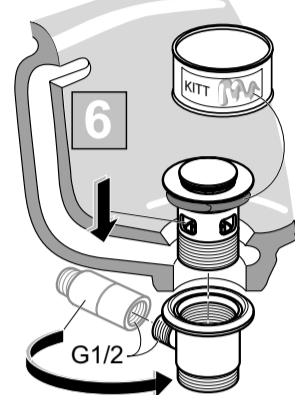

CERAFLEX

02.2018 / B665579

Ideal Standard International NV
 Corporate Village – Gent Building
 Da Vincilaan 2
 1935 Zaventem
 Belgium

<http://www.idealstandardinternational.com>

1 x 190mm
1 x 330mm

P 0,3 MPa 3 bar	T °C	°C	0	1	2	3	4	5
			°C	°C	°C	°C	°C	°C
50°C	15°C	50	49	44	40	35	33	
65°C	15°C	65	63	57	50	44	40	
85°C	15°C	85	83	74	64	56	50	