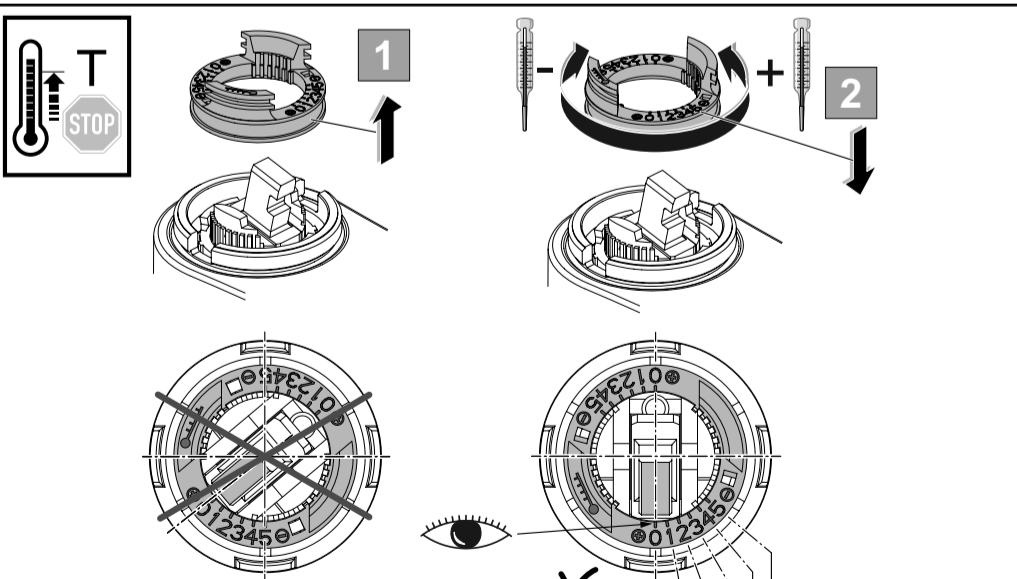

CERAFLEX

02.2018 / B665579

Ideal Standard International NV
 Corporate Village – Gent Building
 Da Vincilaan 2
 1935 Zaventem
 Belgium

<http://www.idealstandardinternational.com>

1 x 190mm
1 x 330mm

P 0,3 MPa 3 bar	T °C	°C	0	1	2	3	4	5
			°C	°C	°C	°C	°C	°C
50°C	15°C	50	49	44	40	35	33	
65°C	15°C	65	63	57	50	44	40	
85°C	15°C	85	83	74	64	56	50	