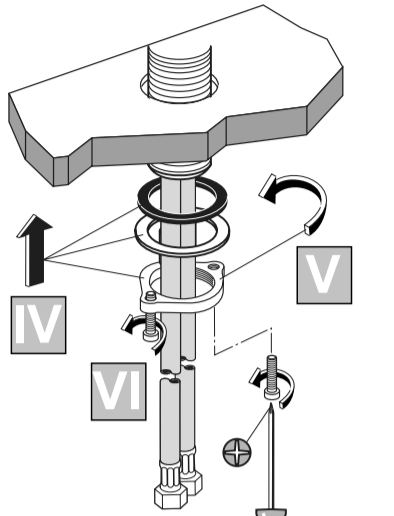

CERAFLEX

02.2018 / B665579

Ideal Standard International NV
 Corporate Village – Gent Building
 Da Vincilaan 2
 1935 Zaventem
 Belgium

<http://www.idealstandardinternational.com>

1 x 190mm
1 x 330mm

P 0,3 MPa 3 bar	T °C	°C	0	1	2	3	4	5
			°C	°C	°C	°C	°C	°C
50°C	15°C	50	49	44	40	35	33	
65°C	15°C	65	63	57	50	44	40	
85°C	15°C	85	83	74	64	56	50	