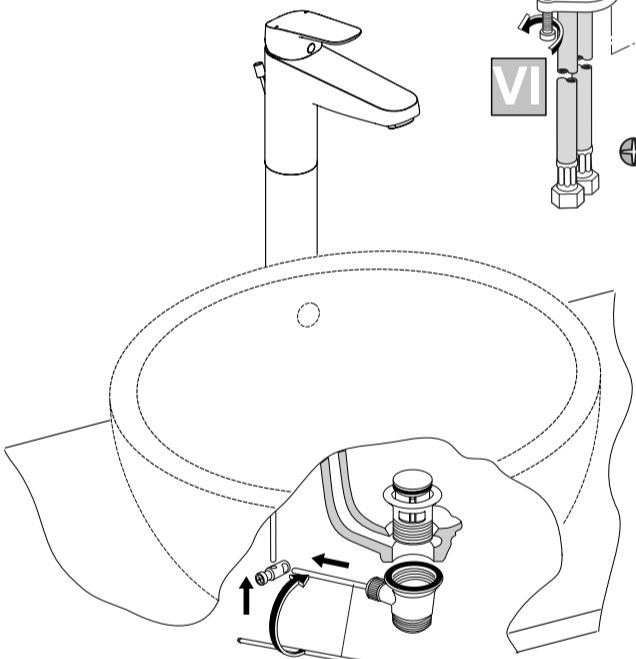

CERAFLEX

02.2018 / B665579

Ideal Standard International NV
 Corporate Village – Gent Building
 Da Vincilaan 2
 1935 Zaventem
 Belgium

<http://www.idealstandardinternational.com>

1 x 190mm
1 x 330mm

P 0,3 MPa 3 bar	T °C	°C	0	1	2	3	4	5
			°C	°C	°C	°C	°C	°C
50°C	15°C	50	49	44	40	35	33	
65°C	15°C	65	63	57	50	44	40	
85°C	15°C	85	83	74	64	56	50	