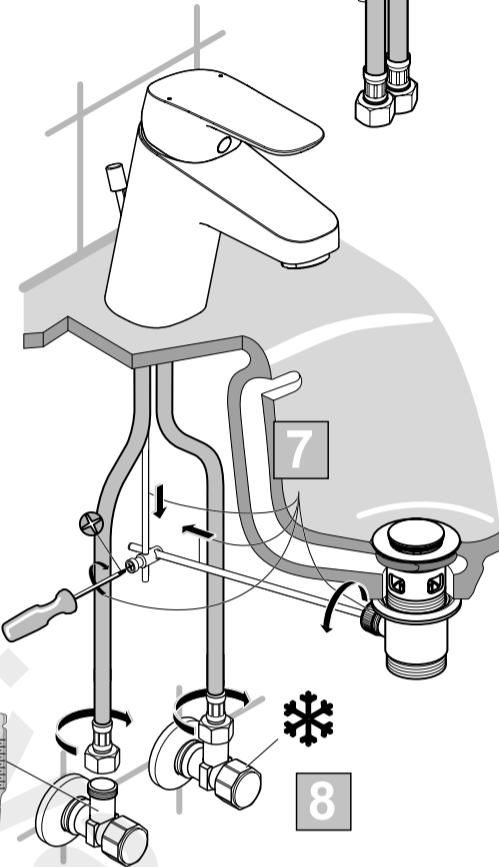

CERAFLEX

02.2018 / B665579

Ideal Standard International NV
 Corporate Village – Gent Building
 Da Vincilaan 2
 1935 Zaventem
 Belgium

<http://www.idealstandardinternational.com>

1 x 190mm
1 x 330mm

P 0,3 MPa 3 bar	T °C	°C	0	1	2	3	4	5
			°C	°C	°C	°C	°C	°C
50°C	15°C	50	49	44	40	35	33	
65°C	15°C	65	63	57	50	44	40	
85°C	15°C	85	83	74	64	56	50	