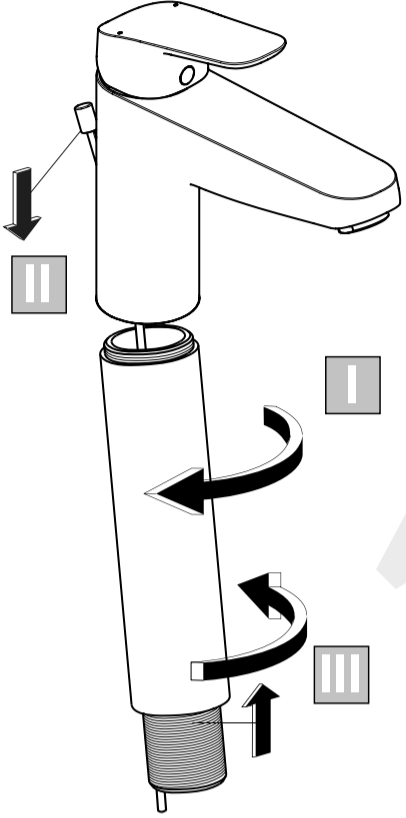

CERAFLEX

02.2018 / B665579

Ideal Standard International NV
 Corporate Village – Gent Building
 Da Vincilaan 2
 1935 Zaventem
 Belgium

<http://www.idealstandardinternational.com>

1 x 190mm
1 x 330mm

P 0,3 MPa 3 bar	T °C	°C	0	1	2	3	4	5
			°C	°C	°C	°C	°C	°C
50°C	15°C	50	49	44	40	35	33	
65°C	15°C	65	63	57	50	44	40	
85°C	15°C	85	83	74	64	56	50	