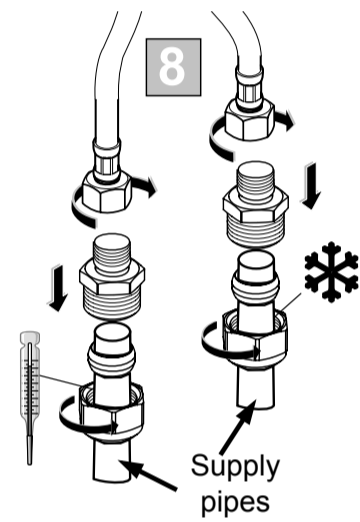

CERAFLEX

02.2018 / B665579

Ideal Standard International NV
 Corporate Village – Gent Building
 Da Vincilaan 2
 1935 Zaventem
 Belgium

<http://www.idealstandardinternational.com>

1 x 190mm
1 x 330mm

P 0,3 MPa 3 bar	T °C	°C	0	1	2	3	4	5
			°C	°C	°C	°C	°C	°C
50°C	15°C	50	49	44	40	35	33	
65°C	15°C	65	63	57	50	44	40	
85°C	15°C	85	83	74	64	56	50	