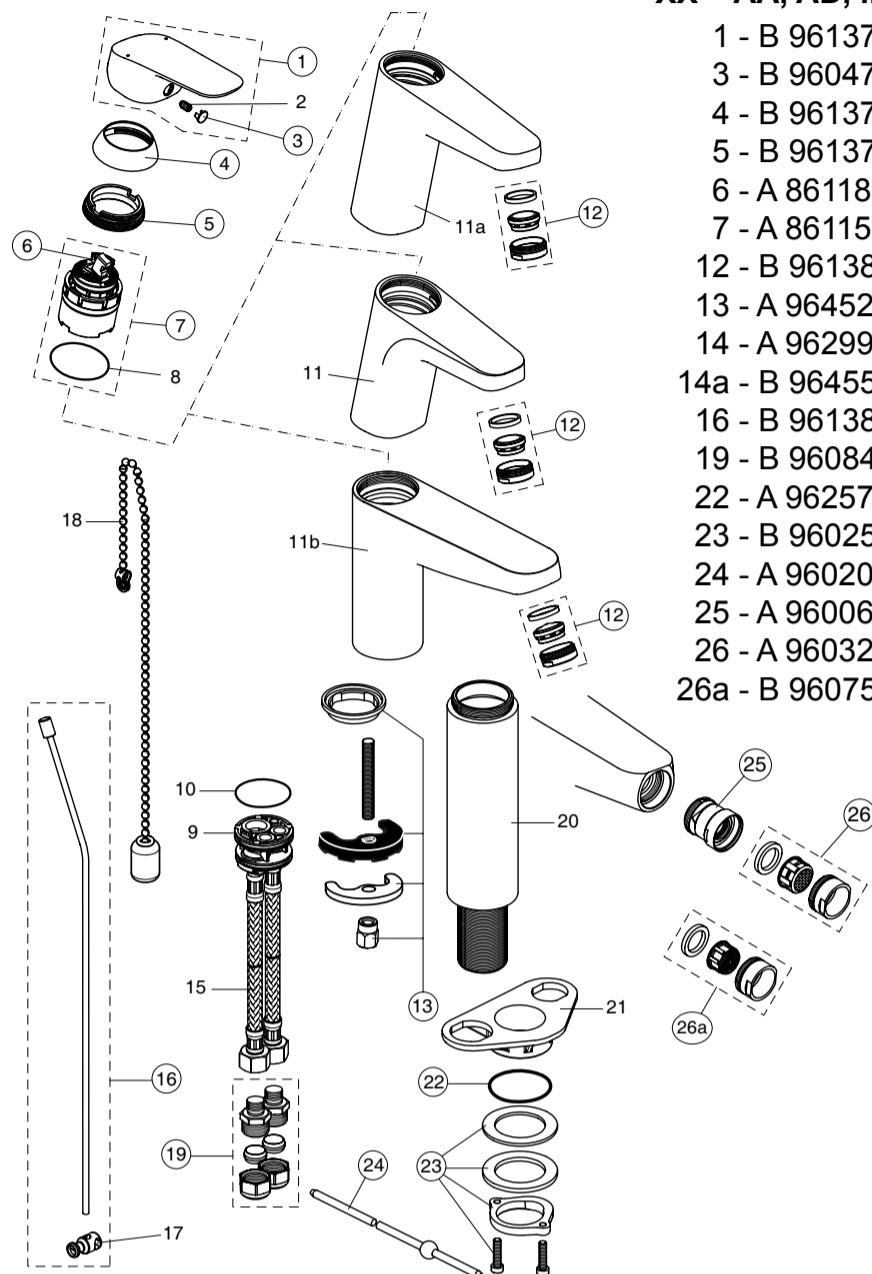

Ordering spares / Ersatzteil - Regelung / Pièces de rechange / Parti di ricambio / Lista de recambios / Onderdelen bestellen (NL/B) / Κωδικοί Ανταλλακτικών / Bestilling af reservedele / Beställning av reservedelar / Bestilling av reservedeler / Резервни части / Запчасти / Części zapasowe / Piese de schimb / Rendelhető alkatrészek / Запасні частини / Резервни делови / Резервни делови / Atsarginių dalių / Tellitavad varuosad / Rezerves daļas / Náhradní díly / Náhradné diely / Yedek parça siparişi / Nadomestni deli

XX = AA, AD,

- 1 - B 961375 XX
- 3 - B 960473 XX
- 4 - B 961373 XX
- 5 - B 961374 NU
- 6 - A 861181 NU
- 7 - A 861156 NU
- 12 - B 961383 XX
- 13 - A 964520 NU
- 14 - A 962991 XX
- 14a - B 964550 AA
- 16 - B 961384 XX
- 19 - B 960845 NU
- 22 - A 962574 NU
- 23 - B 960255 NU
- 24 - A 960200 XX
- 25 - A 960063 XX
- 26 - A 960321 XX
- 26a - B 960754 XX

CERAFLEX

02.2018 / B665579

Ideal Standard International NV
 Corporate Village – Gent Building
 Da Vincilaan 2
 1935 Zaventem
 Belgium

<http://www.idealstandardinternational.com>

1 x 190mm
1 x 330mm

P 0,3 MPa 3 bar	T °C	°C	0	1	2	3	4	5
			°C	°C	°C	°C	°C	°C
50°C	15°C	50	49	44	40	35	33	
65°C	15°C	65	63	57	50	44	40	
85°C	15°C	85	83	74	64	56	50	

P bar	MAX. 10 0,5	5 1	Q (3 bar)
T °C	MAX. 80	65 40	l/min
			5