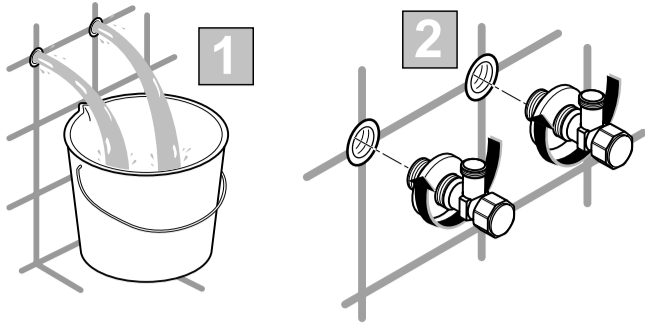

CERAFLEX

02.2018 / B665579

Ideal Standard International NV
 Corporate Village – Gent Building
 Da Vincilaan 2
 1935 Zaventem
 Belgium

<http://www.idealstandardinternational.com>

1 x 190mm
1 x 330mm

P 0,3 MPa 3 bar	T °C	°C	0	1	2	3	4	5
			°C	°C	°C	°C	°C	°C
50°C	15°C	50	49	44	40	35	33	
65°C	15°C	65	63	57	50	44	40	
85°C	15°C	85	83	74	64	56	50	