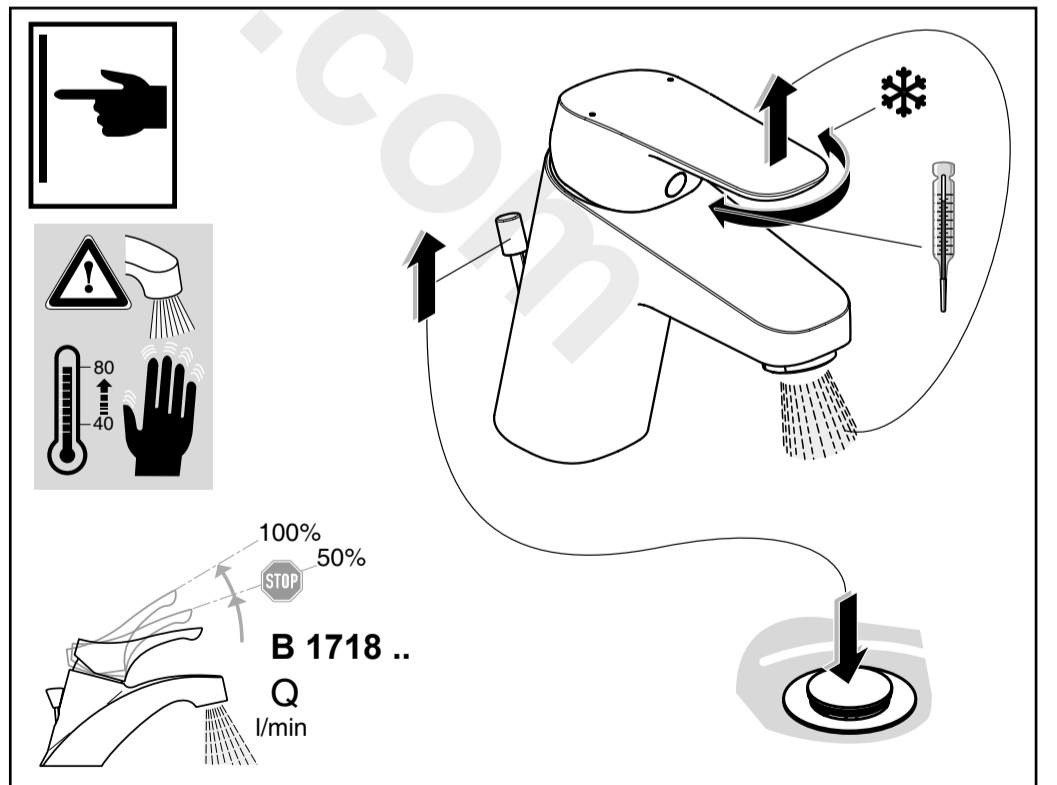

CERAFLEX

02.2018 / B665579

Ideal Standard International NV
 Corporate Village – Gent Building
 Da Vincilaan 2
 1935 Zaventem
 Belgium

<http://www.idealstandardinternational.com>

1 x 190mm
1 x 330mm

P 0,3 MPa 3 bar	T °C	°C	0	1	2	3	4	5
			°C	°C	°C	°C	°C	°C
50°C	15°C	50	49	44	40	35	33	
65°C	15°C	65	63	57	50	44	40	
85°C	15°C	85	83	74	64	56	50	