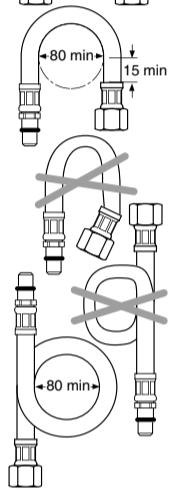

XX = AA, AD,

- 1 - B 961375 XX
- 3 - B 960473 XX
- 4 - B 961373 XX
- 5 - B 961374 NU
- 6 - A 861181 NU
- 7 - A 861156 NU
- 12 - B 961383 XX
- 13 - A 964520 NU
- 14 - A 962991 XX
- 14a - B 964550 AA
- 16 - B 961384 XX
- 19 - B 960845 NU
- 22 - A 962574 NU
- 23 - B 960255 NU
- 24 - A 960200 XX
- 25 - A 960063 XX
- 26 - A 960321 XX
- 26a - B 960754 XX

CERAFLEX

02.2018 / B665579

Ideal Standard International NV
 Corporate Village – Gent Building
 Da Vincilaan 2
 1935 Zaventem
 Belgium

<http://www.idealstandardinternational.com>

1 x 190mm
1 x 330mm

P 0,3 MPa 3 bar	T °C	°C	0	1	2	3	4	5
			°C	°C	°C	°C	°C	°C
50°C	15°C	50	49	44	40	35	33	
65°C	15°C	65	63	57	50	44	40	
85°C	15°C	85	83	74	64	56	50	