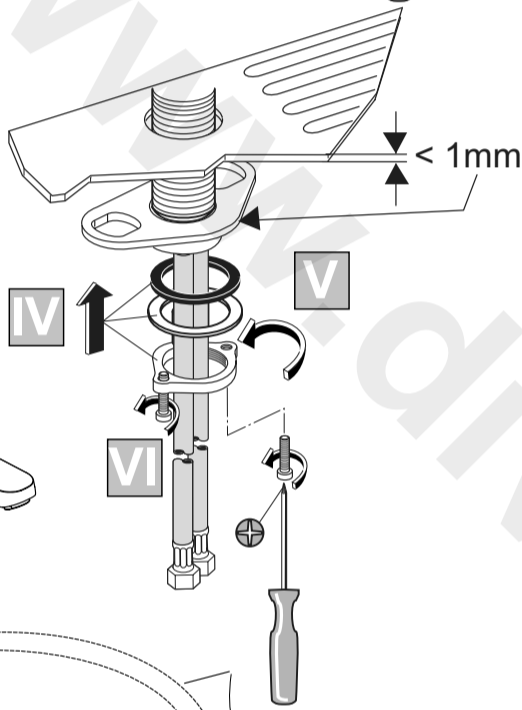

CERAFLEX

02.2018 / B665579

Ideal Standard International NV
 Corporate Village – Gent Building
 Da Vincilaan 2
 1935 Zaventem
 Belgium

<http://www.idealstandardinternational.com>

1 x 190mm
1 x 330mm

P 0,3 MPa 3 bar	T °C	°C	0	1	2	3	4	5
			°C	°C	°C	°C	°C	°C
50°C	15°C	50	49	44	40	35	33	
65°C	15°C	65	63	57	50	44	40	
85°C	15°C	85	83	74	64	56	50	