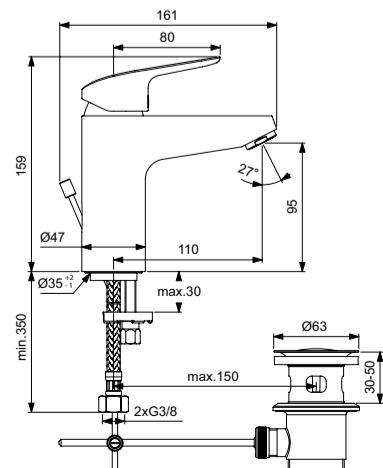

B 1712 ..
B 1713 ..