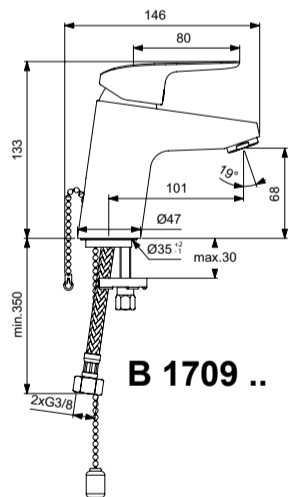

CERAFLEX

05.2020 / B665579