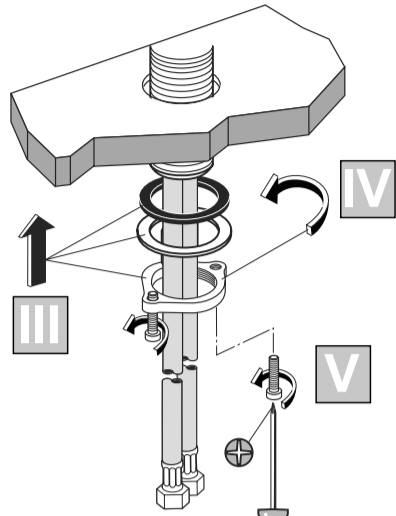

<http://www.idealstandardinternational.com>

1 x 190mm
1 x 330mm

T
STOP

1

2

P 0,3 MPa 3 bar	T °C	Temperature Control Ring					
		0	1	2	3	4	5
50°C	15°C	50	49	44	40	35	33
65°C	15°C	65	63	57	50	44	40
85°C	15°C	85	83	74	64	56	50