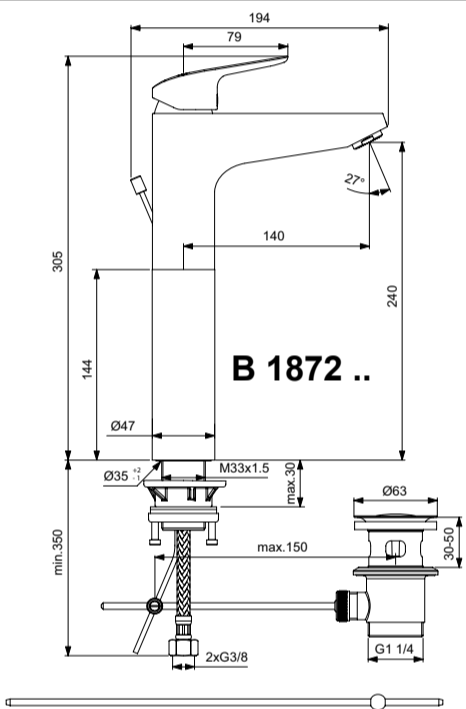

CERAFLEX

05.2020 / B665579