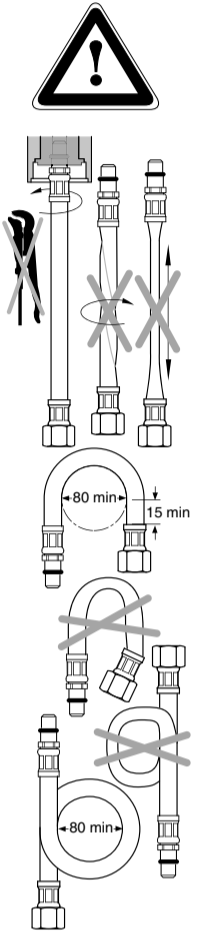

Ordering spares / Ersatzteil - Regelung / Pièces de rechange / Parti di ricambio / Lista de recambios / Onderdelen bestellen (NL/B) / Κωδικοί Ανταλλακτικών / Bestilling af reservedele / Beställning av reservdelar / Bestilling av reservedele / Резервни части / Запчасти / Części zapasowe / Piese de schimb / Rendelhető alkatrészek / Запасні частини / Резервни делови / Резервни делови / Atsarginių dalių / Tellitavad varuosad / Rezerves daļas / Náhradní díly / Náhradné diely / Yedek parça siparişi / Nadomestni deli

XX = AA, AD,

- 1 - B 961375 XX
- 3 - B 960473 XX
- 4 - B 961373 XX
- 5 - B 961374 NU
- 6 - A 861181 NU
- 7 - A 861156 NU
- 12 - B 961383 XX
- 12a - B 960883 XX
- 1G/min
- 13 - A 964520 NU
- 14 - A 962991 XX
- 14a - B 964550 AA
- 16 - B 961384 XX
- 19 - B 960845 NU
- 22 - A 962574 NU
- 23 - B 960255 NU
- 24 - A 960200 XX
- 25 - A 960063 XX
- 26 - A 960321 XX

26a - B 960754 XX
5L/min

CERAFLEX

05.2020 / B665579

B 1707 ..
B 1708 ..

B 1718 ..
B C955 ..

B 1712 ..
B 1713 ..

B 1714 ..

Ideal Standard International NV
Corporate Village – Gent Building
Da Vincilaan 2
1935 Zaventem
Belgium

<http://www.idealstandardinternational.com>

1 x 190mm
1 x 330mm

T
STOP

1

2

P 0,3 MPa 3 bar	T °C	Temperature Control Ring					
		0	1	2	3	4	5
50°C	15°C	50	49	44	40	35	33
65°C	15°C	65	63	57	50	44	40
85°C	15°C	85	83	74	64	56	50