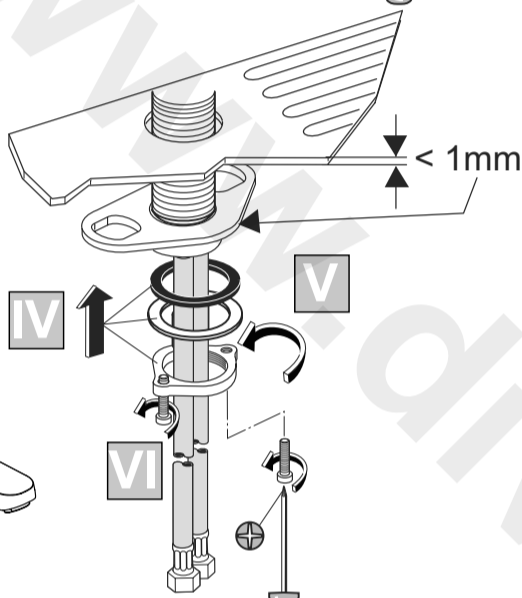

<http://www.idealstandardinternational.com>

1 x 190mm
1 x 330mm

T
STOP

1

2

P 0,3 MPa 3 bar	T °C	Temperature Control Ring					
		0	1	2	3	4	5
50°C	15°C	50	49	44	40	35	33
65°C	15°C	65	63	57	50	44	40
85°C	15°C	85	83	74	64	56	50