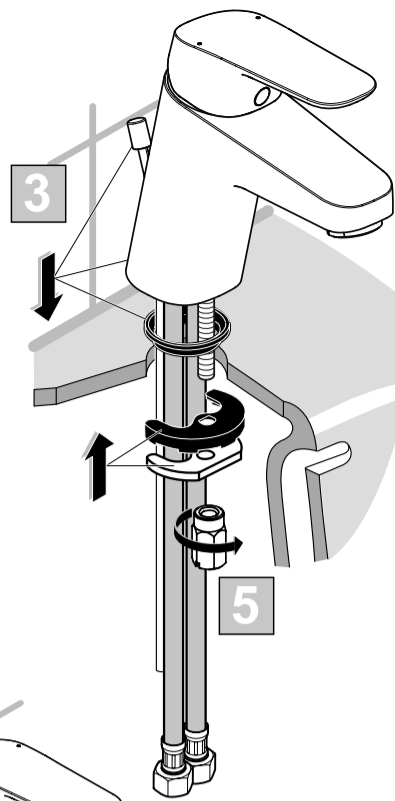

<http://www.idealstandardinternational.com>

1 x 190mm
1 x 330mm

T
STOP

1

2

P 0,3 MPa 3 bar	T °C	Temperature Control Ring					
		0	1	2	3	4	5
50°C	15°C	50	49	44	40	35	33
65°C	15°C	65	63	57	50	44	40
85°C	15°C	85	83	74	64	56	50