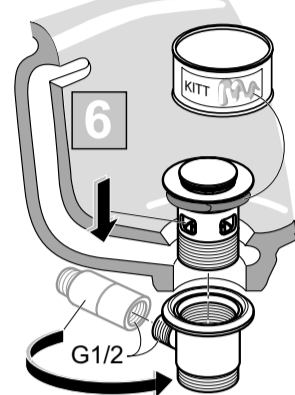

<http://www.idealstandardinternational.com>

1 x 190mm
1 x 330mm

T
STOP

1

2

P 0,3 MPa 3 bar	T °C	Temperature Control Ring					
		0	1	2	3	4	5
50°C	15°C	50	49	44	40	35	33
65°C	15°C	65	63	57	50	44	40
85°C	15°C	85	83	74	64	56	50