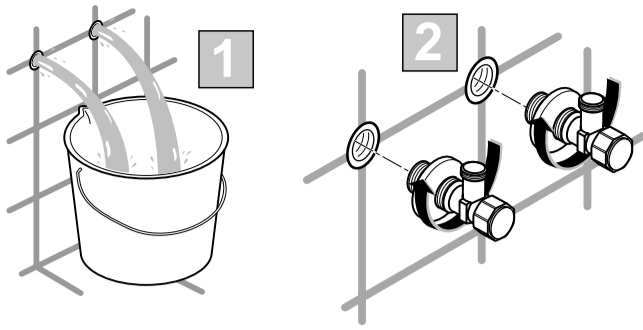

<http://www.idealstandardinternational.com>

1 x 190mm
1 x 330mm

T
STOP

1

2

P 0,3 MPa 3 bar	T °C	Temperature Control Ring					
		0	1	2	3	4	5
50°C	15°C	50	49	44	40	35	33
65°C	15°C	65	63	57	50	44	40
85°C	15°C	85	83	74	64	56	50