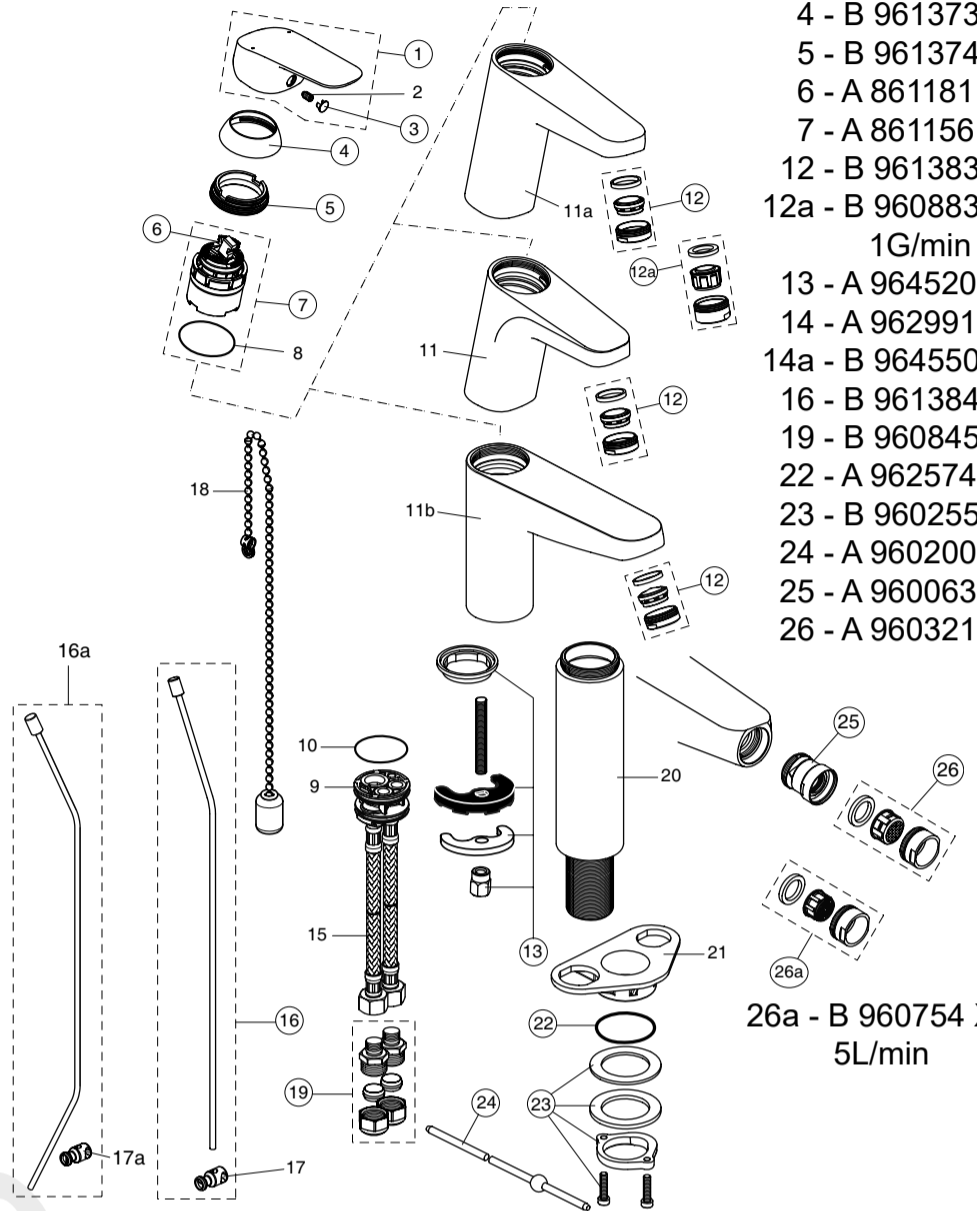

Ordering spares / Ersatzteil - Regelung / Pièces de rechange / Parti di ricambio / Lista de recambios / Onderdelen bestellen (NL/B) / Κωδικοί Ανταλλακτικών / Bestilling af reservedele / Beställning av reservdelar / Bestilling av reservedele / Резервни части / Запчасти / Części zapasowe / Piese de schimb / Rendelhető alkatrészek / Запасні частини / Резервни делови / Резервни делови / Atsarginių dalių / Tellitavad varuosad / Rezerves daļas / Náhradní díly / Náhradné diely / Yedek parça siparişi / Nadomestni deli

XX = AA, AD,

- 1 - B 961375 XX
- 3 - B 960473 XX
- 4 - B 961373 XX
- 5 - B 961374 NU
- 6 - A 861181 NU
- 7 - A 861156 NU
- 12 - B 961383 XX
- 12a - B 960883 XX
- 1G/min
- 13 - A 964520 NU
- 14 - A 962991 XX
- 14a - B 964550 AA
- 16 - B 961384 XX
- 19 - B 960845 NU
- 22 - A 962574 NU
- 23 - B 960255 NU
- 24 - A 960200 XX
- 25 - A 960063 XX
- 26 - A 960321 XX

<http://www.idealstandardinternational.com>

1 x 190mm
1 x 330mm

T
STOP

1

2

P 0,3 MPa 3 bar	T °C	Temperature Control Ring					
		0	1	2	3	4	5
50°C	15°C	50	49	44	40	35	33
65°C	15°C	65	63	57	50	44	40
85°C	15°C	85	83	74	64	56	50

100% 50%
STOP

B 1718 ..
Q
l/min

P bar	MAX. 10 0,5	5 1	Q (3 bar)
T °C	MAX. 80	65 40	l/min 5