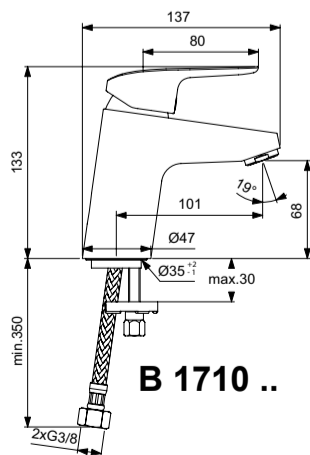

CERAFLEX

05.2020 / B665579