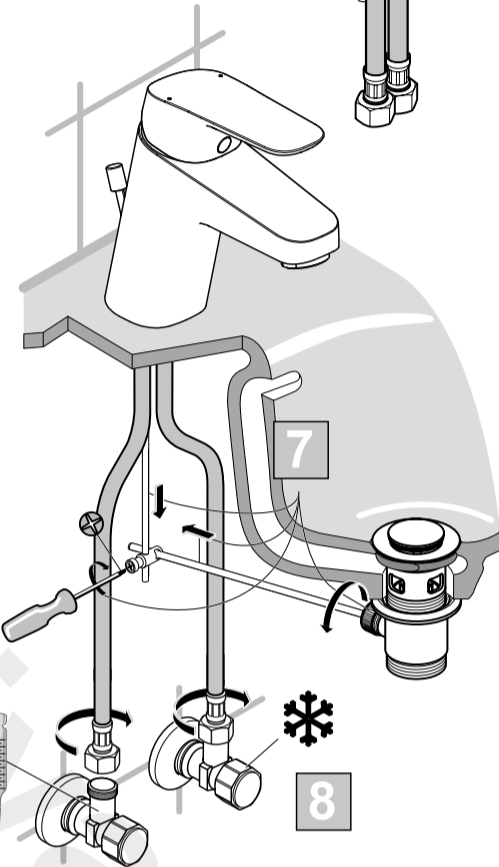

<http://www.idealstandardinternational.com>

1 x 190mm
1 x 330mm

T
STOP

1

2

P 0,3 MPa 3 bar	T °C	Temperature Control Ring					
		0	1	2	3	4	5
50°C	15°C	50	49	44	40	35	33
65°C	15°C	65	63	57	50	44	40
85°C	15°C	85	83	74	64	56	50