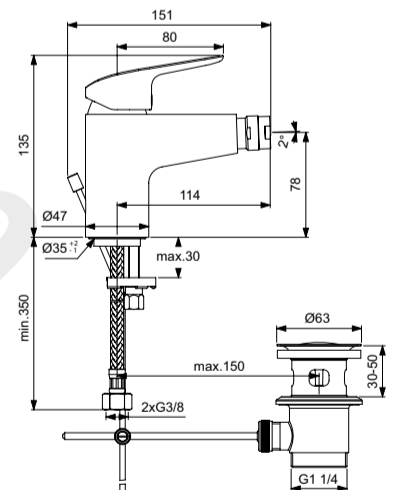

B 1718 ..
B C955 ..