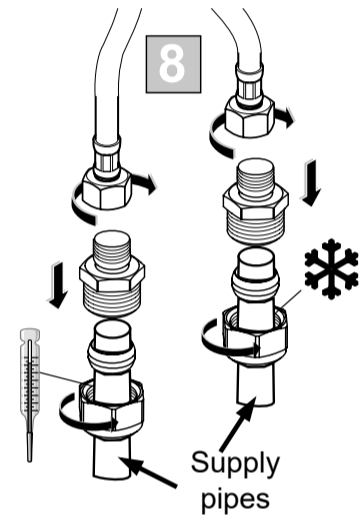

<http://www.idealstandardinternational.com>

1 x 190mm
1 x 330mm

T
STOP

1

2

P 0,3 MPa 3 bar	T °C	Temperature Control Ring					
		0	1	2	3	4	5
50°C	15°C	50	49	44	40	35	33
65°C	15°C	65	63	57	50	44	40
85°C	15°C	85	83	74	64	56	50