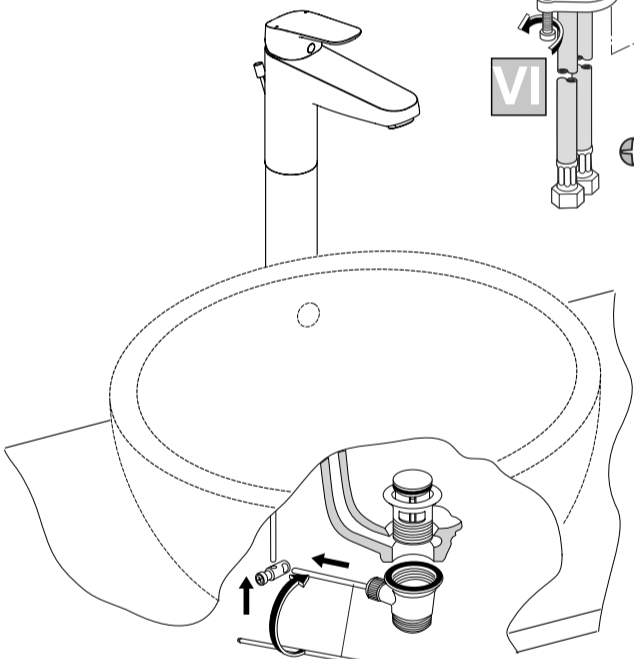

<http://www.idealstandardinternational.com>

1 x 190mm
1 x 330mm

T
STOP

1

2

P 0,3 MPa 3 bar	T °C	Temperature Control Ring					
		0	1	2	3	4	5
50°C	15°C	50	49	44	40	35	33
65°C	15°C	65	63	57	50	44	40
85°C	15°C	85	83	74	64	56	50