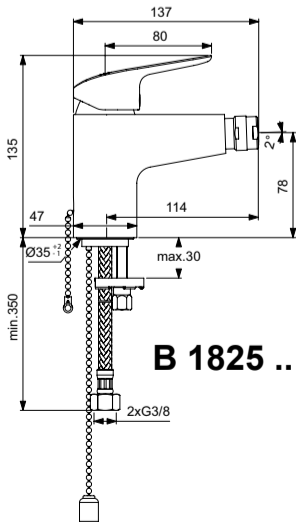

CERAFLEX

05.2020 / B665579