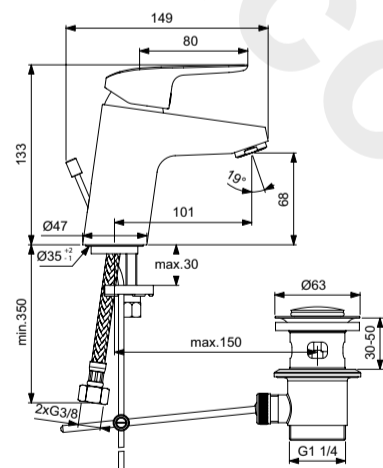

B 1707 ..
B 1708 ..