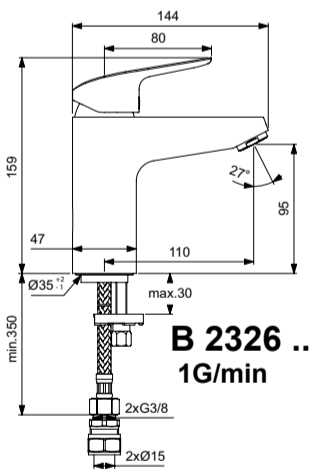

CERAFLEX

05.2020 / B665579