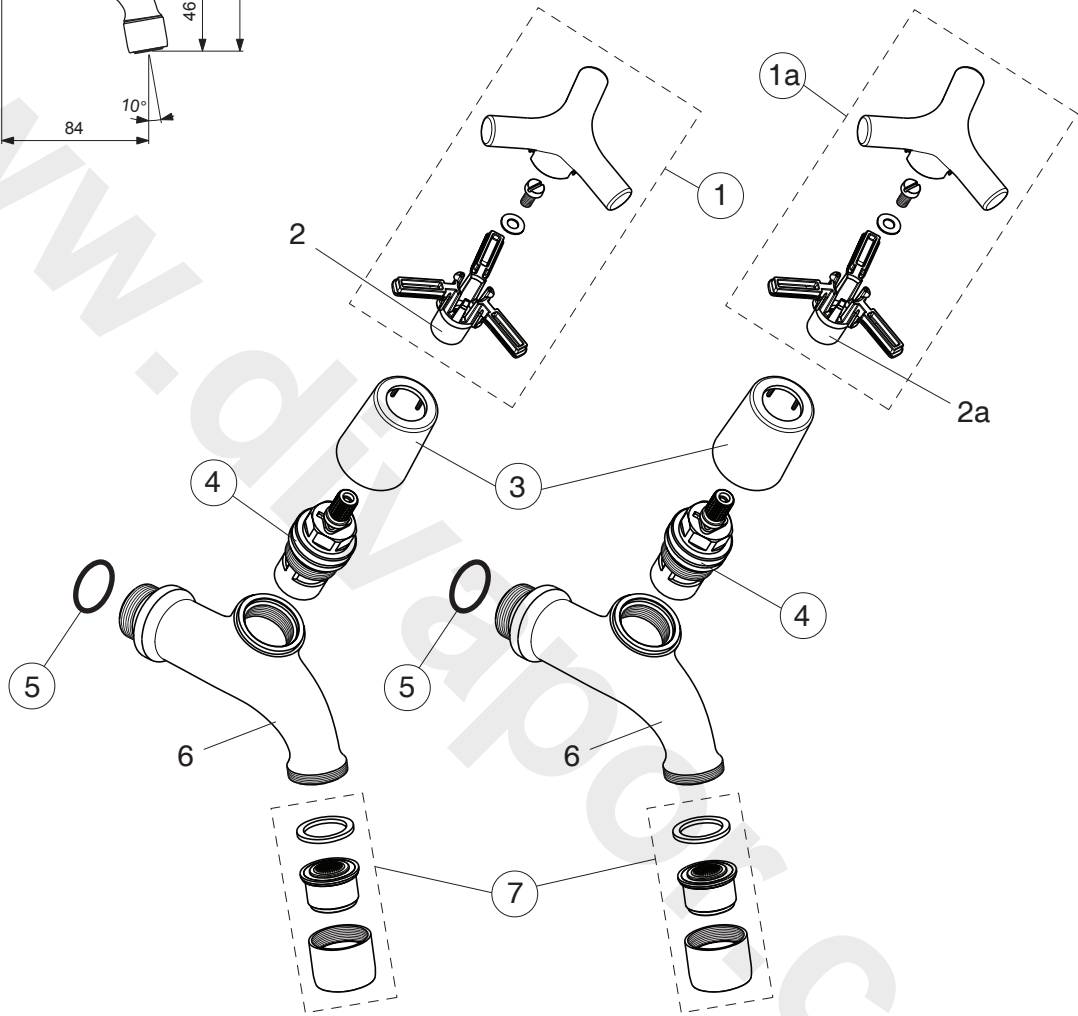

NIMBUS 21

*Armitage
Shanks*

B1675AA

Pos.	Signify	Spare parts-Nr.	Quantity	Pos.	Signify	Spare parts-Nr.	Quantity
1	Handle kompl.(Red)	B961285AA	1 Set				
1a	Handle kompl.(Blue)	B961284AA	1 Set				
2	Insert(Red)		1 Pcs.				
2a	Insert(Blue)		1 Pcs.				
3	Rosette	B961286AA	1 Pcs.				
4	Ceramic valve,G1/2,180°	B960350NU	1 Pcs.				
5	O-Ring Ø17x2.5	A962377NU	3 Pcs.				
6	Body M22x1		2 Pcs.				
7	Flow straighter M22x1-3.5 l	B964904AA	1 Pcs.				