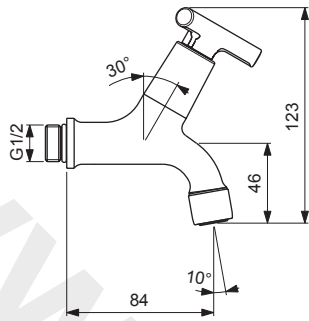

NIMBUS 21

*Armitage
Shanks*

B1675AA

Pos.	Signify	Spare parts-Nr.	Quantity	Pos.	Signify	Spare parts-Nr.	Quantity
1	Handle kompl.(Red)	B961285AA	1 Set				
1a	Handle kompl.(Blue)	B961284AA	1 Set				
2	Insert(Red)		1 Pcs.				
2a	Insert(Blue)		1 Pcs.				
3	Rosette	B961286AA	1 Pcs.				
4	Ceramic valve,G1/2,180°	B960350NU	1 Pcs.				
5	O-Ring Ø17x2.5	A962377NU	3 Pcs.				
6	Body M22x1		2 Pcs.				
7	Flow straighter M22x1-3.5 l	B964904AA	1 Pcs.				