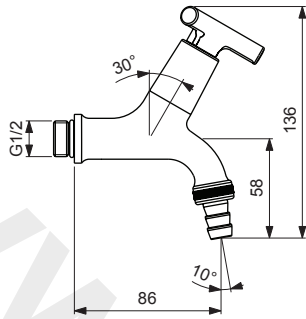

NIMBUS 21

*Armitage
Shanks*

B1674AA

Pos.	Signify	Spare parts-Nr.	Quantity	Pos.	Signify	Spare parts-Nr.	Quantity
1	Handle kompl.(Red)	B961285AA	1 Set				
1a	Handle kompl.(Blue)	B961284AA	1 Set				
2	Insert(Red)		1 Pcs.				
2a	Insert(Blue)		1 Pcs.				
3	Rosette	B961286AA	1 Pcs.				
4	Ceramic valve,G1/2,180°	B960350NU	1 Pcs.				
5	O-Ring Ø17x2.5	A962377NU	3 Pcs.				
6	Body G1/2		2 Pcs.				
7	Hose connection	B964707AA	1 Set				