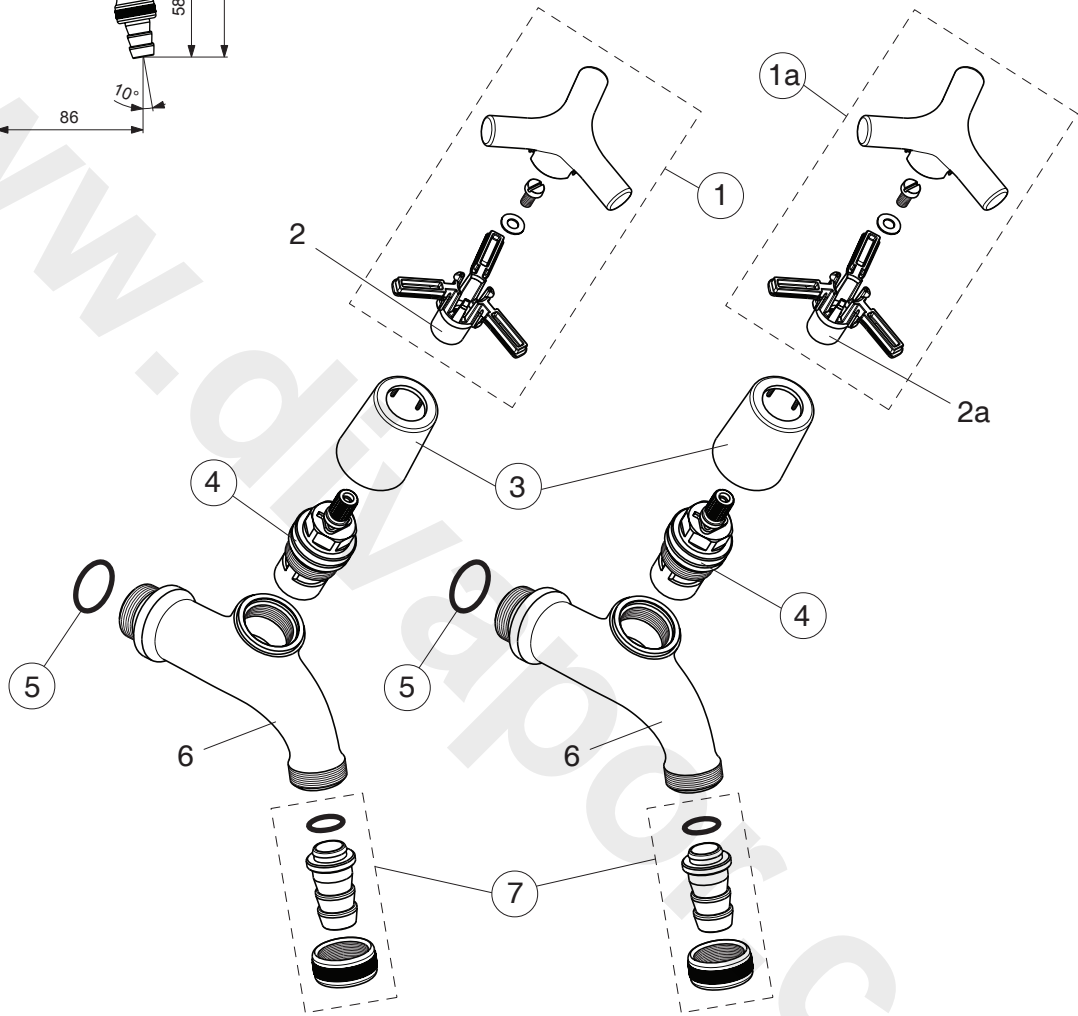

NIMBUS 21

*Armitage
Shanks*

B1674AA

Pos.	Signify	Spare parts-Nr.	Quantity	Pos.	Signify	Spare parts-Nr.	Quantity
1	Handle kompl.(Red)	B961285AA	1 Set				
1a	Handle kompl.(Blue)	B961284AA	1 Set				
2	Insert(Red)		1 Pcs.				
2a	Insert(Blue)		1 Pcs.				
3	Rosette	B961286AA	1 Pcs.				
4	Ceramic valve,G1/2,180°	B960350NU	1 Pcs.				
5	O-Ring Ø17x2.5	A962377NU	3 Pcs.				
6	Body G1/2		2 Pcs.				
7	Hose connection	B964707AA	1 Set				