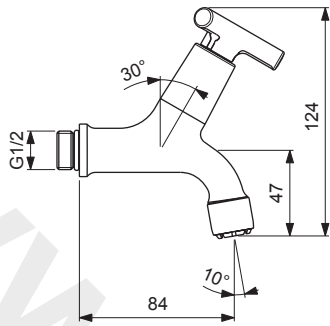

NIMBUS 21

*Armitage
Shanks*

B1673AA

Pos.	Signify	Spare parts-Nr.	Quantity	Pos.	Signify	Spare parts-Nr.	Quantity
1	Handle kompl.(Red)	B961285AA	1 Set				
1a	Handle kompl.(Blue)	B961284AA	1 Set				
2	Insert(Red)		1 Pcs.				
2a	Insert(Blue)		1 Pcs.				
3	Rosette	B961286AA	1 Pcs.				
4	Ceramic valve,G1/2,180°	B960350NU	1 Pcs.				
5	O-Ring Ø17x2.5	A962377NU	3 Pcs.				
6	Body M22x1		2 Pcs.				
7	Flow straighter M22x1	A960997AA	1 Pcs.				