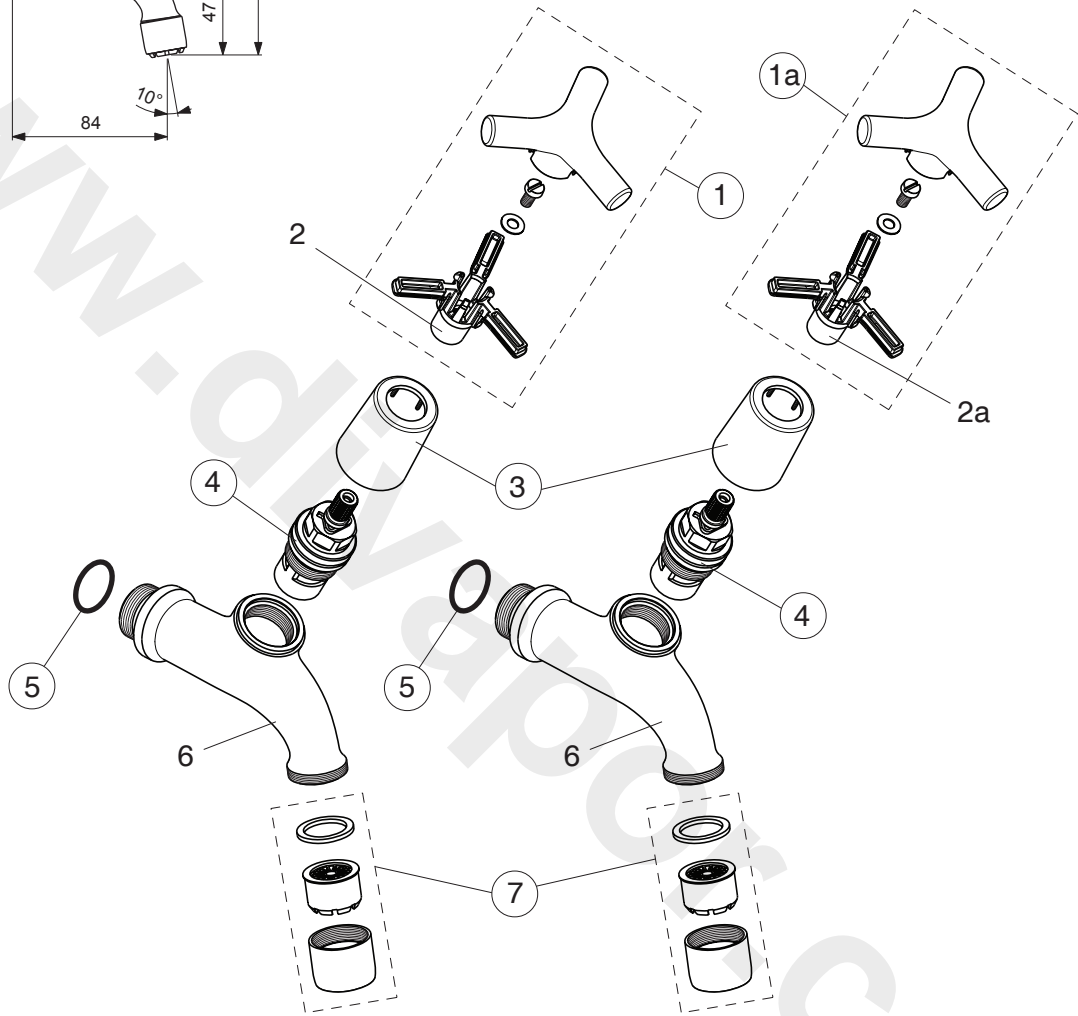

NIMBUS 21

*Armitage
Shanks*

B1673AA

Pos.	Signify	Spare parts-Nr.	Quantity	Pos.	Signify	Spare parts-Nr.	Quantity
1	Handle kompl.(Red)	B961285AA	1 Set				
1a	Handle kompl.(Blue)	B961284AA	1 Set				
2	Insert(Red)		1 Pcs.				
2a	Insert(Blue)		1 Pcs.				
3	Rosette	B961286AA	1 Pcs.				
4	Ceramic valve,G1/2,180°	B960350NU	1 Pcs.				
5	O-Ring Ø17x2.5	A962377NU	3 Pcs.				
6	Body M22x1		2 Pcs.				
7	Flow straighter M22x1	A960997AA	1 Pcs.				