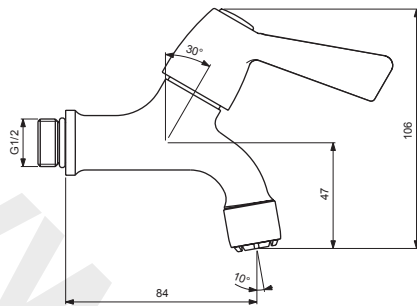

ALTERNA 21

*Armitage
Shanks*

B1457AA

Pos.	Signify	Spare parts-Nr.	Quantity	Pos.	Signify	Spare parts-Nr.	Quantity
1	Handle-compl.	E960153NU	2 Pcs.				
2	Indice buttons blue/red	S9662NU	2 Set				
3	Drive insert	S961015NU	1 Pcs.				
4	Ceramic disc	S9614NU	1 Set				
5	O-Ring Ø17x2.5	A962377NU	3 Pcs.				
6	Body M22x1		2 Pcs.				
7	Flow straighter M22x1	A960997AA	1 Pcs.				