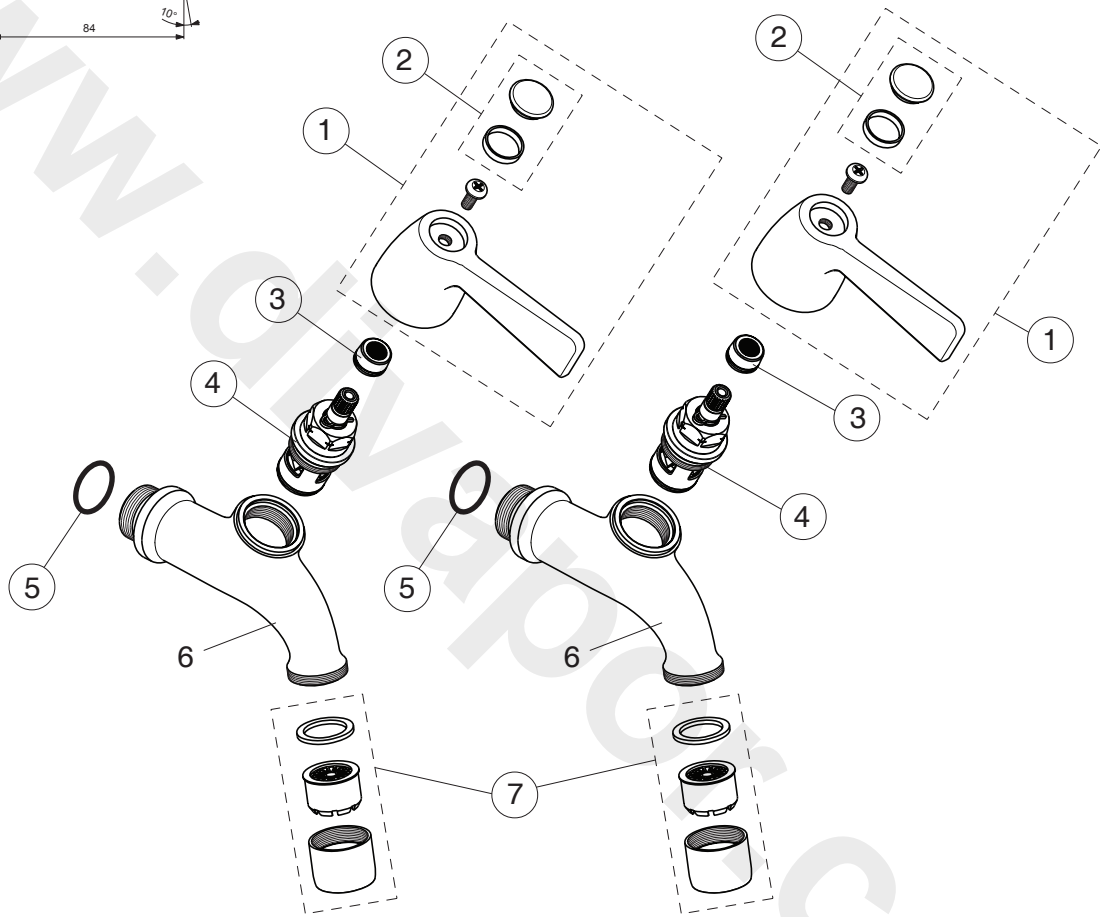

ALTERNA 21

*Armitage
Shanks*

B1457AA

Pos.	Signify	Spare parts-Nr.	Quantity	Pos.	Signify	Spare parts-Nr.	Quantity
1	Handle-compl.	E960153NU	2 Pcs.				
2	Indice buttons blue/red	S9662NU	2 Set				
3	Drive insert	S961015NU	1 Pcs.				
4	Ceramic disc	S9614NU	1 Set				
5	O-Ring Ø17x2.5	A962377NU	3 Pcs.				
6	Body M22x1		2 Pcs.				
7	Flow straighter M22x1	A960997AA	1 Pcs.				