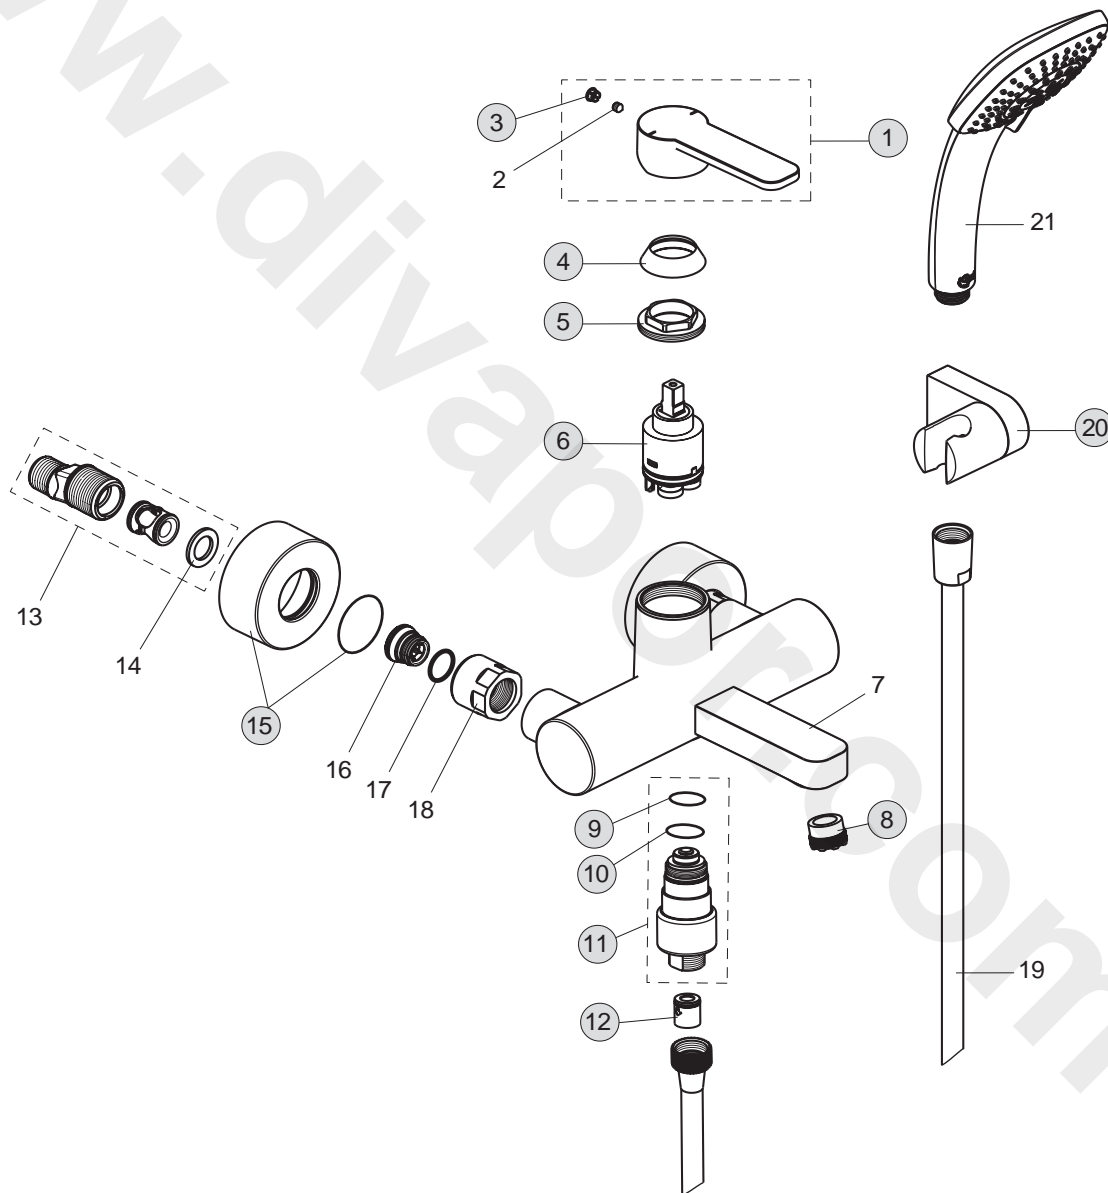

Oberflächen

AA Chrom

Produkt

Badearmatur AP

Artikel-Nr.

B0621AA

Durchfluss bei 3 bar

20/8 Liter

Pos.	Bezeichnung	Ersatzteil- Bestell-Nummer	Liefermenge
1	Griffhebel mit Logo ISI	B961037AA	1 St.
2	Gewindestift M5x6	A860603NU	1 St.
3	Griffstopfen	A961157AA	1 St.
4	Abdeckkappe	B960709AA	1 St.
5	Gewinding M38x1	B960710NU	1 St.
6	Kartusche Ø35 mm	B964699NU	1 St.
7	Armaturenkörper		
8	Neoperl Cascade M21.5 x 1	A960191NU	1 St.
9	O-Ring Ø17,17x1,78	A960341NU	1 St.
10	O-Ring Ø18,77x1,78	A962529NU	1 St.
11	Umschaltung komplett	A960192AA	1 St.
12	Rückflussverhinderer DW15	A962594NU	2 St.
13	S-Anschluss		
14	Fiberring		
15	Rosette mit O-Ring-Set	B960714AA	1 St.
16	Sitzstück M19x1,5		
17	O-Ring Ø15,6x1,78		
18	Überwurfmutter G3/4, S30		
19	Brauseschlauch 1500 mm		
20	Wandhalter schwenkbar	B960925AA	1 St.
21	3-Funktionshandbrause 8 l/min		